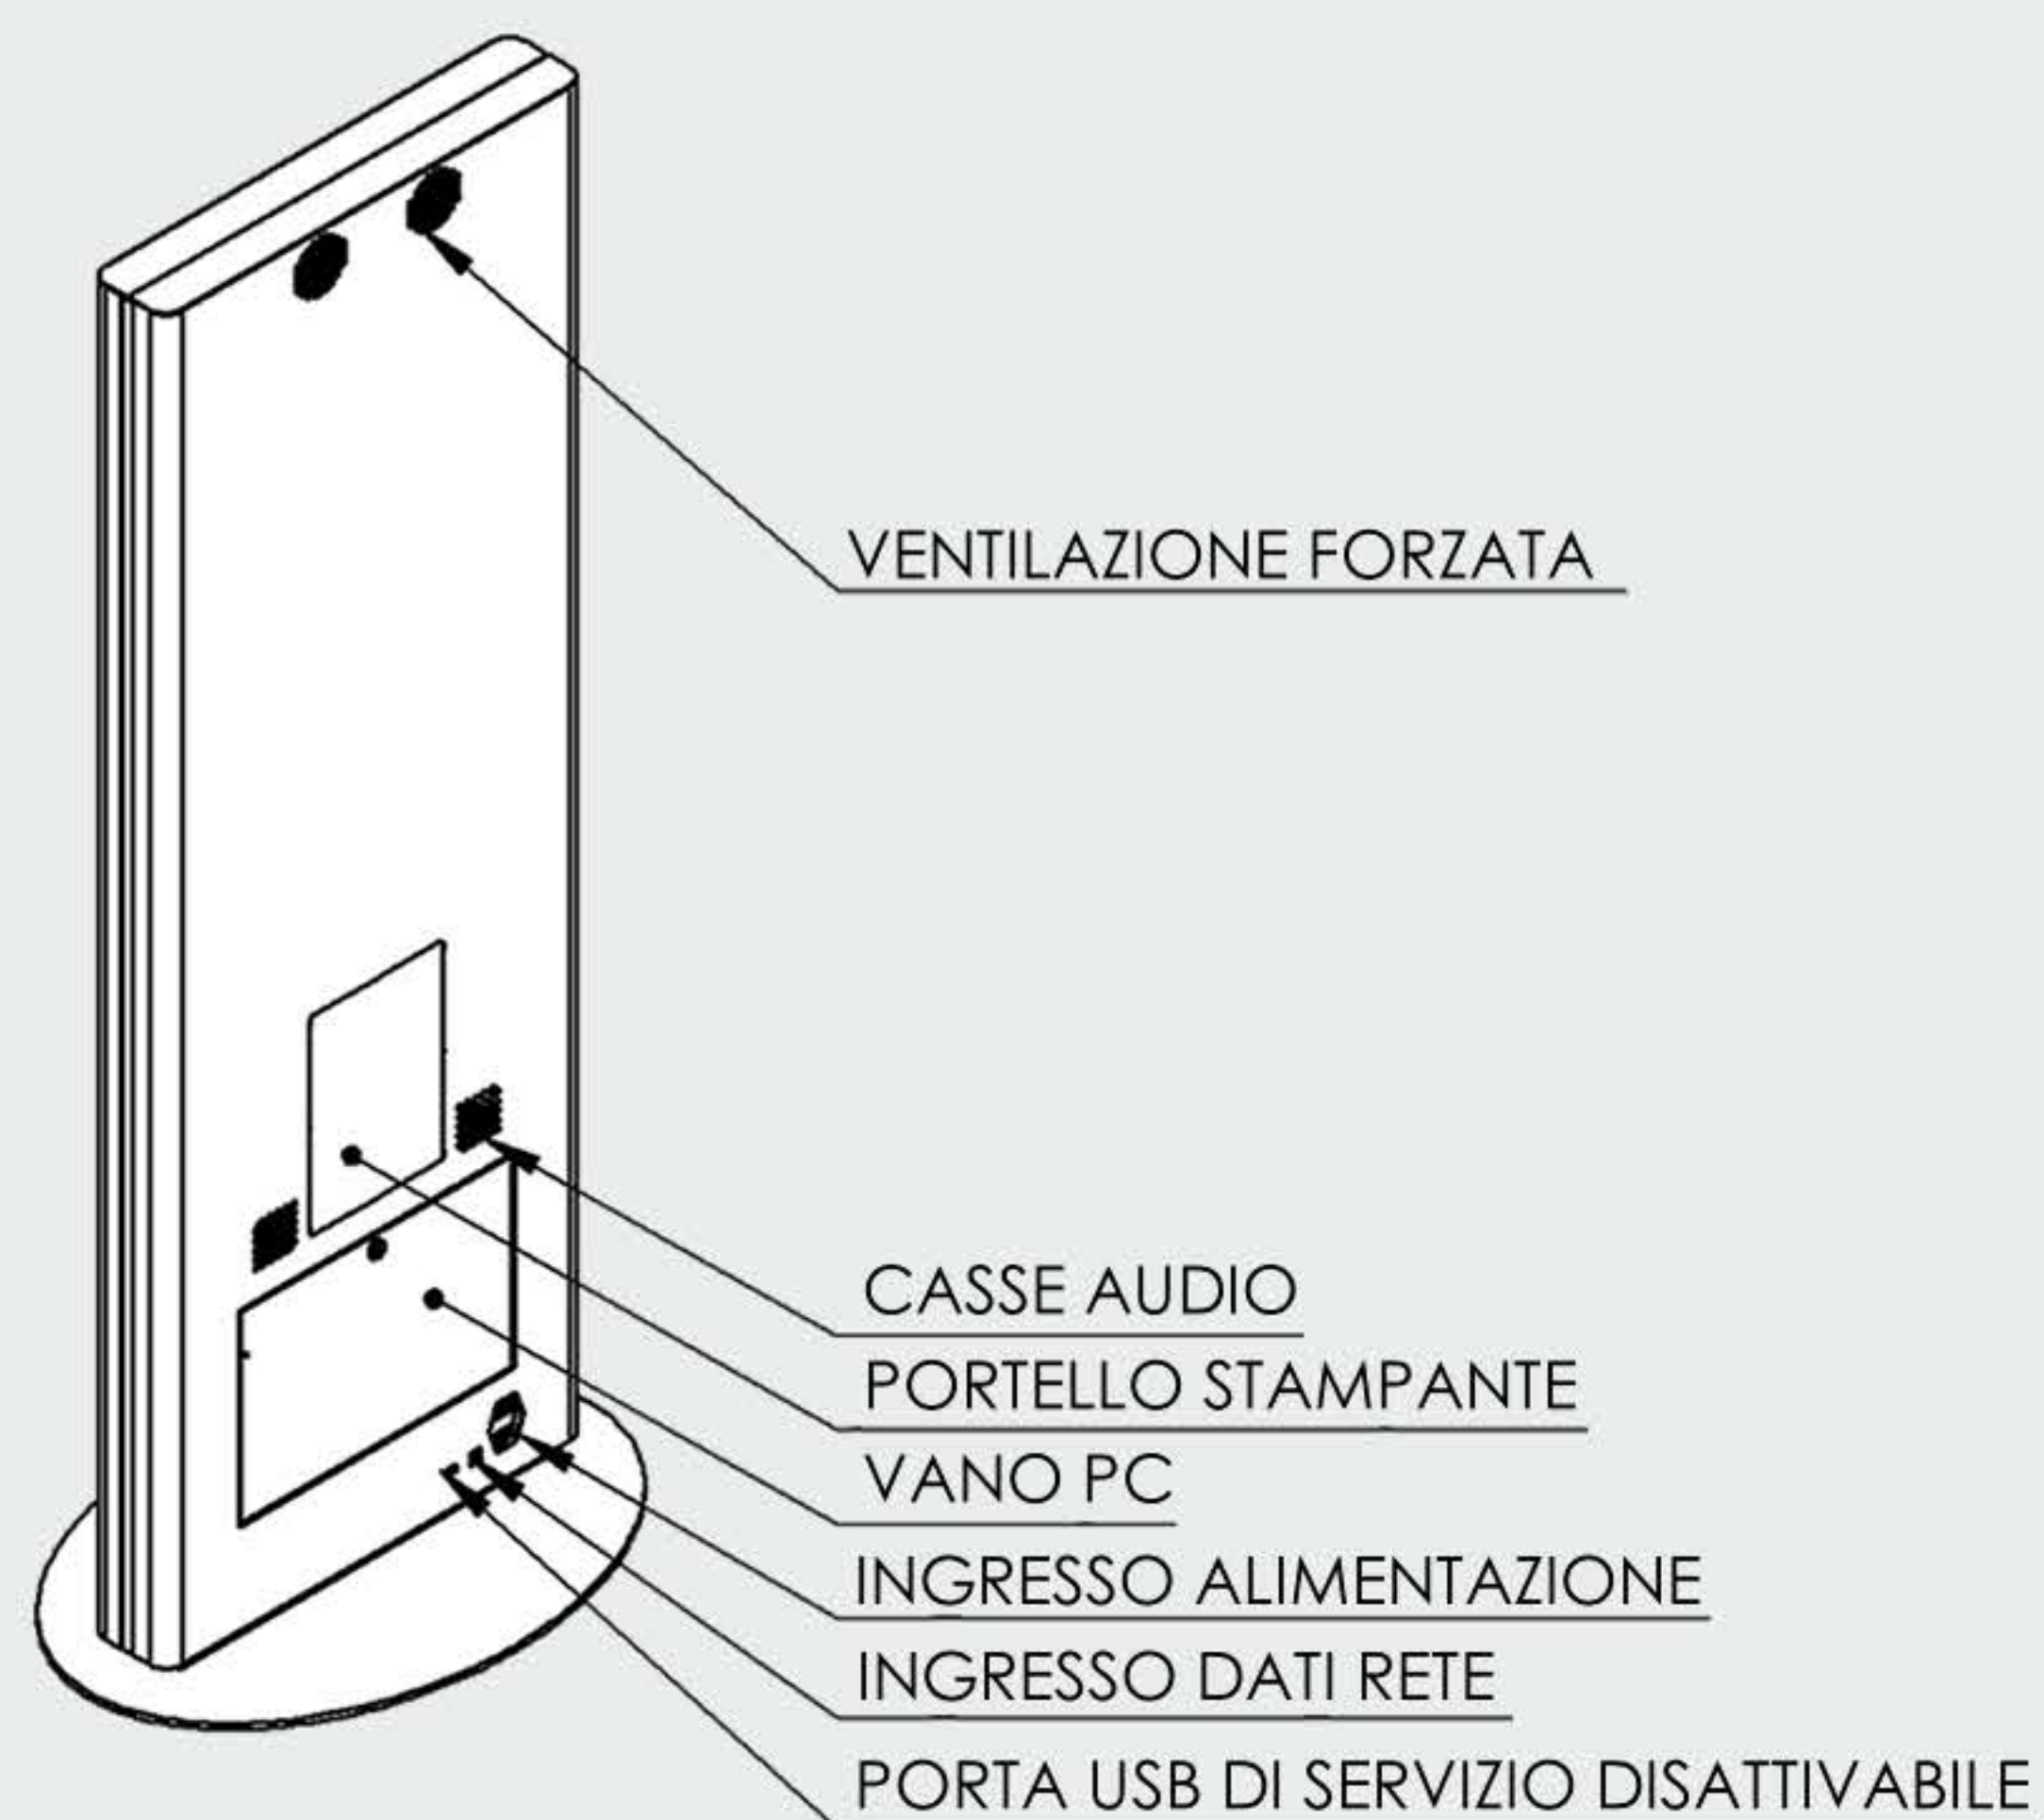

“Made in Italy”

Industrial Division of UPtek S.p.a.

scaut-PC.it

Totem interattivo adattabile alle piu' svariate realta' indoor. Puo' alloggiare al suo interno periferiche di interfaccia utente. Risponde alle principali esigenze legate al mondo del Digital Signage. Disponibile con basamento "stand alone" o predisposto per fissaggio a terra. Struttura in acciaio senza viti a vista.

Gamma colori disponibili

Su richiesta è possibile personalizzare il prodotto con colori e grafiche

DIMENSIONE DISPLAY		32"	43"	55"	65"
PIPER INDOOR	DISPLAY DIAGONALE	32" 81 Cm	43" 109 Cm	55" 140 Cm	65" 165 Cm
	RISOLUZIONE	FULL HD	FULL HD	FULL HD	FULL HD
	LUMINOSITA' CD	350	350	350	400
	PANNELLO AIO ESTERNO	1USB-1LAN	1USB-1LAN	1USB-1LAN	1USB-1LAN
	ALIMENTAZIONE	230V	230V	230V	230V
	DIMENSIONI TOTEM	h 190 x l 55 x p 12	h 190 x l 67 x p 12	h 200 x l 85 x p 15	h 200 x l 100 x p 20
	DIMENSIONE PIEDE SMONTABILE	80X55	80X55	100x65	110x65
	DIMENSIONI IMBALLO PALLET	h 200 x l 60 x p 80	h 200 x l 60 x p 80	h 210 x l 120 x p 80	h 210 x l 120 x p 80
	PESO	65 Kg	70 Kg	85 Kg	95 Kg

OPZIONI

TOUCHSCREEN 32"/43"/55"/65"	LETTORE CODICI A BARRE
BLUETOOTH	SENSORE RFID
PC INDUSTRIALE	DIFFUSORE ESSENZE
Wi-Fi	LUCE AMBIENTALE LATERALE
SENSORE DI PRESENZA	AUDIO
SENSORE DI LUMINOSITA'	WEBCAM
STAMPANTE TERMICA	MOUSE E TASTIERA Wi-Fi