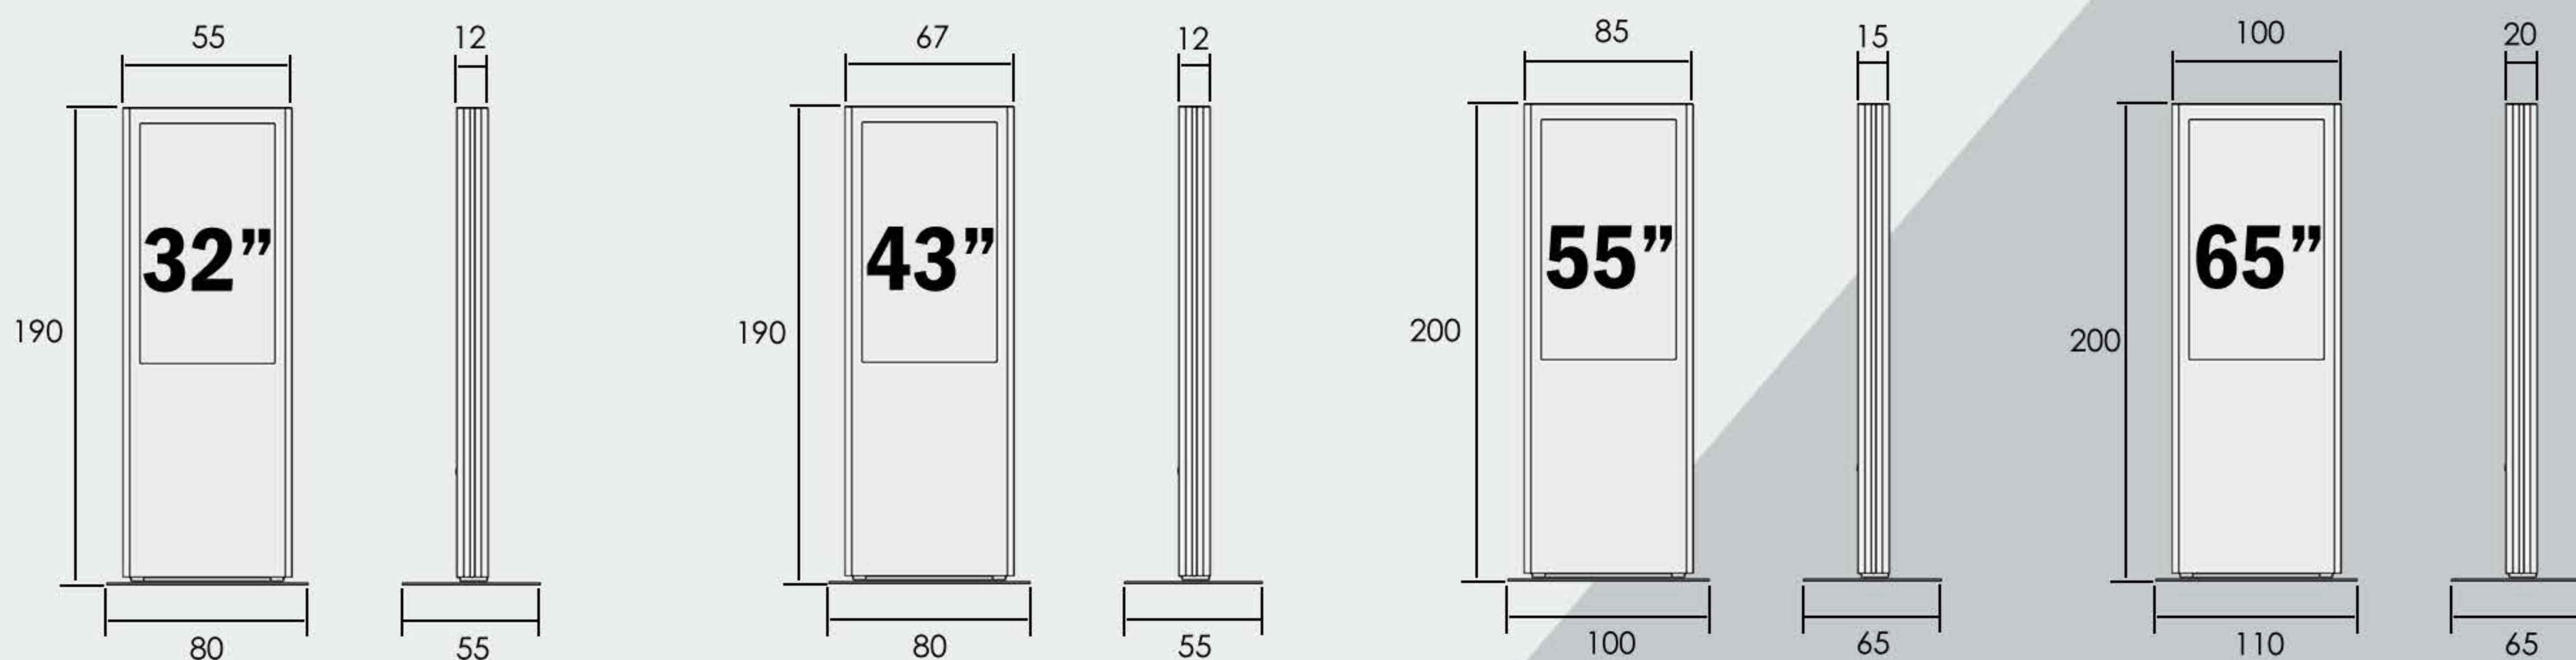

Gamma colori disponibili

Su richiesta è possibile personalizzare il prodotto con colori e grafiche

DIMENSIONE DISPLAY		32"	43"	55"	65"
PIPER INDOOR	DISPLAY DIAGONALE	32" 81 Cm	43" 109 Cm	55" 140 Cm	65" 165 Cm
	RISOLUZIONE	FULL HD	FULL HD	FULL HD	FULL HD
	LUMINOSITA' CD	350	350	350	400
	PANNELLO AIO ESTERNO	1USB-1LAN	1USB-1LAN	1USB-1LAN	1USB-1LAN
	ALIMENTAZIONE	230V	230V	230V	230V
	DIMENSIONI TOTEM	h 190 x l 55 x p 12	h 190 x l 67 x p 12	h 200 x l 85 x p 15	h 200 x l 100 x p 20
	DIMENSIONE PIEDE SMONTABILE	80X55	80X55	100x65	110x65
	DIMENSIONI IMBALLO PALLET	h 200 x l 60 x p 80	h 200 x l 60 x p 80	h 210 x l 120 x p 80	h 210 x l 120 x p 80
	PESO	65 Kg	70 Kg	85 Kg	95 Kg