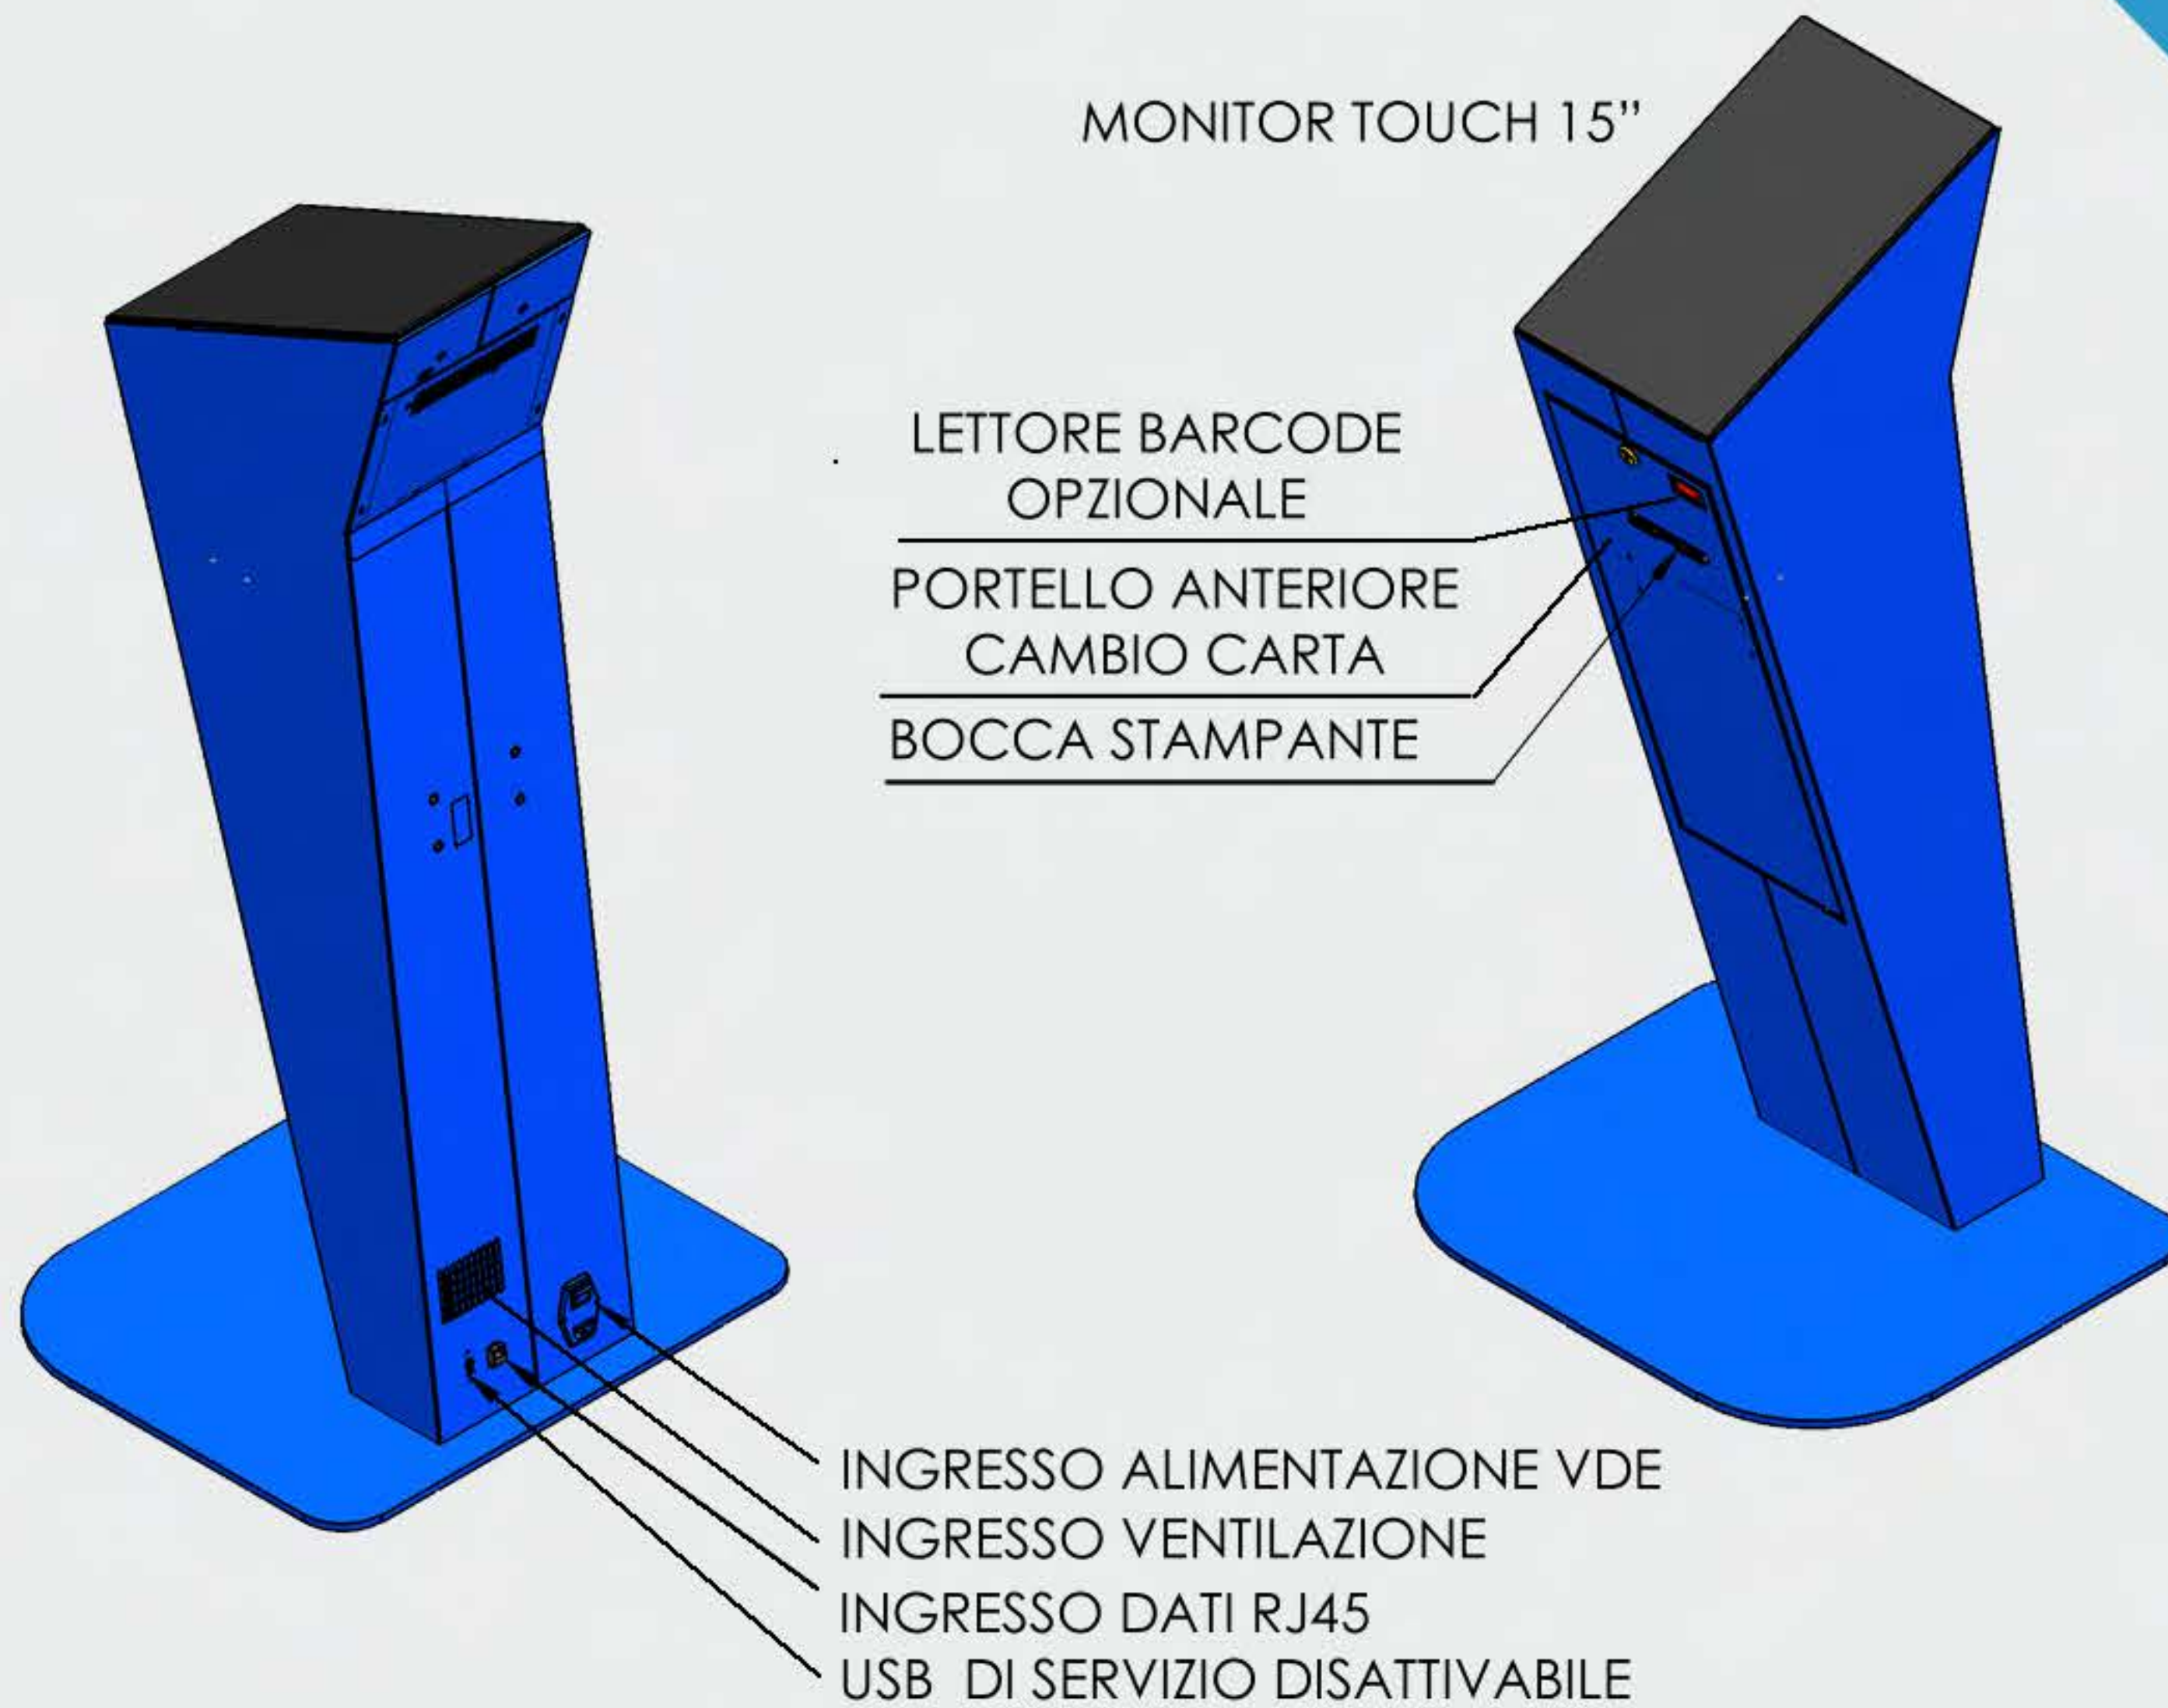

“Made in Italy”

Industrial Division of UPtek S.p.a.

scaut-PC.it

Totem multifunzione adattabile alle più svariate realtà indoor. Può alloggiare al suo interno sistemi di pagamento elettronici e sistemi di registrazione o riconoscimento. Risponde alle principali esigenze legate al mondo dei servizi e del Digital Signage.

Gamma colori disponibili

Su richiesta è possibile personalizzare il prodotto con colori e grafiche

E' integrabile in sistemi eliminacode, promozionali ed informativi. Può essere dotato di stampante termica semplice o fiscale, sistema di lettore barcode telecamere, webcam e display touch.