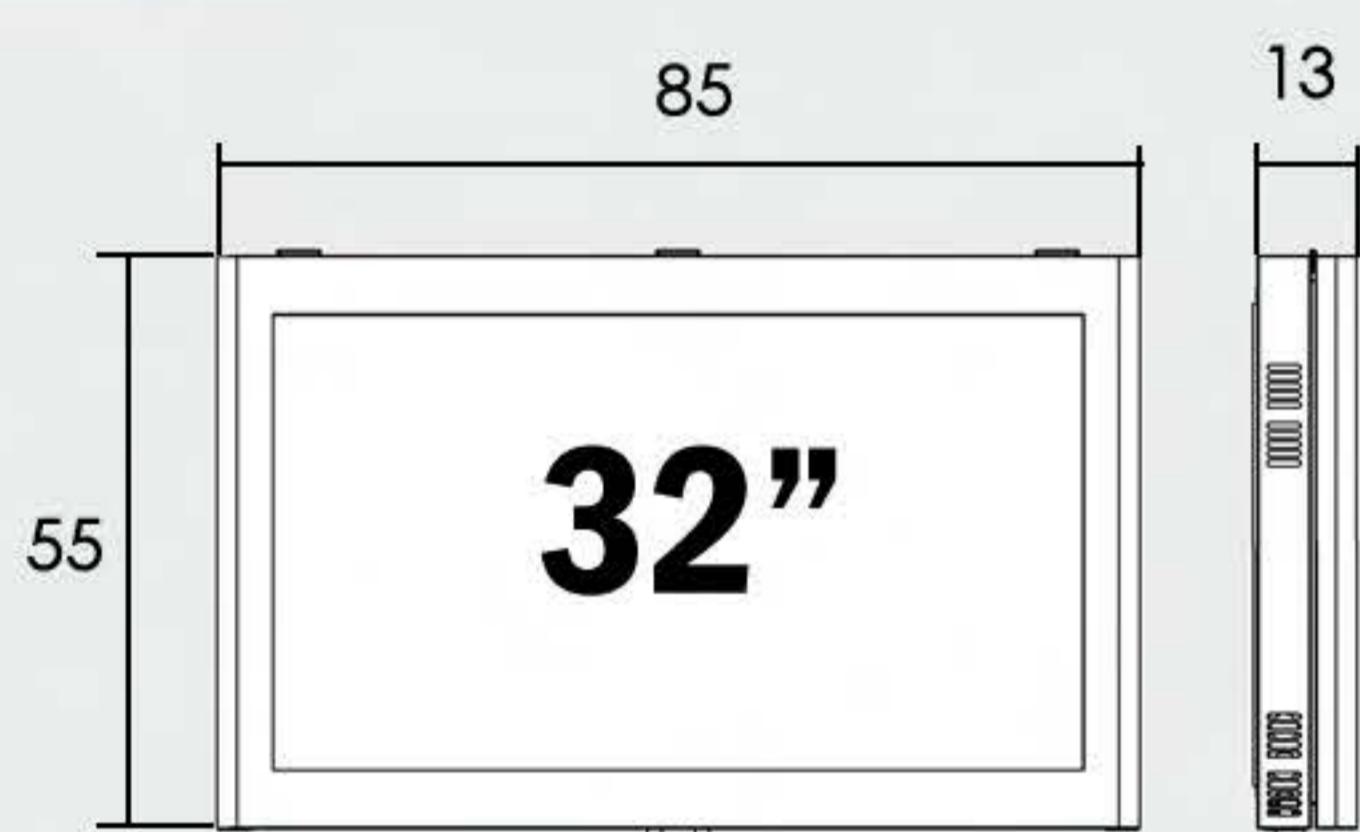

DIMENSIONE DISPLAY		32"	43"	47"	55"	65"
iWALL OUTDOOR	DISPLAY DIAGONALE	32" 81Cm	43" 109 Cm	47" 119Cm	55" 140Cm	65" 165Cm
	RISOLUZIONE	FULL HD	FULL HD	FULL HD	FULL HD	FULL HD
	LUMINOSITA' CD	350	350	350/2000	350	400
	PANNELLO AIO ESTERNO	1USB	1USB	1USB	1USB	1USB
	ALIMENTAZIONE	230V	230V	230V	230V	230V
	DIMENSIONI BOX	h 55 x l 85 x p 13	h 68 x l 109 x p 13	h 75 x l 119 x p 13	h 85 x l 136 x p 16	h 98 x l 170 x p 18
	DIMENSIONI IMBALLO	h 80 x l 125 x p 25	h 80 x l 125 x p 25	h 80 x l 125 x p 25	h 100 x l 140 x p 25	h 120 x l 200 x p 60
	PESO ESCLUSO MONITOR	Kg 31	Kg 34	Kg 37	Kg 44	Kg 60