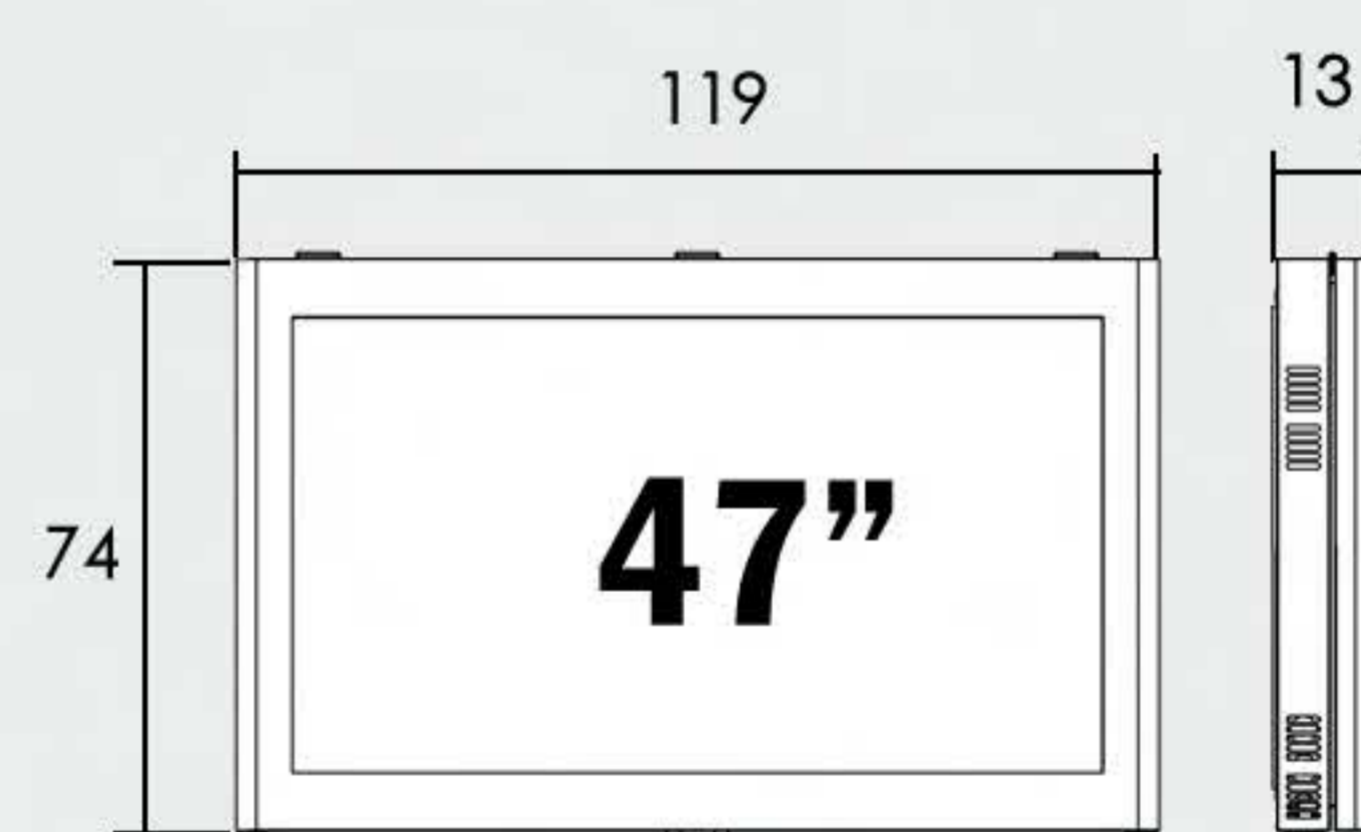

DIMENSIONE DISPLAY		32"	43"	47"	55"	65"
iWALL OUTDOOR	DISPLAY DIAGONALE	32" 81Cm	43" 109 Cm	47" 119Cm	55" 140Cm	65" 165Cm
	RISOLUZIONE	FULL HD	FULL HD	FULL HD	FULL HD	FULL HD
	LUMINOSITA' CD	350	350	350/2000	350	400
	PANNELLO AIO ESTERNO	1USB	1USB	1USB	1USB	1USB
	ALIMENTAZIONE	230V	230V	230V	230V	230V
	DIMENSIONI BOX	h 55 x l 85 x p 13	h 68 x l 109 x p 13	h 75 x l 119 x p 13	h 85 x l 136 x p 16	h 98 x l 170 x p 18
	DIMENSIONI IMBALLO	h 80 x l 125 x p 25	h 80 x l 125 x p 25	h 80 x l 125 x p 25	h 100 x l 140 x p 25	h 120 x l 200 x p 60
	PESO ESCLUSO MONITOR	Kg 31	Kg 34	Kg 37	Kg 44	Kg 60