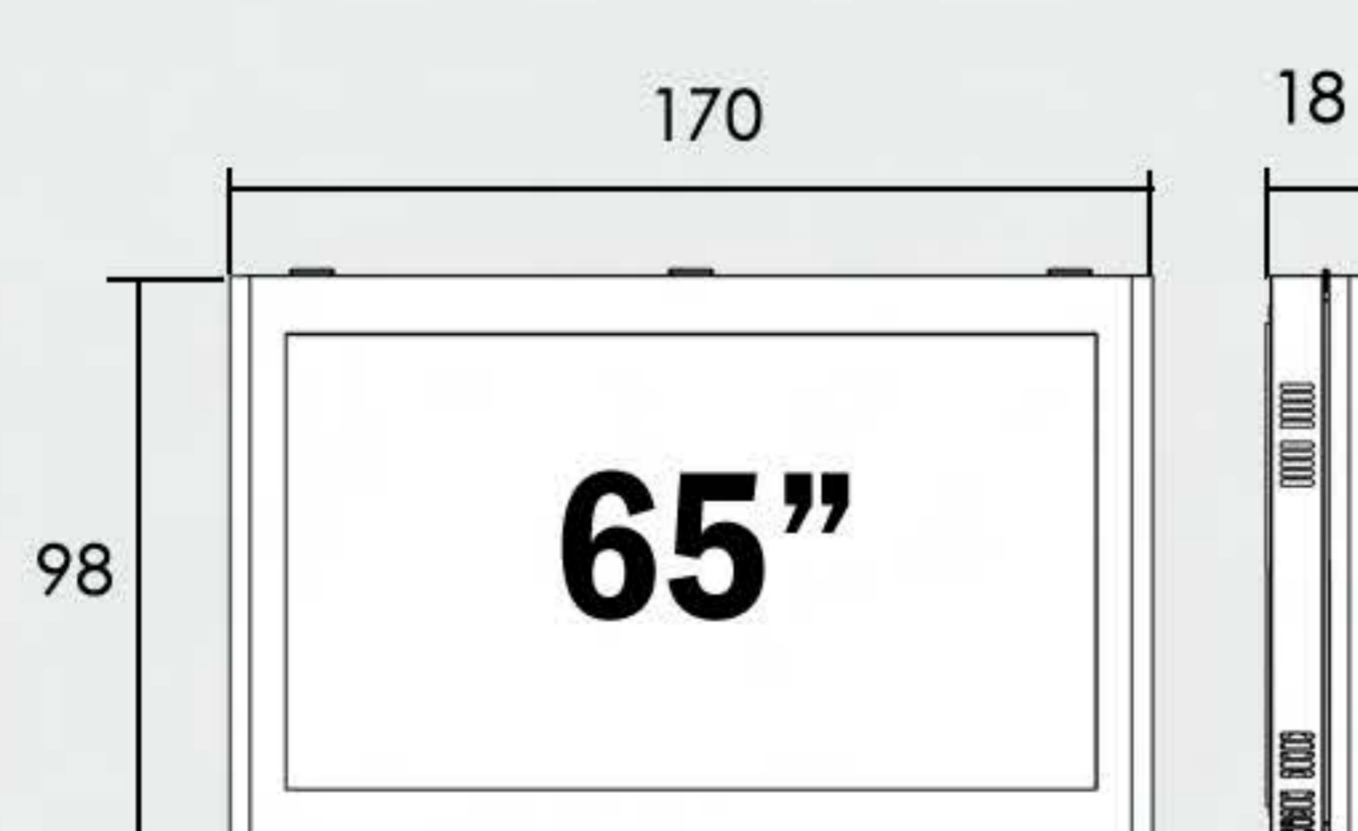

DIMENSIONE DISPLAY		32"	43"	47"	55"	65"
iWALL OUTDOOR	DISPLAY DIAGONALE	32" 81Cm	43" 109 Cm	47" 119Cm	55" 140Cm	65" 165Cm
	RISOLUZIONE	FULL HD	FULL HD	FULL HD	FULL HD	FULL HD
	LUMINOSITA' CD	350	350	350/2000	350	400
	PANNELLO AIO ESTERNO	1USB	1USB	1USB	1USB	1USB
	ALIMENTAZIONE	230V	230V	230V	230V	230V
	DIMENSIONI BOX	h 55 x l 85 x p 13	h 68 x l 109 x p 13	h 75 x l 119 x p 13	h 85 x l 136 x p 16	h 98 x l 170 x p 18
	DIMENSIONI IMBALLO	h 80 x l 125 x p 25	h 80 x l 125 x p 25	h 80 x l 125 x p 25	h 100 x l 140 x p 25	h 120 x l 200 x p 60
	PESO ESCLUSO MONITOR	Kg 31	Kg 34	Kg 37	Kg 44	Kg 60