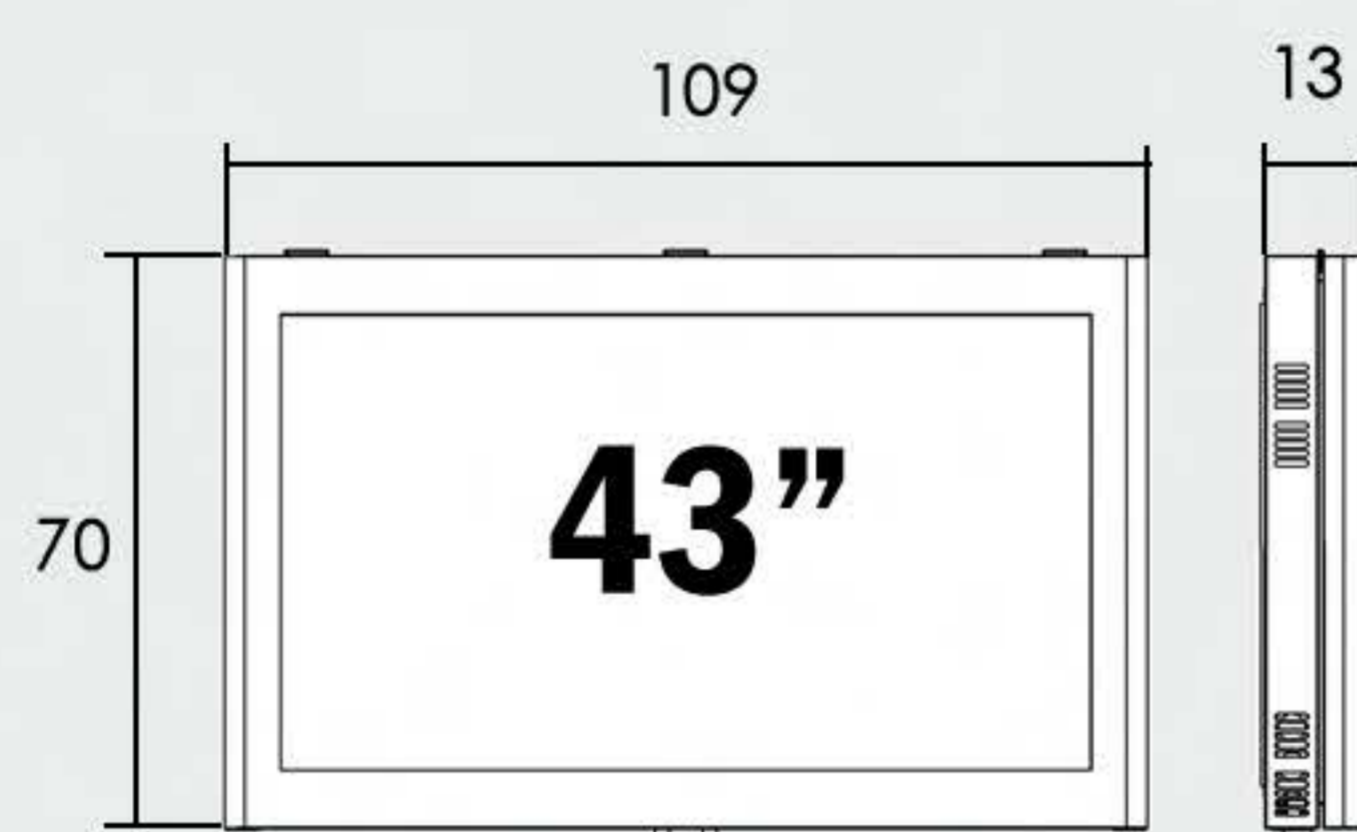

DIMENSIONE DISPLAY		32"	43"	47"	55"	65"
iWALL OUTDOOR	DISPLAY DIAGONALE	32" 81Cm	43" 109 Cm	47" 119Cm	55" 140Cm	65" 165Cm
	RISOLUZIONE	FULL HD	FULL HD	FULL HD	FULL HD	FULL HD
	LUMINOSITA' CD	350	350	350/2000	350	400
	PANNELLO AIO ESTERNO	1USB	1USB	1USB	1USB	1USB
	ALIMENTAZIONE	230V	230V	230V	230V	230V
	DIMENSIONI BOX	h 55 x l 85 x p 13	h 68 x l 109 x p 13	h 75 x l 119 x p 13	h 85 x l 136 x p 16	h 98 x l 170 x p 18
	DIMENSIONI IMBALLO	h 80 x l 125 x p 25	h 80 x l 125 x p 25	h 80 x l 125 x p 25	h 100 x l 140 x p 25	h 120 x l 200 x p 60
	PESO ESCLUSO MONITOR	Kg 31	Kg 34	Kg 37	Kg 44	Kg 60