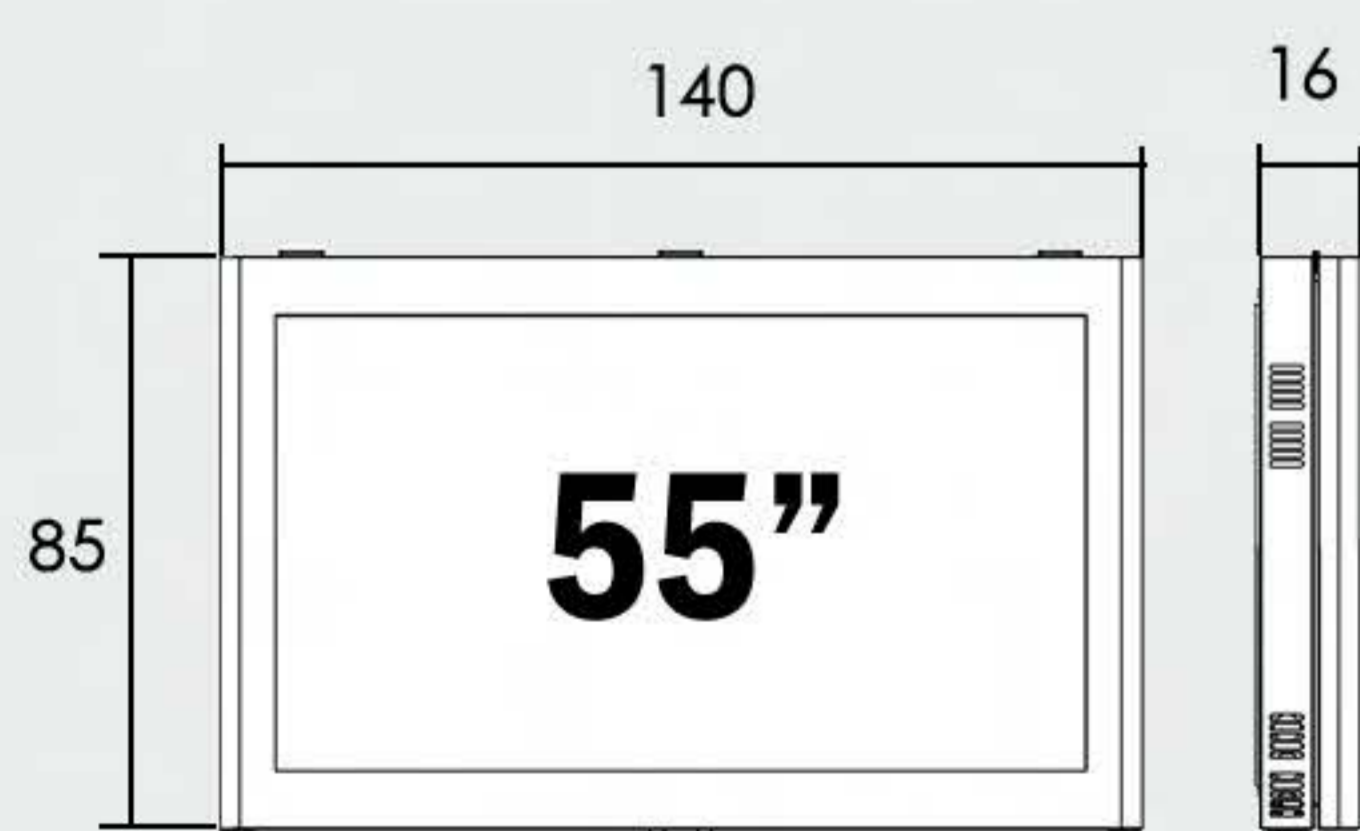

DIMENSIONE DISPLAY		32"	43"	47"	55"	65"
iWALL OUTDOOR	DISPLAY DIAGONALE	32" 81Cm	43" 109 Cm	47" 119Cm	55" 140Cm	65" 165Cm
	RISOLUZIONE	FULL HD	FULL HD	FULL HD	FULL HD	FULL HD
	LUMINOSITA' CD	350	350	350/2000	350	400
	PANNELLO AIO ESTERNO	1USB	1USB	1USB	1USB	1USB
	ALIMENTAZIONE	230V	230V	230V	230V	230V
	DIMENSIONI BOX	h 55 x l 85 x p 13	h 68 x l 109 x p 13	h 75 x l 119 x p 13	h 85 x l 136 x p 16	h 98 x l 170 x p 18
	DIMENSIONI IMBALLO	h 80 x l 125 x p 25	h 80 x l 125 x p 25	h 80 x l 125 x p 25	h 100 x l 140 x p 25	h 120 x l 200 x p 60
	PESO ESCLUSO MONITOR	Kg 31	Kg 34	Kg 37	Kg 44	Kg 60