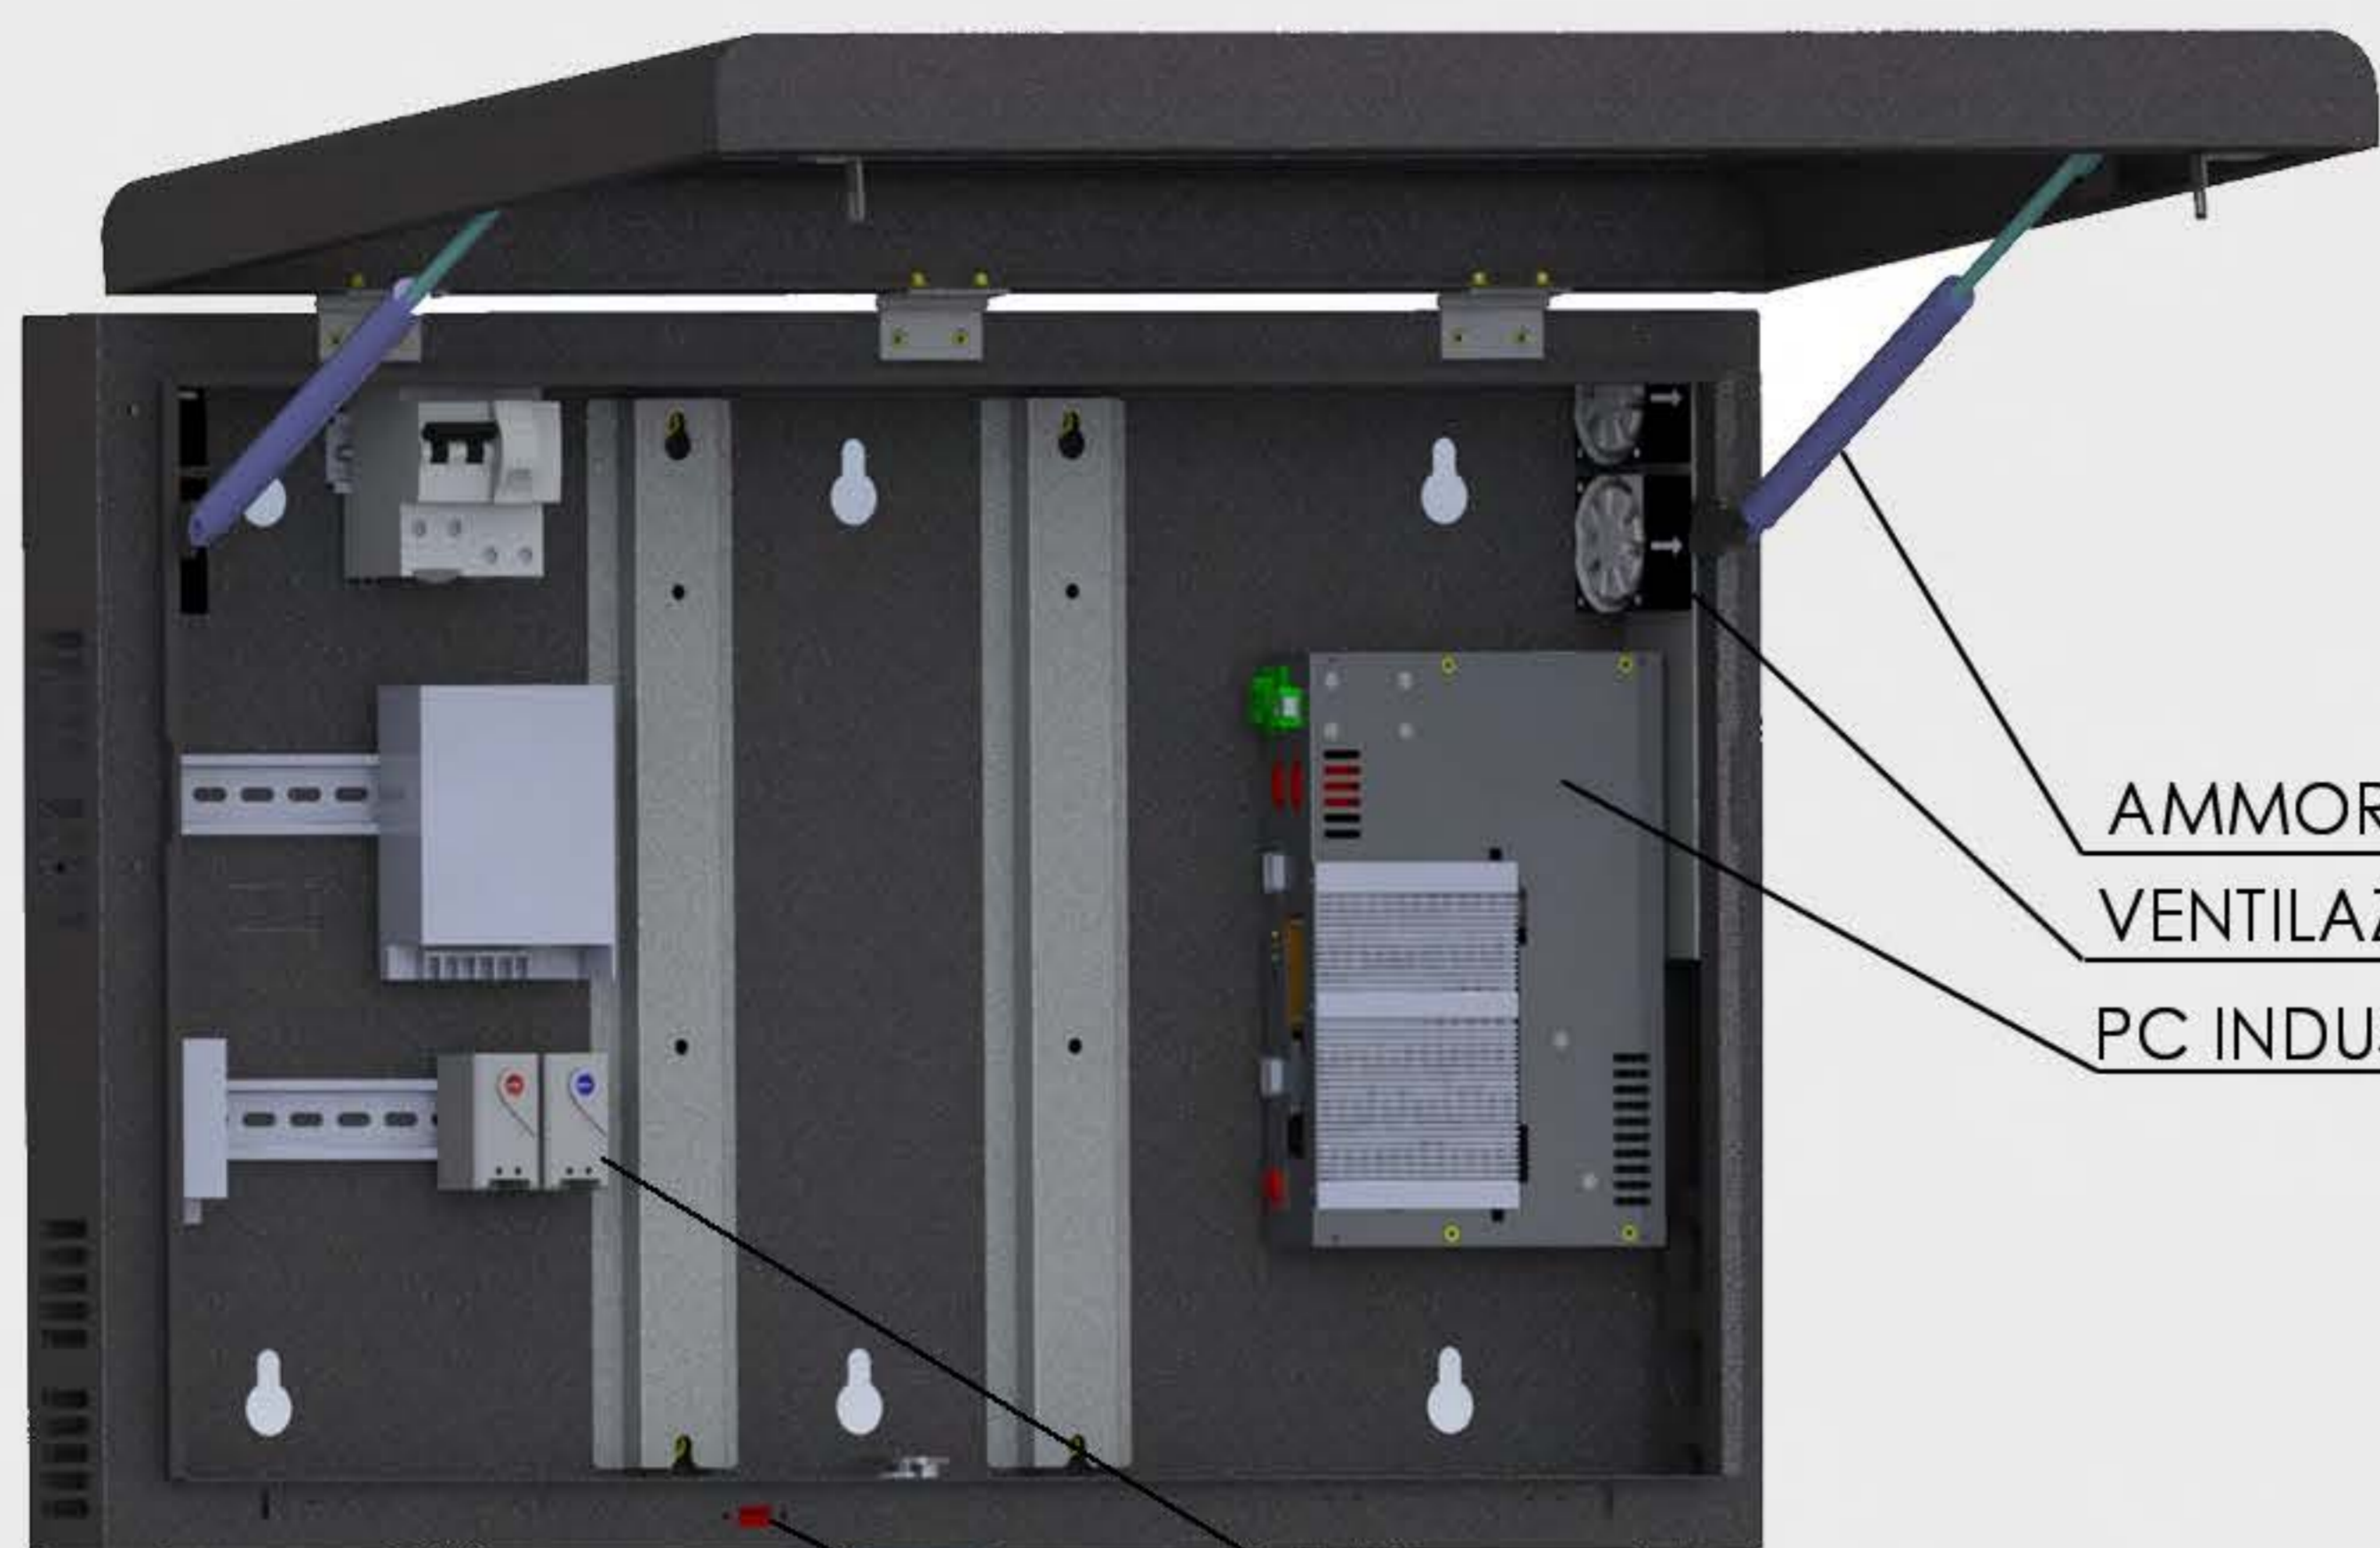

Industrial Division of UPtek S.p.a.

scaut-PC.it

- OSSERVA
- LEGGI
- CERCA
- SFIORA
- ASCOLTA
- STRINGI
- ALLARGA
- SCOPRI

Il sistema multimediale interattivo per chi vuole sorprendere

i WALL
 è il risultato del lavoro di esperti nel settore della comunicazione, che hanno selezionato componenti di prima qualità, progettato pensando e curando ogni minimo dettaglio, dal design totalmente italiano, allo studio di una struttura resistente e duratura nel tempo, alla gestione delle varie periferiche elettroniche, alla sicurezza e alla semplicità di utilizzo, per ottenere uno strumento innovativo e personalizzabile.

“Made in Italy”

Industrial Division of UPtek S.p.a.

scout-PC.it

Box di protezione per monitor LCD adatto per applicazioni da esterno o all'interno di grandi aree destinate al pubblico come gallerie centri commerciali, aeroporti, stazioni ferroviarie, stadi e stazioni sciistiche.

DIMENSIONE DISPLAY		32"	43"	47"	55"	65"
iWALL OUTDOOR	DISPLAY DIAGONALE	32" 81Cm	43" 109 Cm	47" 119Cm	55" 140Cm	65" 165Cm
	RISOLUZIONE	FULL HD	FULL HD	FULL HD	FULL HD	FULL HD
	LUMINOSITA' CD	350	350	350/2000	350	400
	PANNELLO AIO ESTERNO	1USB	1USB	1USB	1USB	1USB
	ALIMENTAZIONE	230V	230V	230V	230V	230V
	DIMENSIONI BOX	h 55 x l 85 x p 13	h 68 x l 109 x p 13	h 75 x l 119 x p 13	h 85 x l 136 x p 16	h 98 x l 170 x p 18
	DIMENSIONI IMBALLO	h 80 x l 125 x p 25	h 80 x l 125 x p 25	h 80 x l 125 x p 25	h 100 x l 140 x p 25	h 120 x l 200 x p 60
	PESO ESCLUSO MONITOR	Kg 31	Kg 34	Kg 37	Kg 44	Kg 60

Box in acciaio IP65 predisposto per fissaggio a muro. Vetro di sicurezza stratificato (con o senza funzione Touch). Serratura ri-programmabile. Verniciatura a polvere epossidica ad alta resistenza. Vasta gamma di colori. Varie Opzioni di interfaccia (Bluetooth, Wi-fi, etc.)