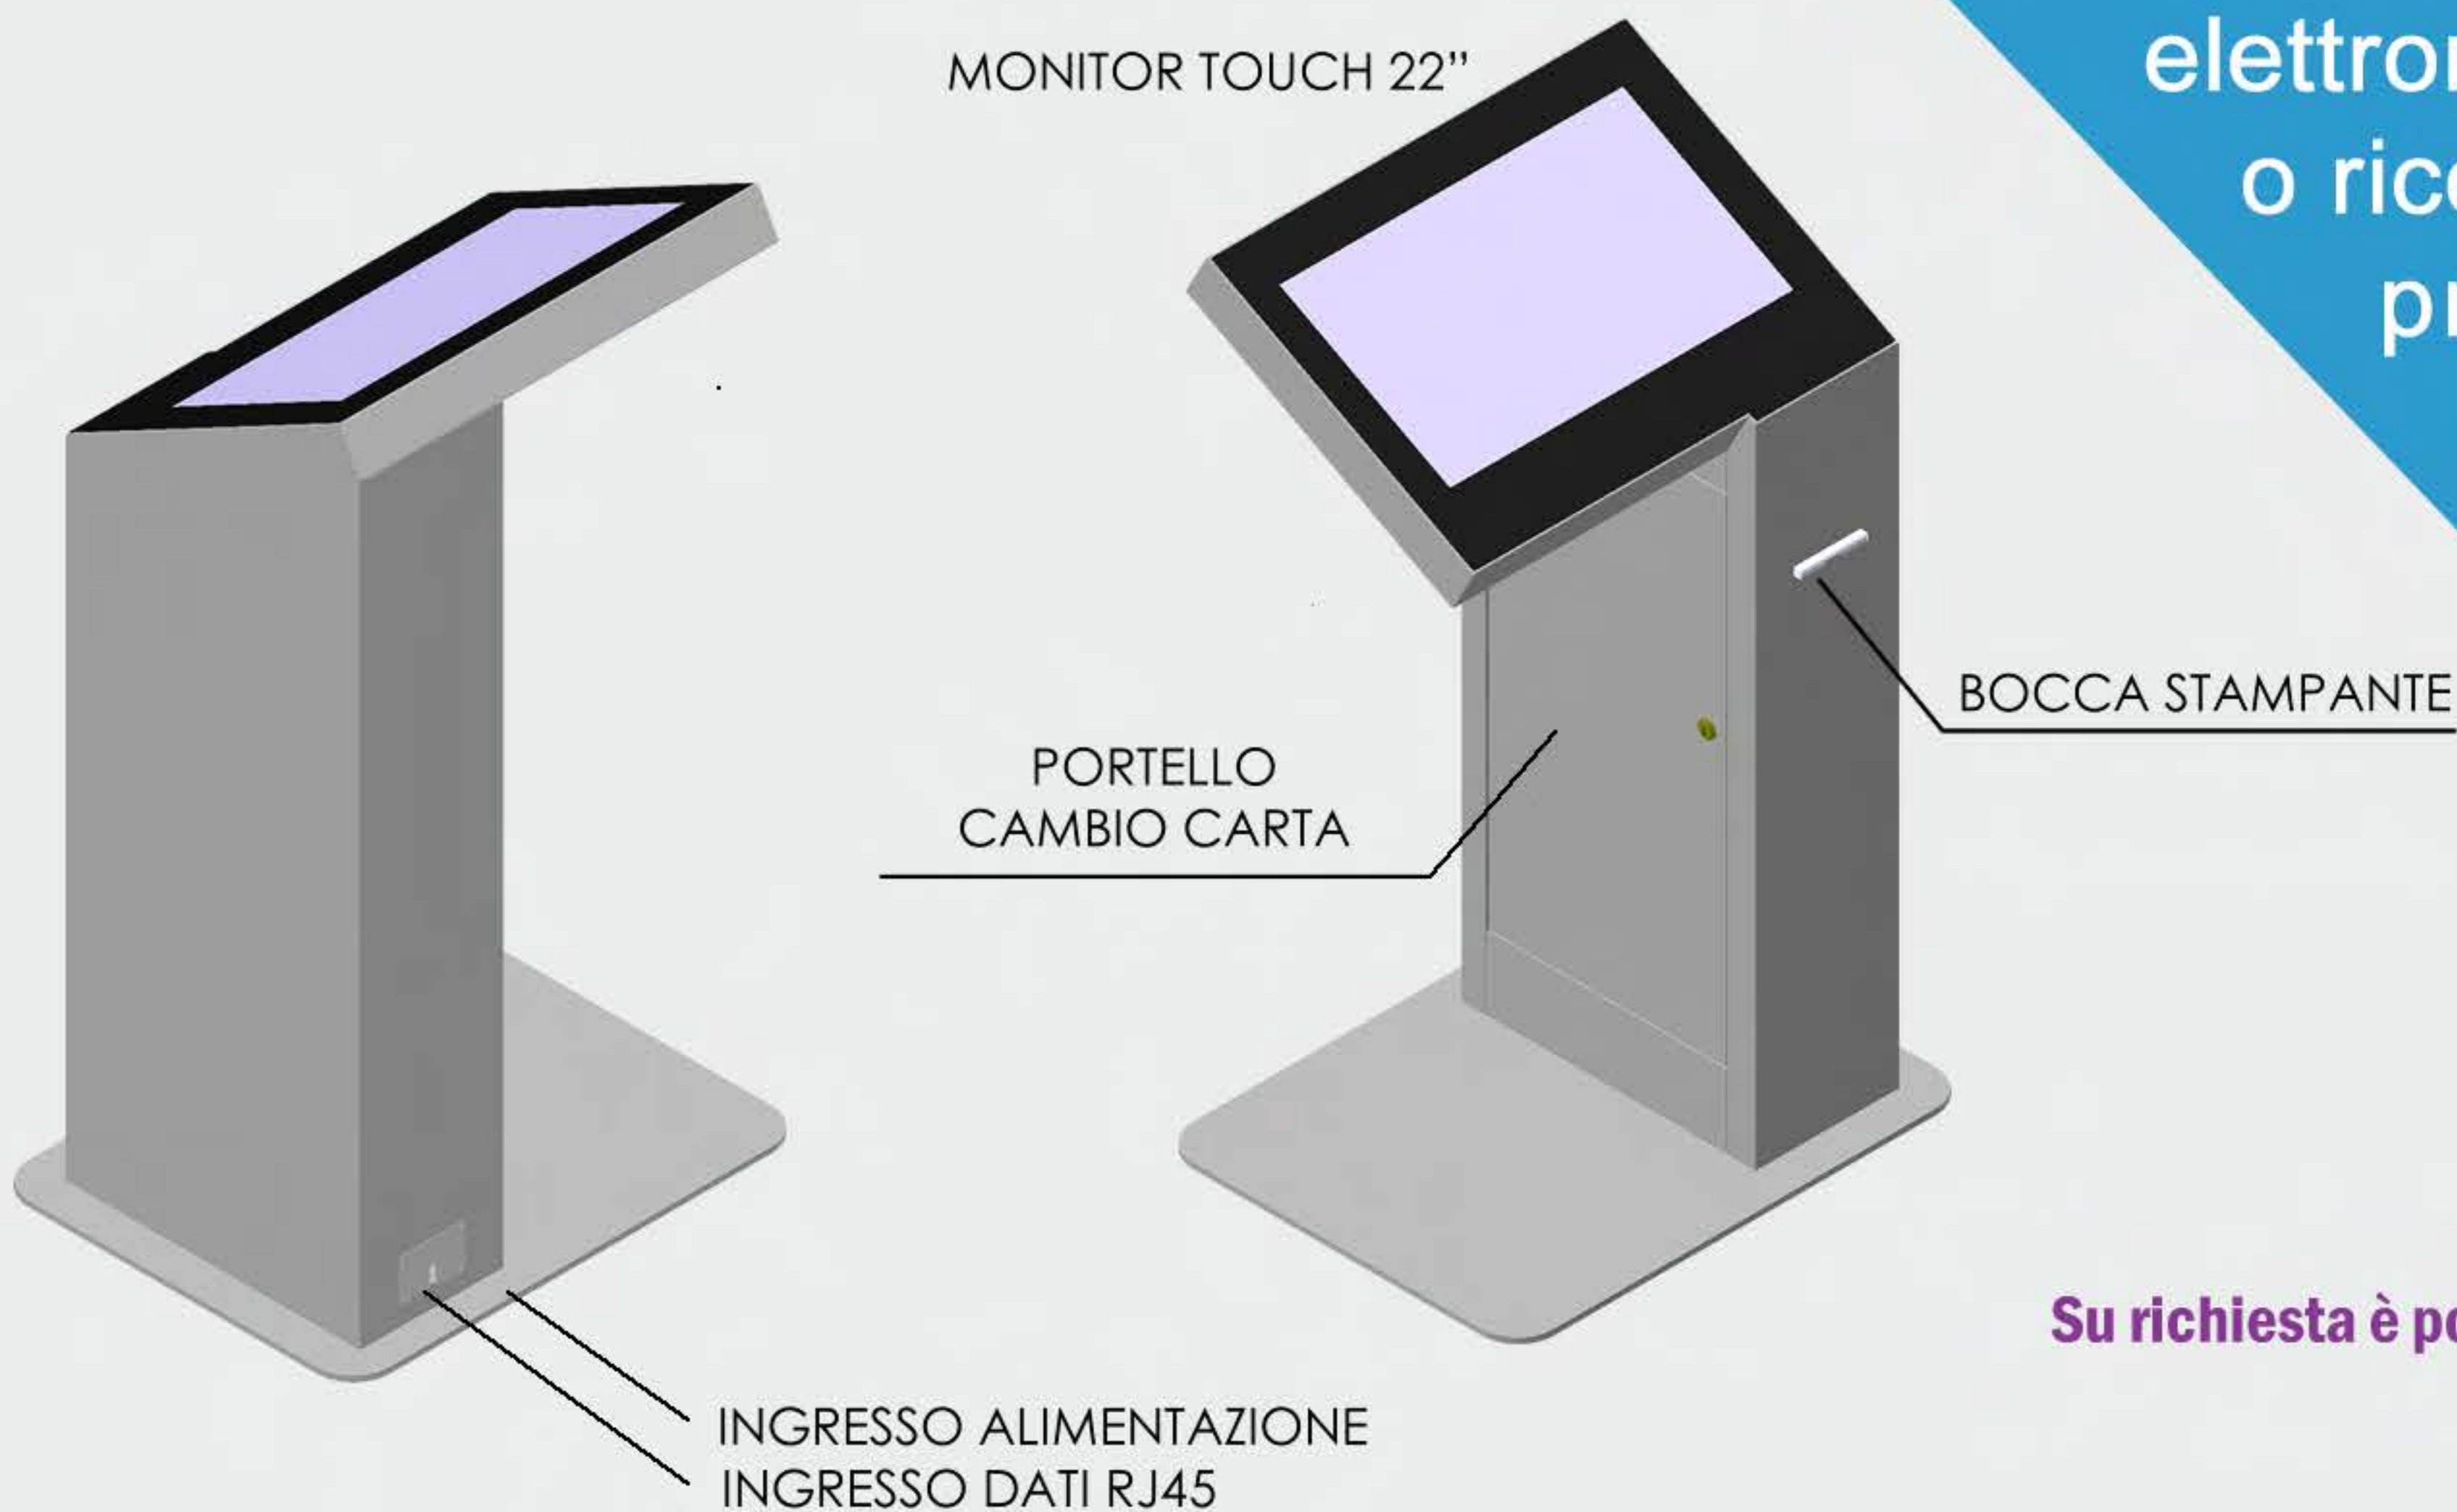

PAGA

STAMPA

Il sistema multimediale
interattivo per chi
vuole sorprendere

e-CODE
è il risultato
del lavoro di
esperti nel settore
della comunicazione,
che hanno selezionato
componenti di prima qualità,
progettato pensando e curando
ogni minimo dettaglio, dal design
totalmente italiano, allo studio di una
struttura resistente e duratura nel tempo,
alla gestione delle varie periferiche
elettroniche, alla sicurezza e alla semplicità di
utilizzo, per ottenere uno strumento innovativo e
personalizzabile.

“Made in Italy”

Industrial Division of UPtek S.p.a.

scaut-PC.it

Totem multifunzione adattabile alle più svariate realtà indoor. Può alloggiare al suo interno sistemi di pagamento elettronici e sistemi di registrazione o riconoscimento. Risponde alle principali esigenze legate al mondo dei servizi e del Digital Signage.

Su richiesta è possibile personalizzare il prodotto con colori e grafiche

E' integrabile in sistemi eliminacode, promozionali ed informativi. Può essere dotato di stampante termica semplice o fiscale, sistema di lettore barcode telecamere, e webcam.