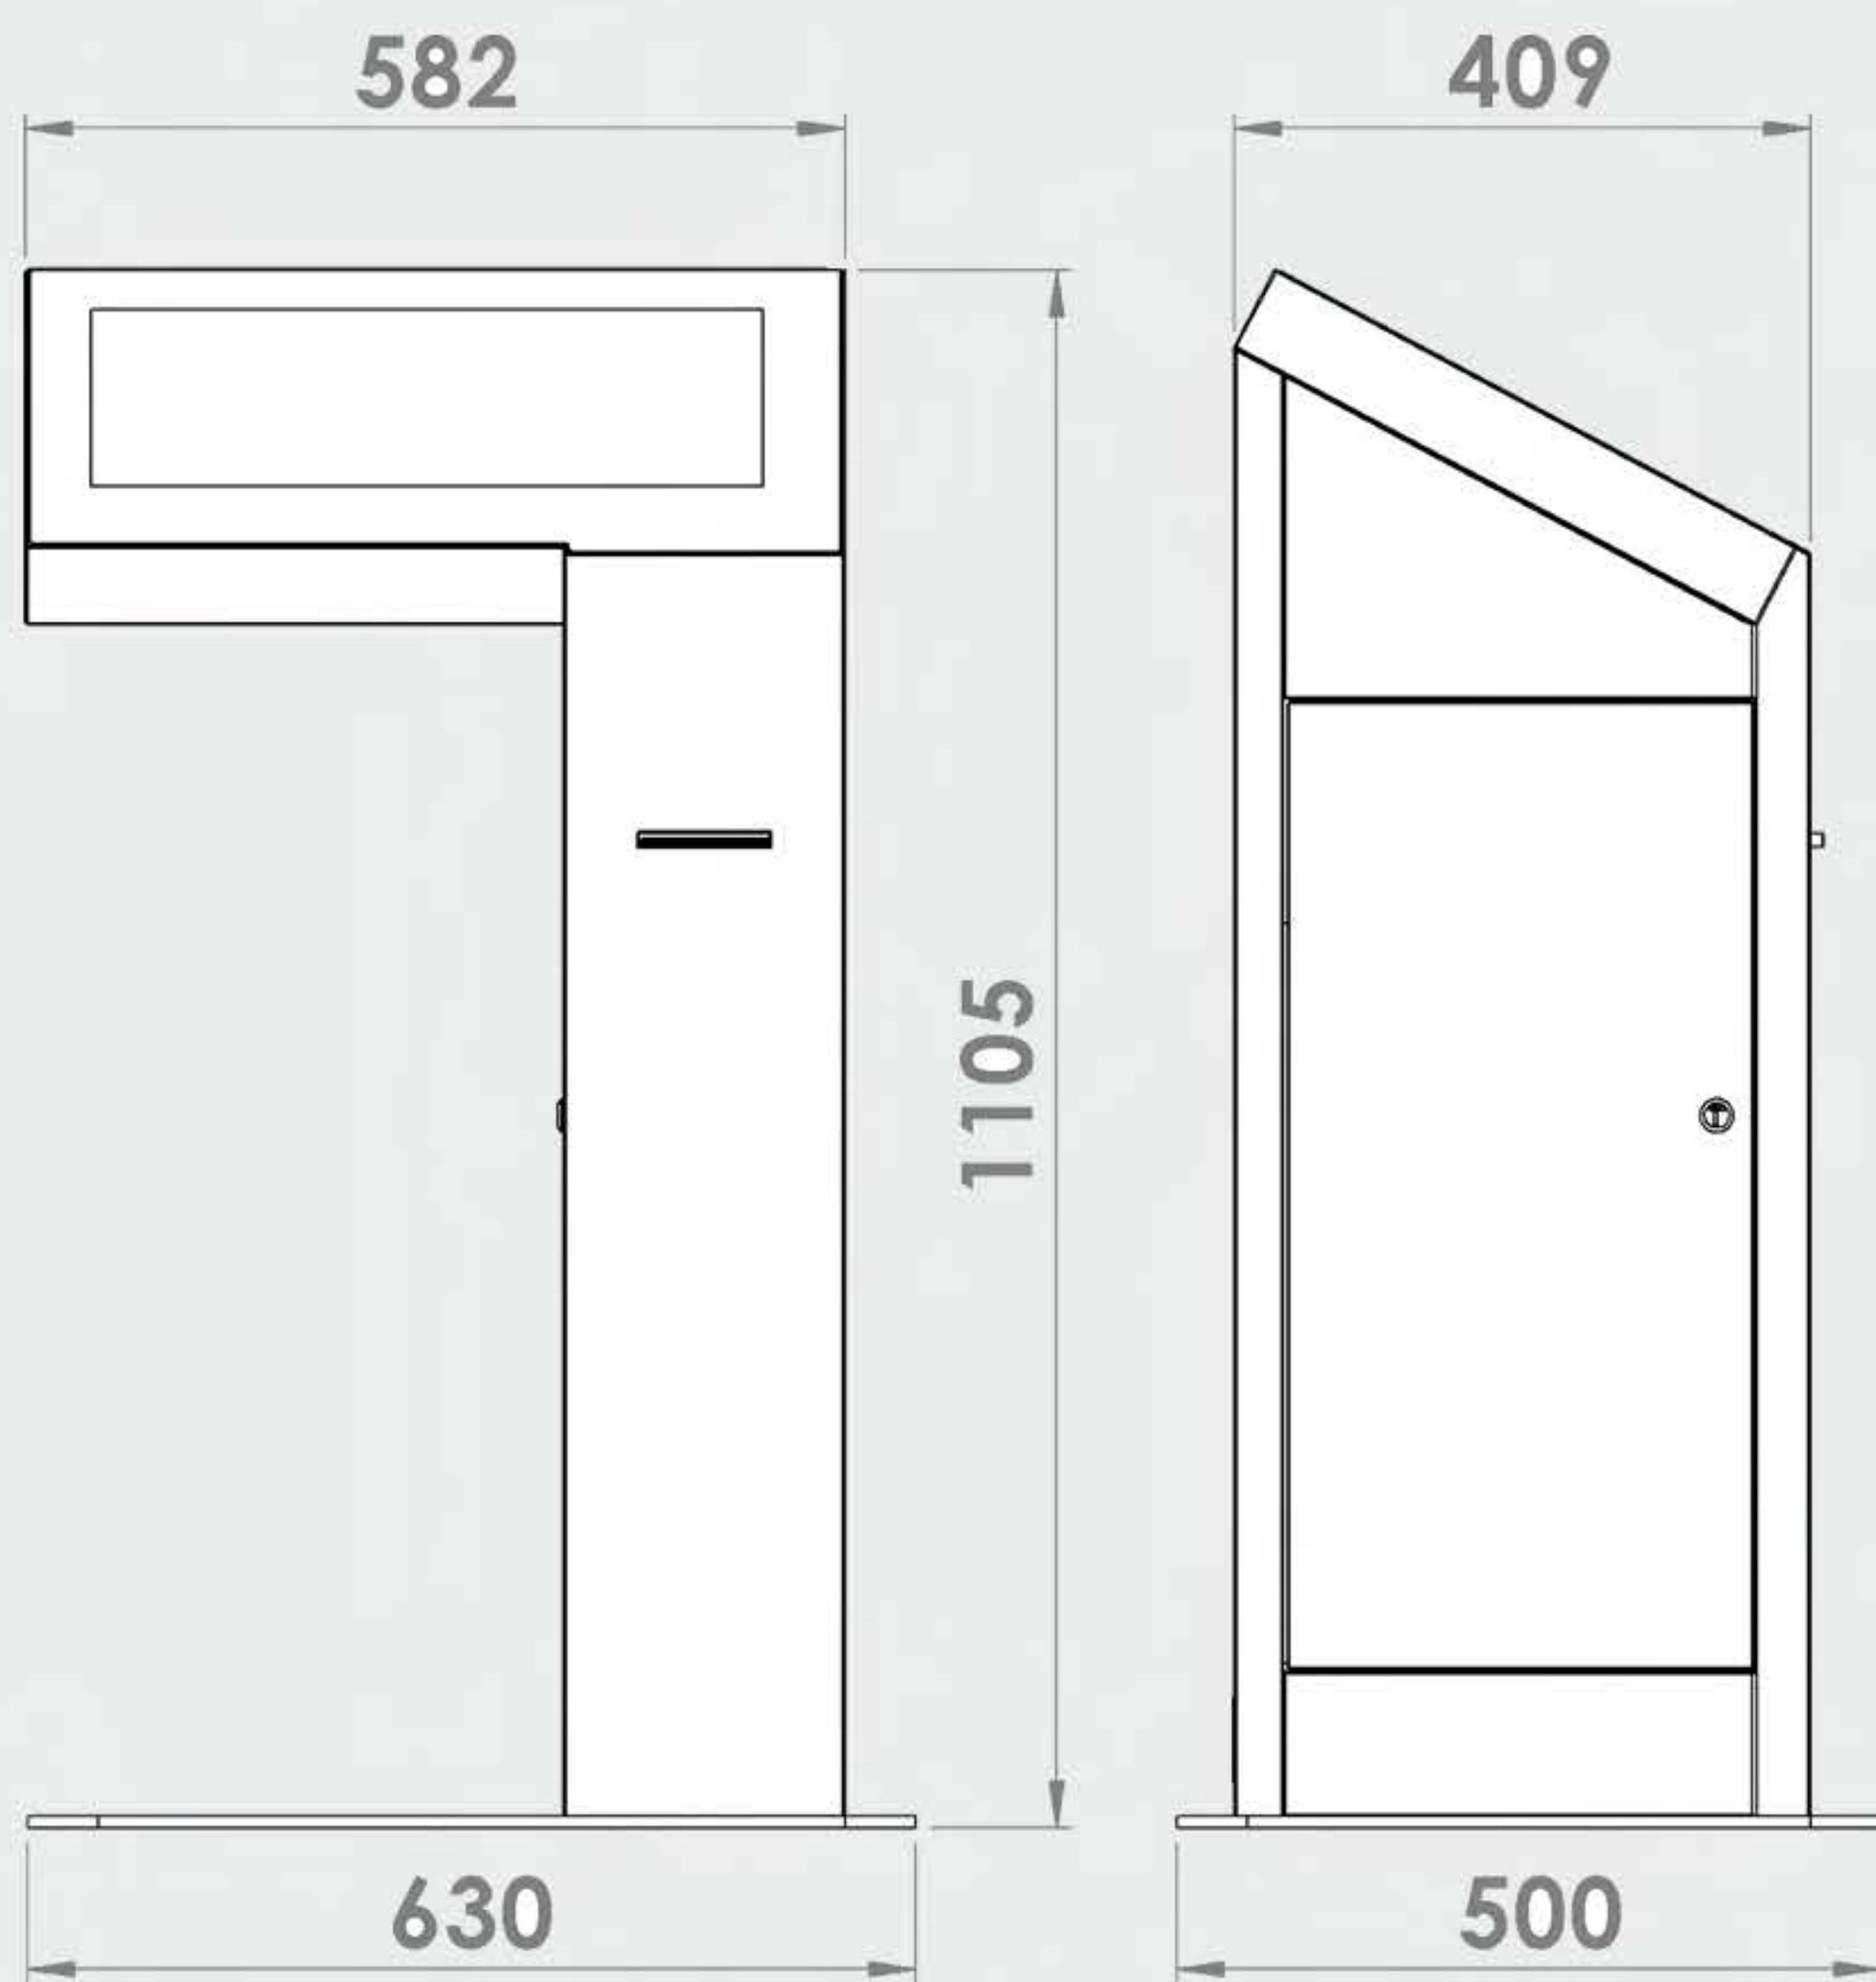

E' integrabile in sistemi eliminacode, promozionali ed informativi. Può essere dotato di stampante termica semplice o fiscale, sistema di lettore barcode telecamere, e webcam.

OPZIONI

TOUCHSCREEN	LETTORE CODICI A BARRE
BLUETOOTH	SENSORE RFID
PC INDUSTRIALE	STAMPANTE TERMICA
Wi-Fi	STAMPANTE TERMICA FISCALE
SENSORE DI PRESENZA	AUDIO
MOUSE E TASTIERA Wi-Fi	WEBCAM

Sistemi Operativi supportati: