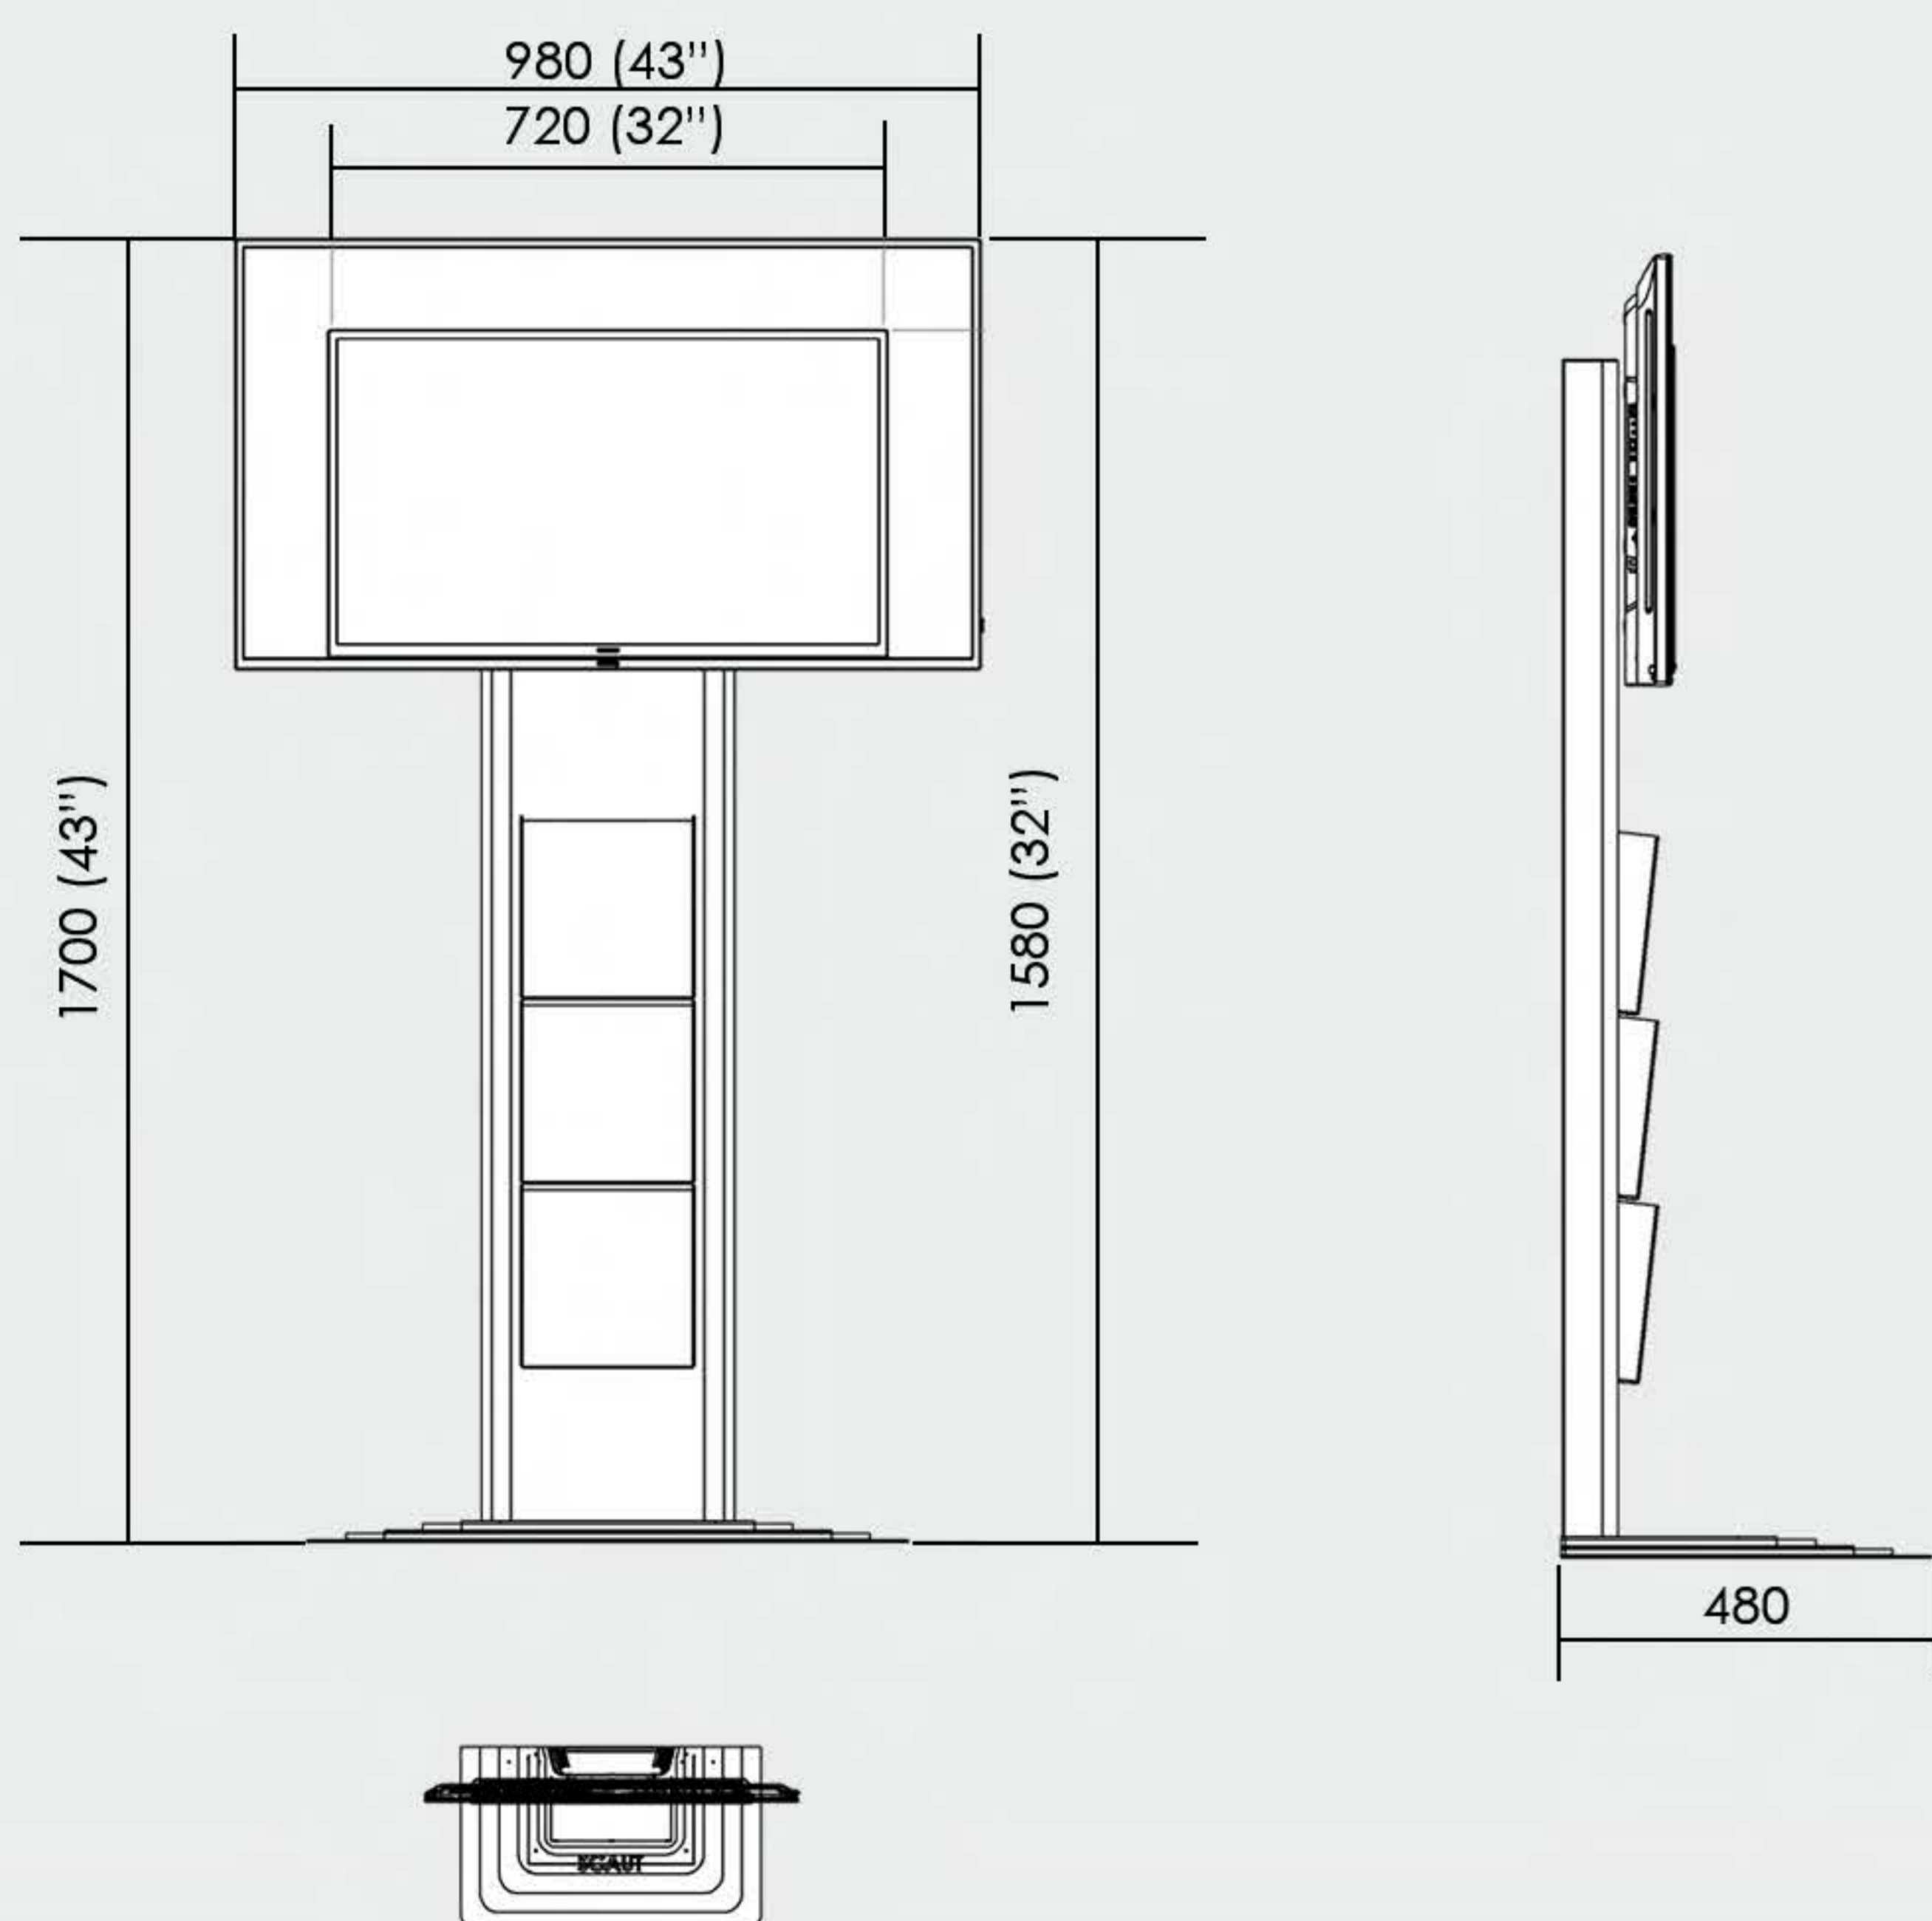

Gamma colori disponibili

Su richiesta è possibile personalizzare il prodotto con colori e grafiche

DIMENSIONE DISPLAY		32"	43"
CAPTUR	DISPLAY DIAGONALE	32" 81 Cm	43" 109 Cm
	LUMINOSITA' CD	350	350
	ALIMENTAZIONE	230V	230V
	DIMENSIONI TOTEM	h 158 x l 72 x p 14	h 170 x l 98 x p 16
	DIMENSIONE PIEDE	l 75 x p 48	l 75 x p 48
	DIMENSIONI IMBALLO PALLET	h 200 x l 60 x p 80	h 200 x l 60 x p 80
	PESO ESCLUSO MONITOR	35 Kg	35 Kg

Realizzato in acciaio verniciato. Dotabile di pc on-board. Monitor con tagli da 32" a 42" landscape o portrait, con o senza touch. Dotabile di varie interfacce utente. La base Led con inserti in plexyglass retroilluminato, richiama l'attenzione dell'utente vivacizzando l'ambiente.