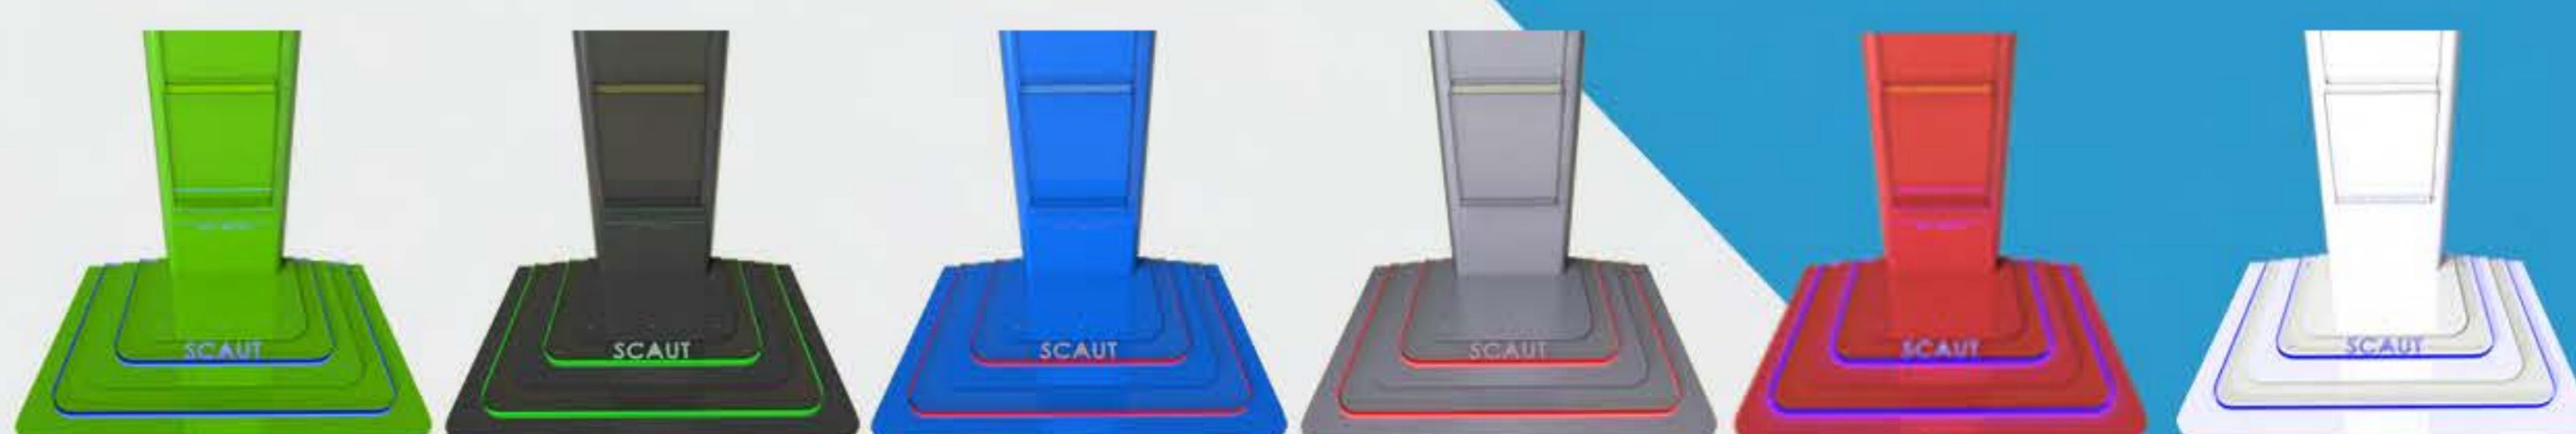

ALLARGA

SCOPRI

**Il sistema multimediale
interattivo per chi
vuole sorprendere**

CAPTUR
è il risultato
del lavoro di
esperti nel settore
della comunicazione,
che hanno selezionato
componenti di prima qualità,
progettato pensando e curando
ogni minimo dettaglio, dal design
totalmente italiano, allo studio di una
struttura resistente e duratura nel tempo,
alla gestione delle varie periferiche
elettroniche, alla sicurezza e alla semplicità di
utilizzo, per ottenere uno strumento innovativo e
personalizzabile.

“Made in Italy”

Industrial Division of UPtek S.p.a.

scaut-PC.it

INCISIONE PERSONALIZZATA
RETROILLUMINATA (OPZIONALE)
PROFILI IN METACRILATO
RETROILLUMINATO A LED

Totem indoor sviluppato per applicazioni promozionali e informative. Ideale per il Proximity Marketing e per la comunicazione audio-visiva. Dotato di espositori per cataloghi cartacei.

Gamma colori disponibili

Su richiesta è possibile personalizzare il prodotto con colori e grafiche

DIMENSIONE DISPLAY		32"	43"
CAPTUR	DISPLAY DIAGONALE	32" 81 Cm	43" 109 Cm
	LUMINOSITA' CD	350	350
	ALIMENTAZIONE	230V	230V
	DIMENSIONI TOTEM	h 158 x l 72 x p 14	h 170 x l 98 x p 16
	DIMENSIONE PIEDE	l 75 x p 48	l 75 x p 48
	DIMENSIONI IMBALLO PALLET	h 200 x l 60 x p 80	h 200 x l 60 x p 80
	PESO ESCLUSO MONITOR	35 Kg	35 Kg

Realizzato in acciaio verniciato. Dotabile di pc on-board. Monitor con tagli da 32" a 42" landscape o portrait, con o senza touch. Dotabile di varie interfacce utente. La base Led con inserti in plexyglass retroilluminato, richiama l'attenzione dell'utente vivacizzando l'ambiente.