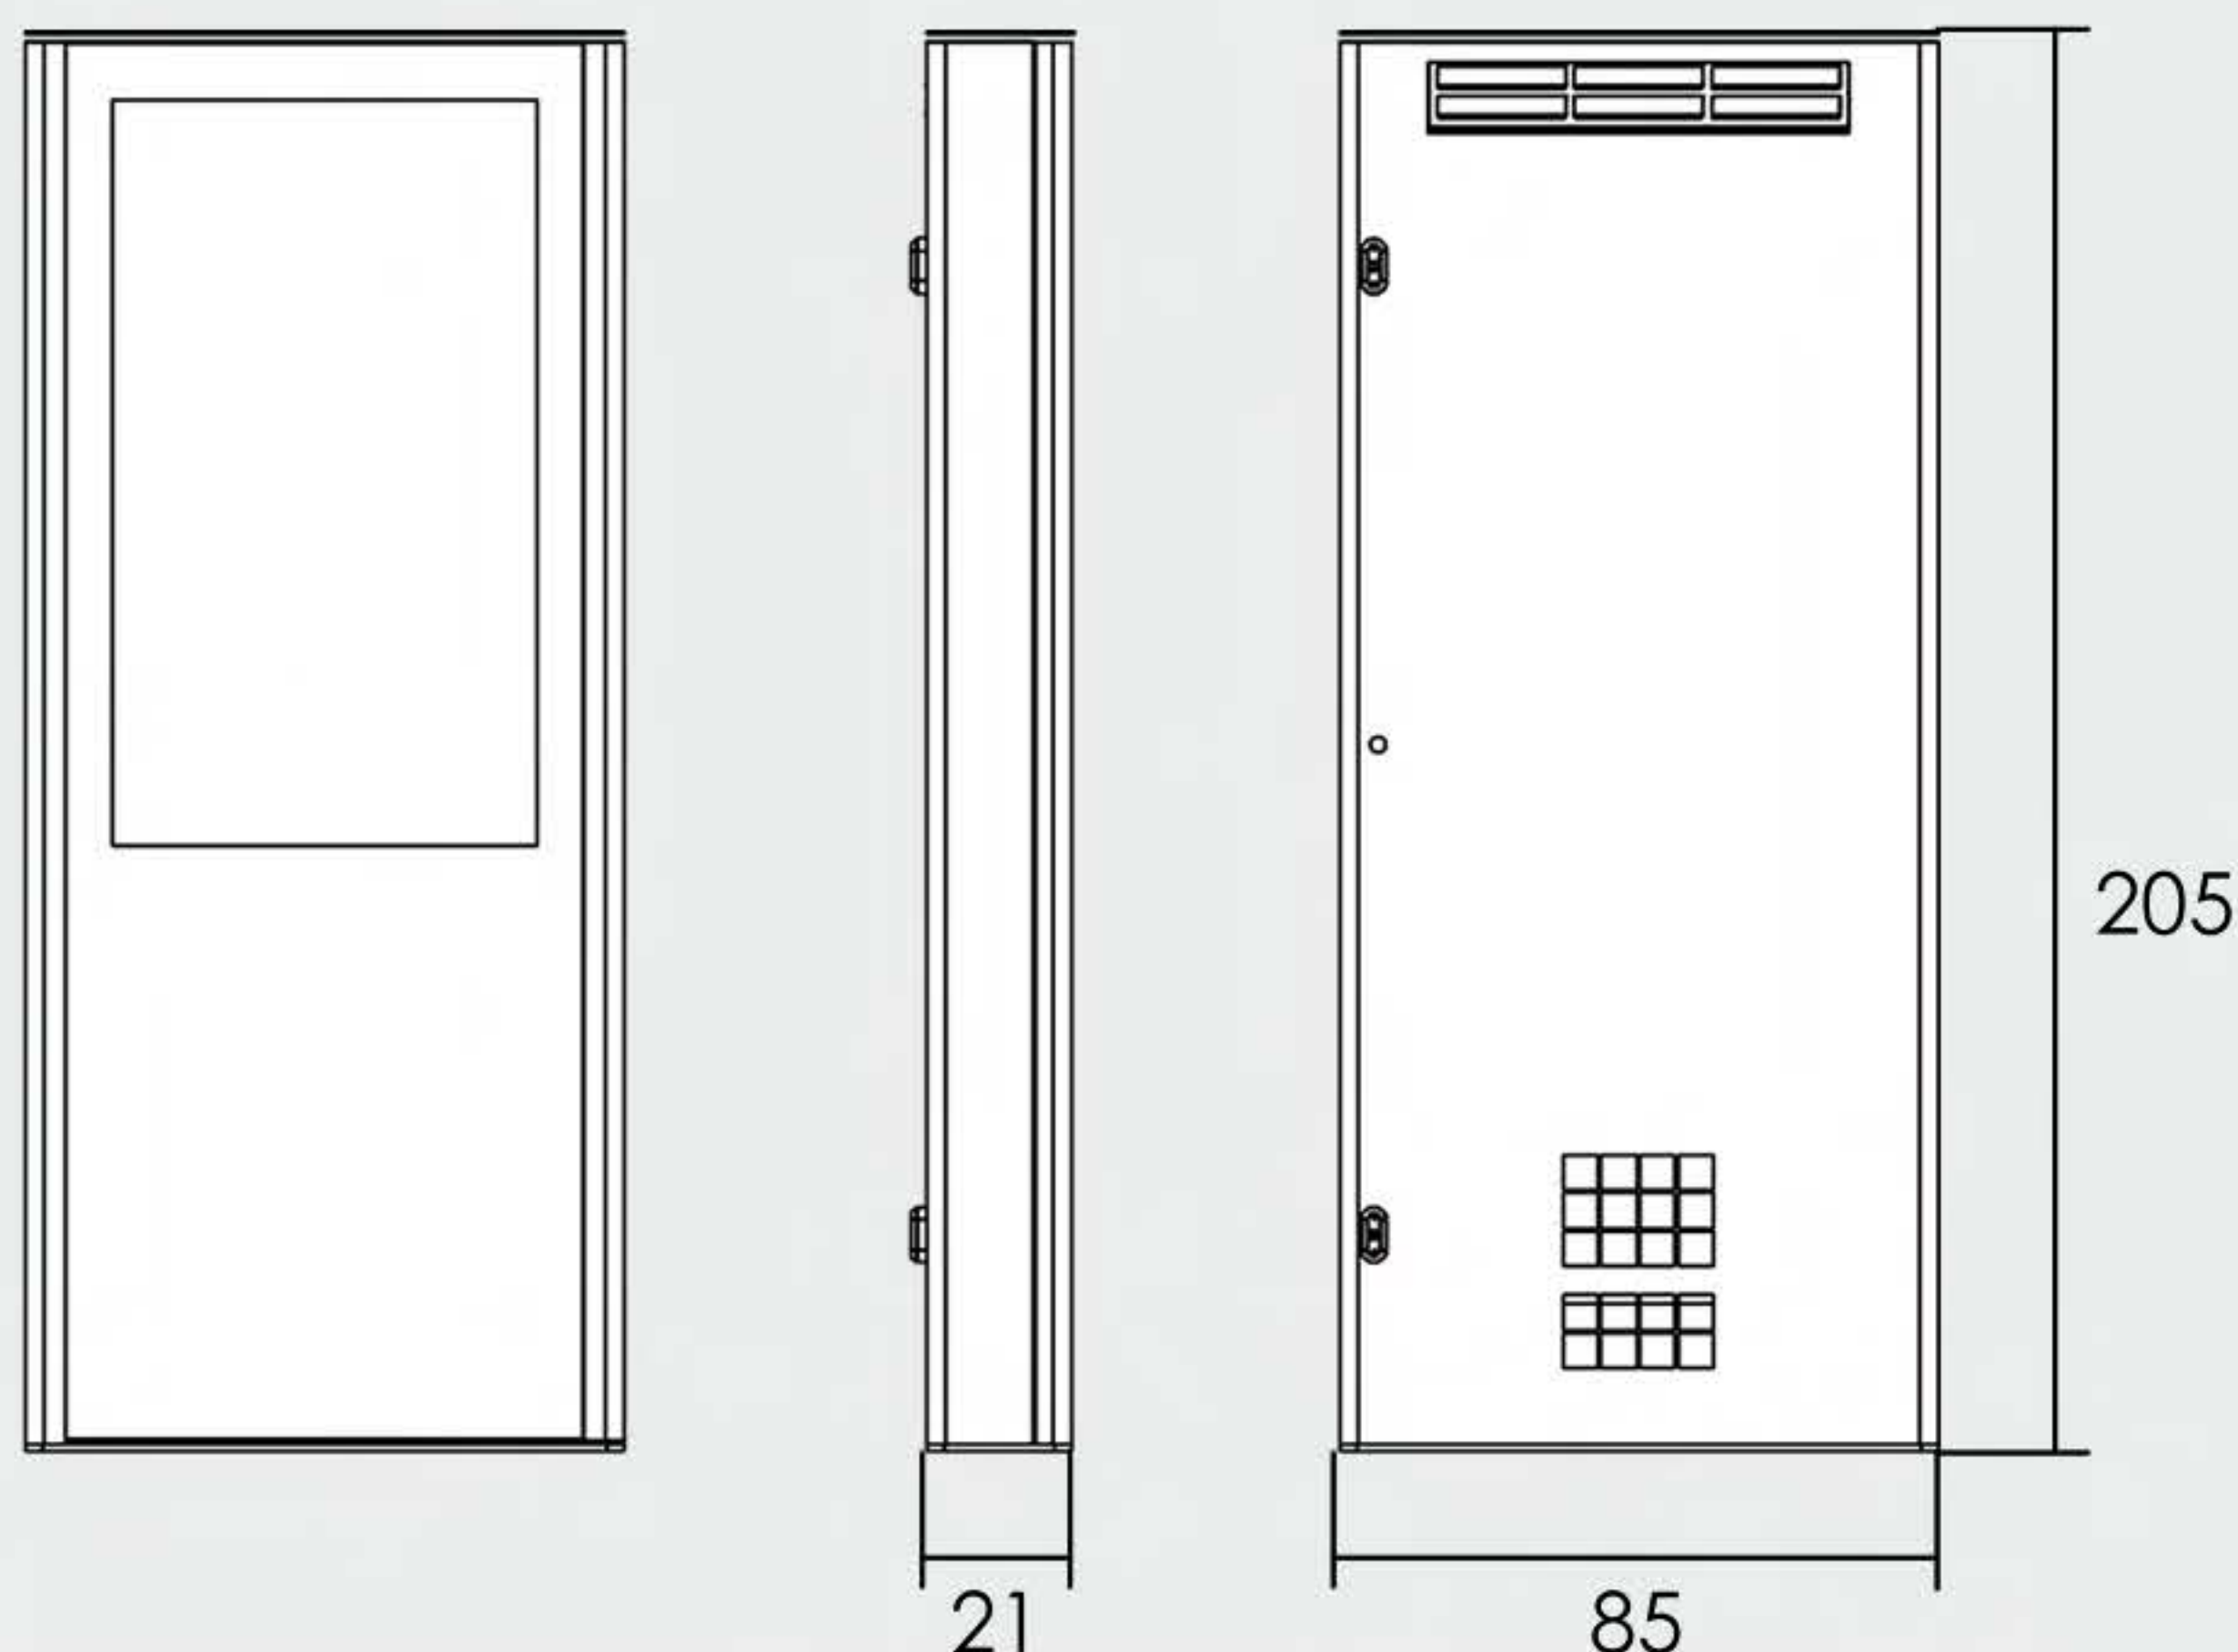

Gamma colori disponibili

Su richiesta è possibile personalizzare il prodotto con colori e grafiche

DIMENSIONE DISPLAY

46"

55"

ANYA OUTDOOR

DISPLAY DIAGONALE	46" 116 Cm	55" 140 Cm
RISOLUZIONE	FULL HD	FULL HD
LUMINOSITA' LCD	2500	700/2500
PANNELLO AIO ESTERNO	Motherboard front panel	Motherboard front panel
ALIMENTAZIONE	230V	230V
DIMENSIONI TOTEM	h 205 x l 85 x p 21	h 215 x l 85 x p 21
DIMENSIONI IMBALLO PALLET	h 220 x l 80 x p 120	h 220 x l 80 x p 120
PESO	125	135

Totem IP65 in acciaio verniciato con polveri epossidiche. Apertura frontale a libro con chiave di sicurezza ri-programmabile e vetro anteriore stratificato 6mm. Dotato di schermo ad alta luminosita' per ambienti esterni. Regolazione della temperatura interna e gestione allarmi da remoto.