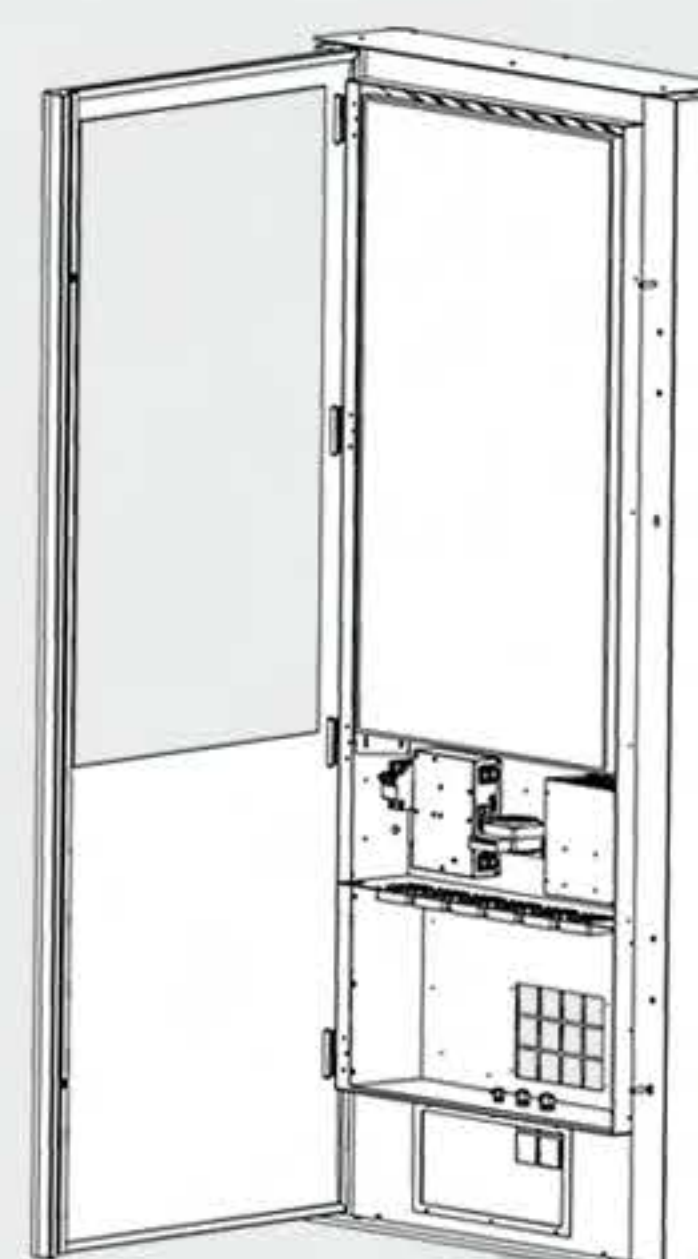

Gamma colori disponibili

Su richiesta è possibile personalizzare il prodotto con colori e grafiche

DIMENSIONE DISPLAY

46"

55"

ANYA OUTDOOR

DISPLAY DIAGONALE	46" 116 Cm	55" 140 Cm
RISOLUZIONE	FULL HD	FULL HD
LUMINOSITA' LCD	2500	700/2500
PANNELLO AIO ESTERNO	Motherboard front panel	Motherboard front panel
ALIMENTAZIONE	230V	230V
DIMENSIONI TOTEM	h 205 x l 85 x p 21	h 215 x l 85 x p 21
DIMENSIONI IMBALLO PALLET	h 220 x l 80 x p 120	h 220 x l 80 x p 120
PESO	125	135

Totem IP65 in acciaio verniciato con polveri epossidiche. Apertura frontale a libro con chiave di sicurezza ri-programmabile e vetro anteriore stratificato 6mm. Dotato di schermo ad alta luminosita' per ambienti esterni. Regolazione della temperatura interna e gestione allarmi da remoto.