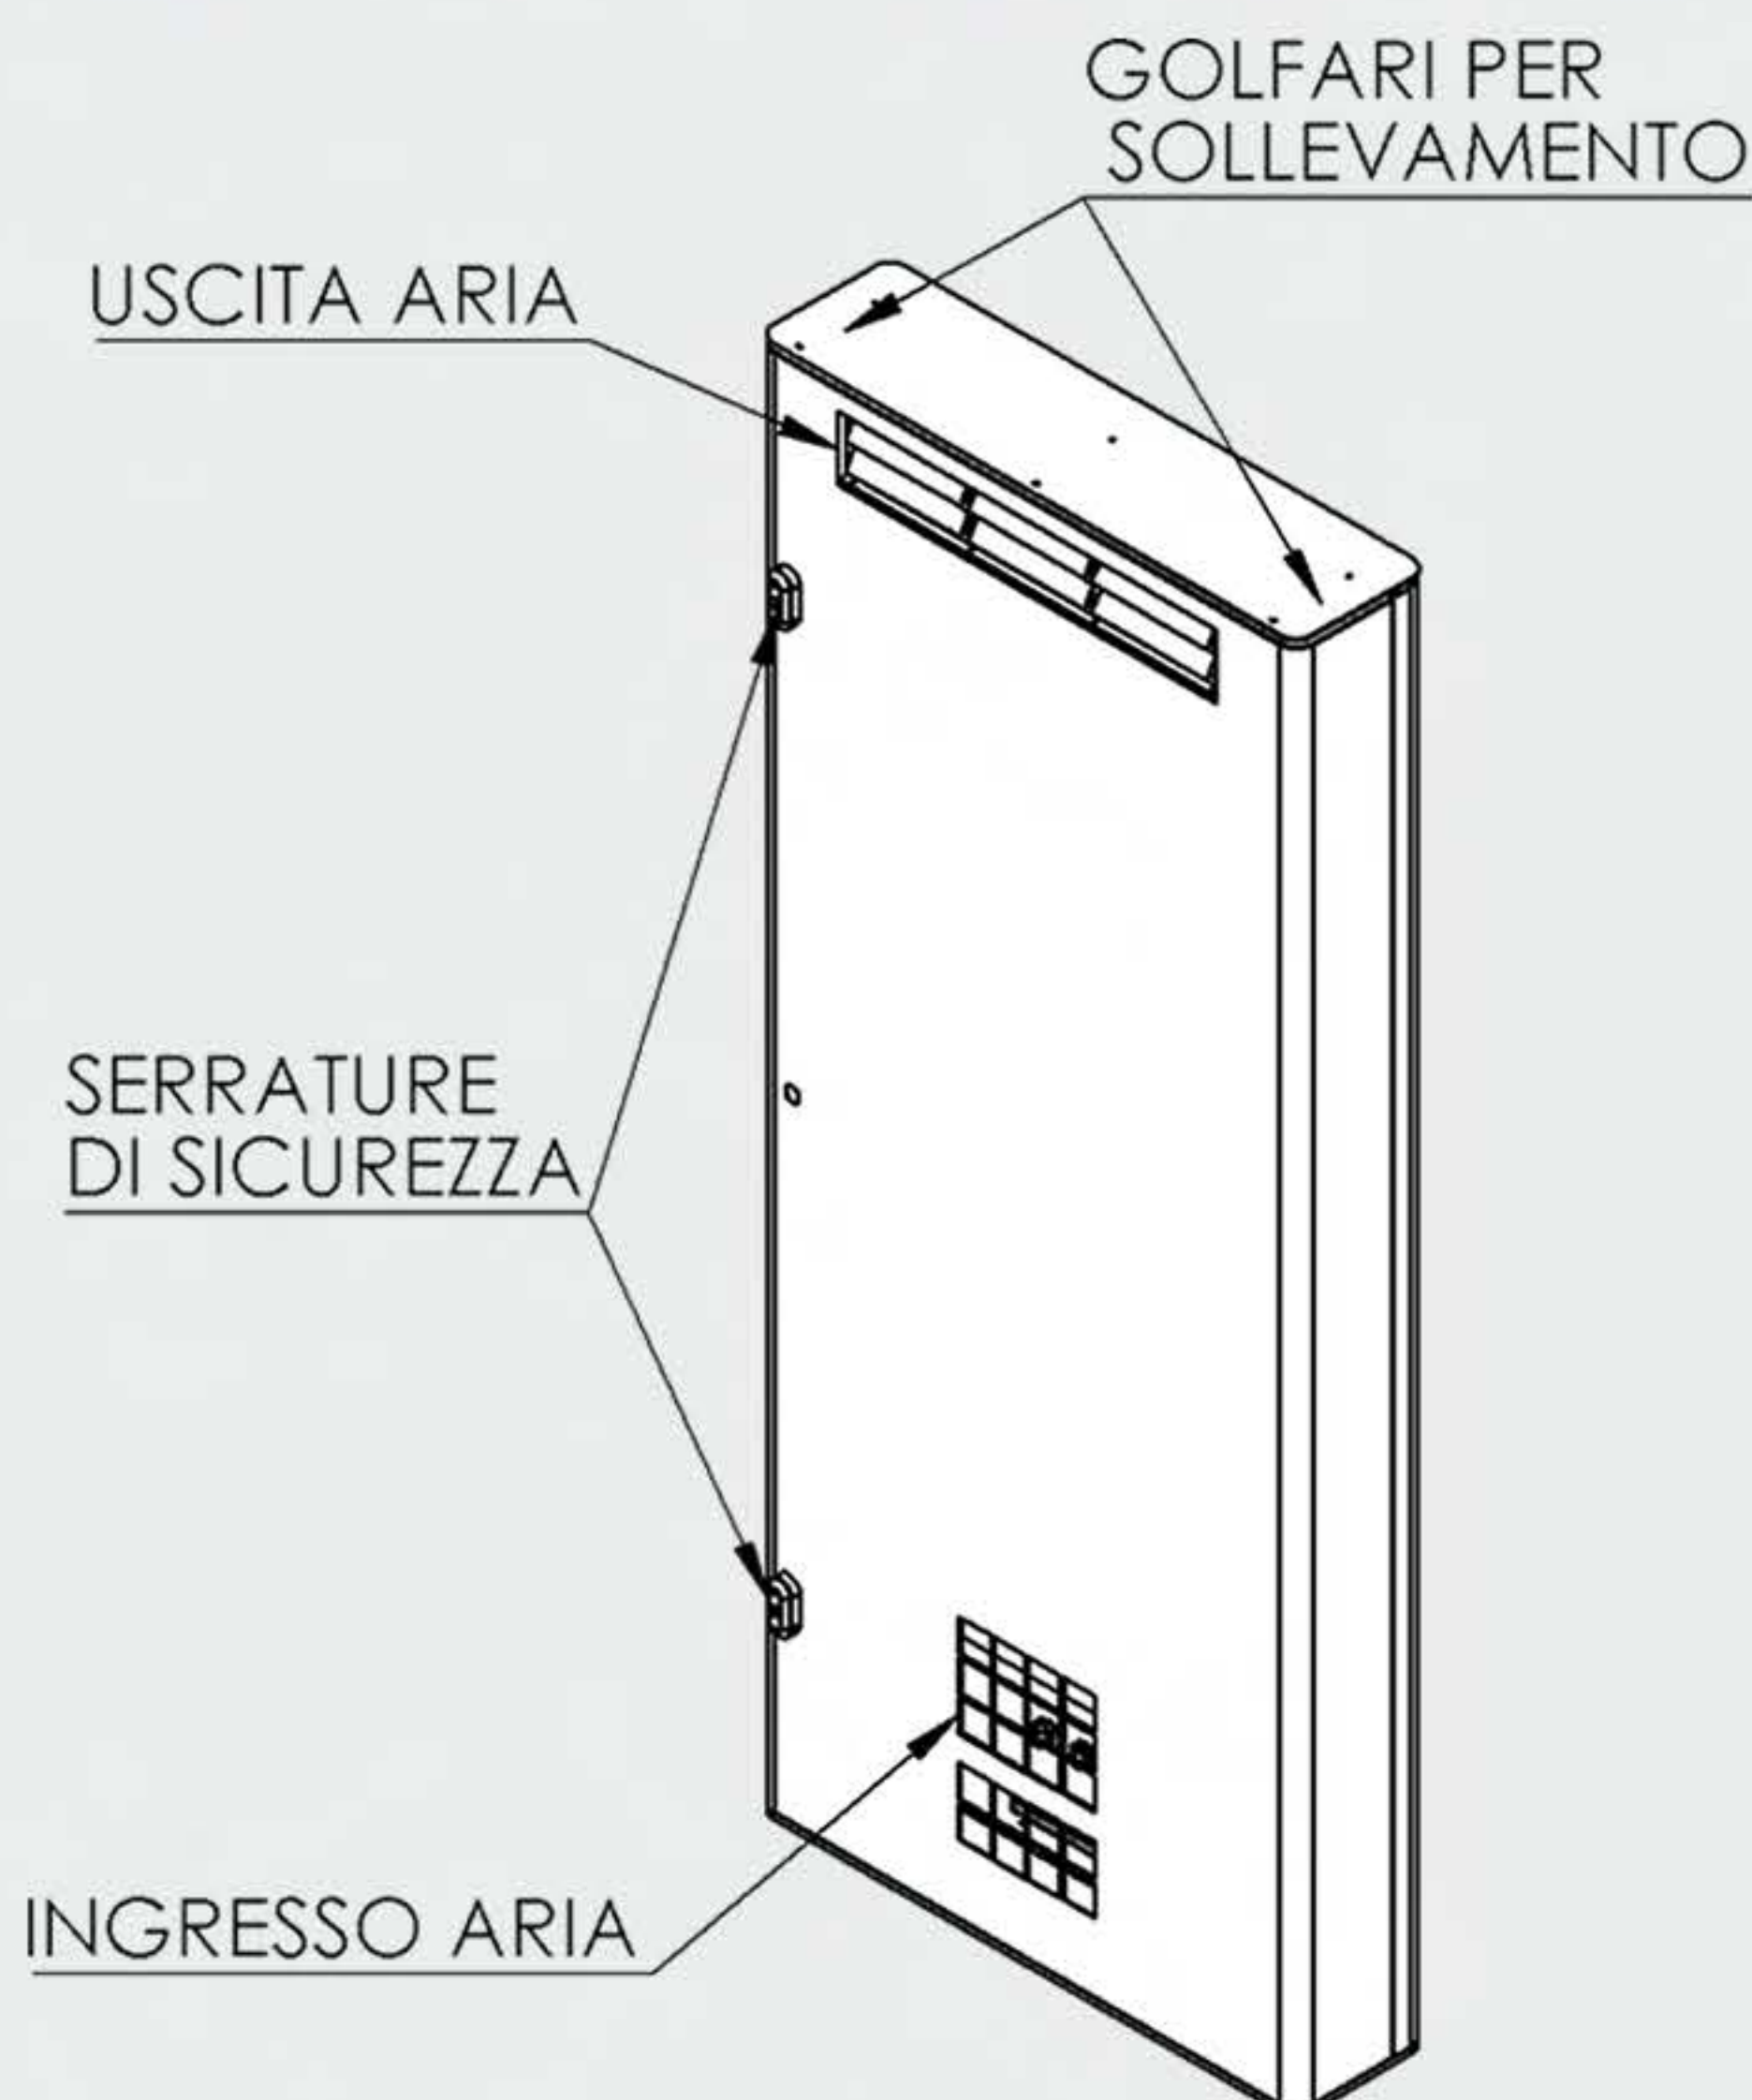

“Made in Italy”

Industrial Division of UPtek S.p.a.

scaut-PC.it

Totem interattivo adattabile alle piu' svariate realta' outdoor. Puo' alloggiare al suo interno periferiche di interfaccia utente. Risponde alle principali esigenze legate al mondo del Digital Signage.

Gamma colori disponibili

Su richiesta è possibile personalizzare il prodotto con colori e grafiche

DIMENSIONE DISPLAY

46"

55"

ANYA OUTDOOR

DISPLAY DIAGONALE	46" 116 Cm	55" 140 Cm
RISOLUZIONE	FULL HD	FULL HD
LUMINOSITA' LCD	2500	700/2500
PANNELLO AIO ESTERNO	Motherboard front panel	Motherboard front panel
ALIMENTAZIONE	230V	230V
DIMENSIONI TOTEM	h 205 x l 85 x p 21	h 215 x l 85 x p 21
DIMENSIONI IMBALLO PALLET	h 220 x l 80 x p 120	h 220 x l 80 x p 120
PESO	125	135

Totem IP65 in acciaio verniciato con polveri epossidiche. Apertura frontale a libro con chiave di sicurezza ri-programmabile e vetro anteriore stratificato 6mm. Dotato di schermo ad alta luminosita' per ambienti esterni. Regolazione della temperatura interna e gestione allarmi da remoto.