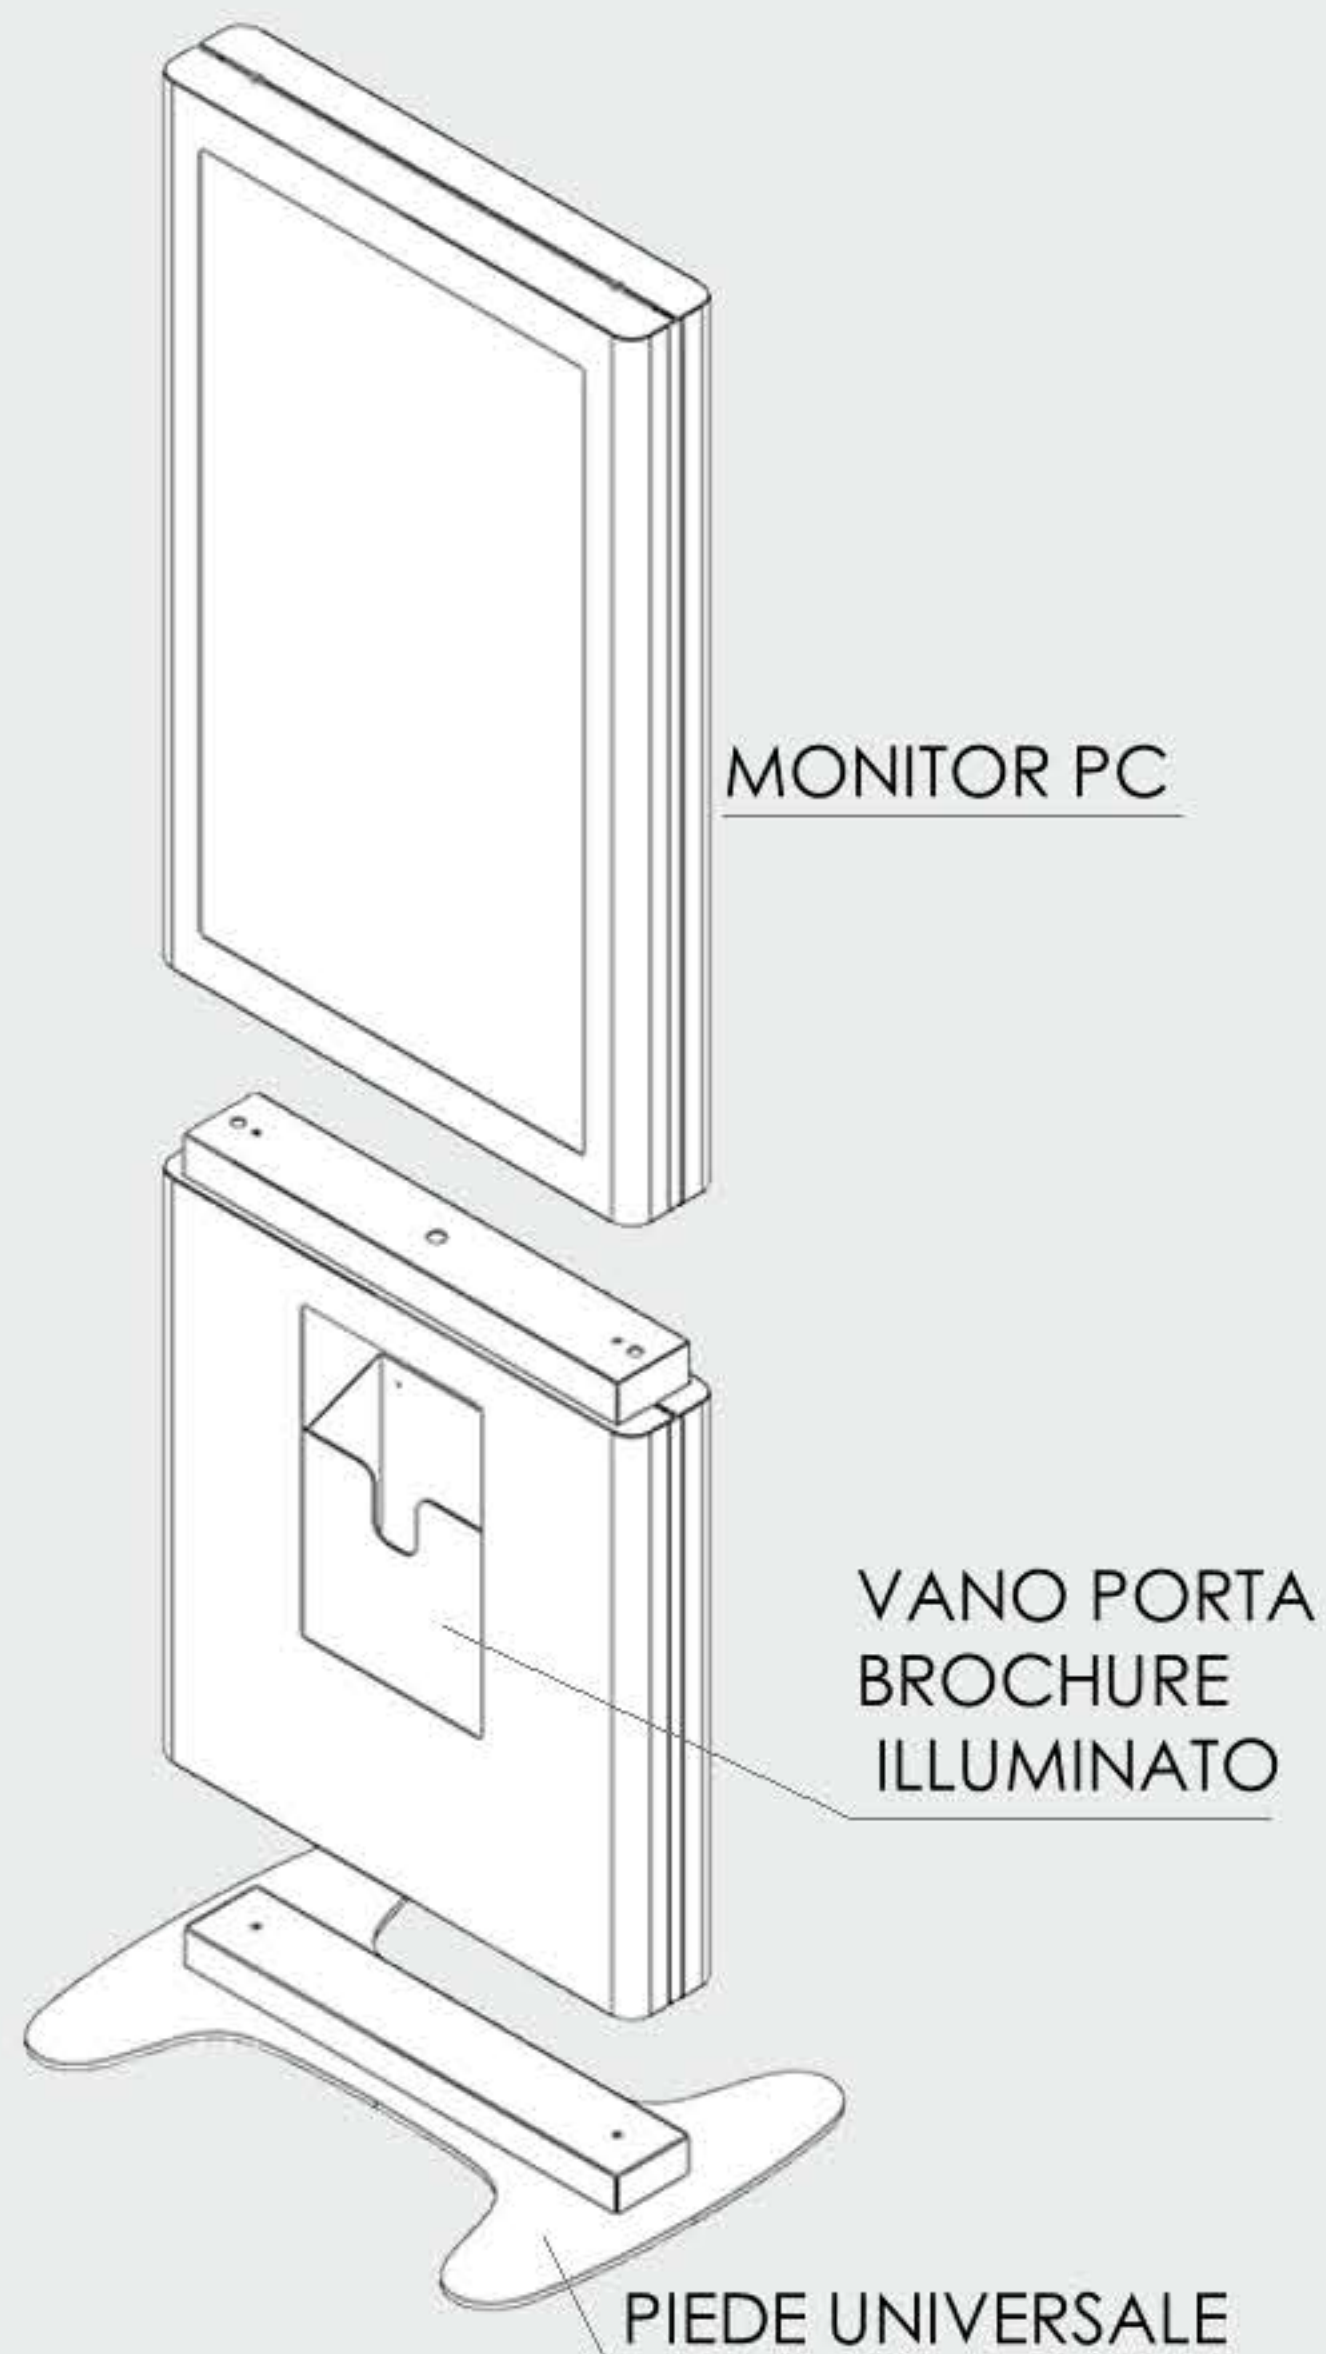

“Made in Italy”

Industrial Division of UPtek S.p.a.

scaut-PC.it

Totem Sezionabile per applicazioni Indoor composto da Monitor, Base e Piedistallo. I tre elementi si combinano tra loro per la realizzazione di Totem da pavimento, utilizzando Monitor+Base+Piedistallo oppure da tavolo, con Monitor+Piedistallo. Il montaggio del solo monitor a parete landscape o portrait per l'uso rugged.

Su richiesta è possibile personalizzare il prodotto con colori e grafiche

DIMENSIONE DISPLAY

32"

43"

FOX INDOOR

	32"	43"
DISPLAY DIAGONALE	32" 81 Cm	43" 109 Cm
RISOLUZIONE	FULL HD	FULL HD
LUMINOSITA' CD	350	350
PANNELLO AIO ESTERNO	1USB-1LAN	1USB-1LAN
ALIMENTAZIONE	230V	230V
DIMENSIONI TOTEM	h 190 x l 55 x p 12	h 190 x l 67 x p 12
DIMENSIONE PIEDE SMONTABILE	80X55	80X55
DIMENSIONI IMBALLO PALLET	h 200 x l 60 x p 80	h 200 x l 60 x p 80
PESO	65 Kg	70 Kg

VANO PC
INGRESSO ALIMENTAZIONE
INGRESSO DATI RETE
PORTA USB DI SERVIZIO DISATTIVABILE

OPZIONI

TOUCHSCREEN 32"/43"	LETTORE CODICI A BARRE
BLUETOOTH	SENSORE RFID
PC INDUSTRIALE	DIFFUSORE ESSENZE
Wi-Fi	LUCE AMBIENTALE LATERALE
SENSORE DI PRESENZA	AUDIO
SENSORE DI LUMINOSITA'	WEBCAM
STAMPANTE TERMICA	MOUSE E TASTIERA Wi-Fi