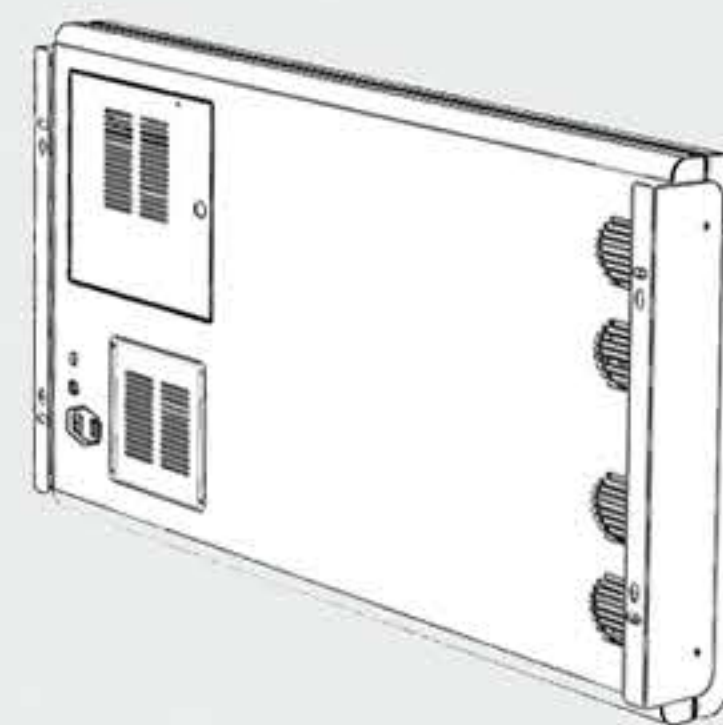

“Made in Italy”

Industrial Division of UPtek S.p.a.

scaut-PC.it

Totem Sezionabile per applicazioni Indoor composto da Monitor, Base e Piedistallo. I tre elementi si combinano tra loro per la realizzazione di Totem da pavimento, utilizzando Monitor+Base+Piedistallo oppure da tavolo, con Monitor+Piedistallo. Il montaggio del solo monitor a parete landscape o portrait per l'uso rugged.

Su richiesta è possibile personalizzare il prodotto con colori e grafiche

DIMENSIONE DISPLAY

32"

43"

FOX INDOOR

	32"	43"
DISPLAY DIAGONALE	32" 81 Cm	43" 109 Cm
RISOLUZIONE	FULL HD	FULL HD
LUMINOSITA' CD	350	350
PANNELLO AIO ESTERNO	1USB-1LAN	1USB-1LAN
ALIMENTAZIONE	230V	230V
DIMENSIONI TOTEM	h 190 x l 55 x p 12	h 190 x l 67 x p 12
DIMENSIONE PIEDE SMONTABILE	80X55	80X55
DIMENSIONI IMBALLO PALLET	h 200 x l 60 x p 80	h 200 x l 60 x p 80
PESO	65 Kg	70 Kg

VANO PC
INGRESSO ALIMENTAZIONE
INGRESSO DATI RETE
PORTA USB DI SERVIZIO DISATTIVABILE

OPZIONI

TOUCHSCREEN 32"/43"	LETTORE CODICI A BARRE
BLUETOOTH	SENSORE RFID
PC INDUSTRIALE	DIFFUSORE ESSENZE
Wi-Fi	LUCE AMBIENTALE LATERALE
SENSORE DI PRESENZA	AUDIO
SENSORE DI LUMINOSITA'	WEBCAM
STAMPANTE TERMICA	MOUSE E TASTIERA Wi-Fi