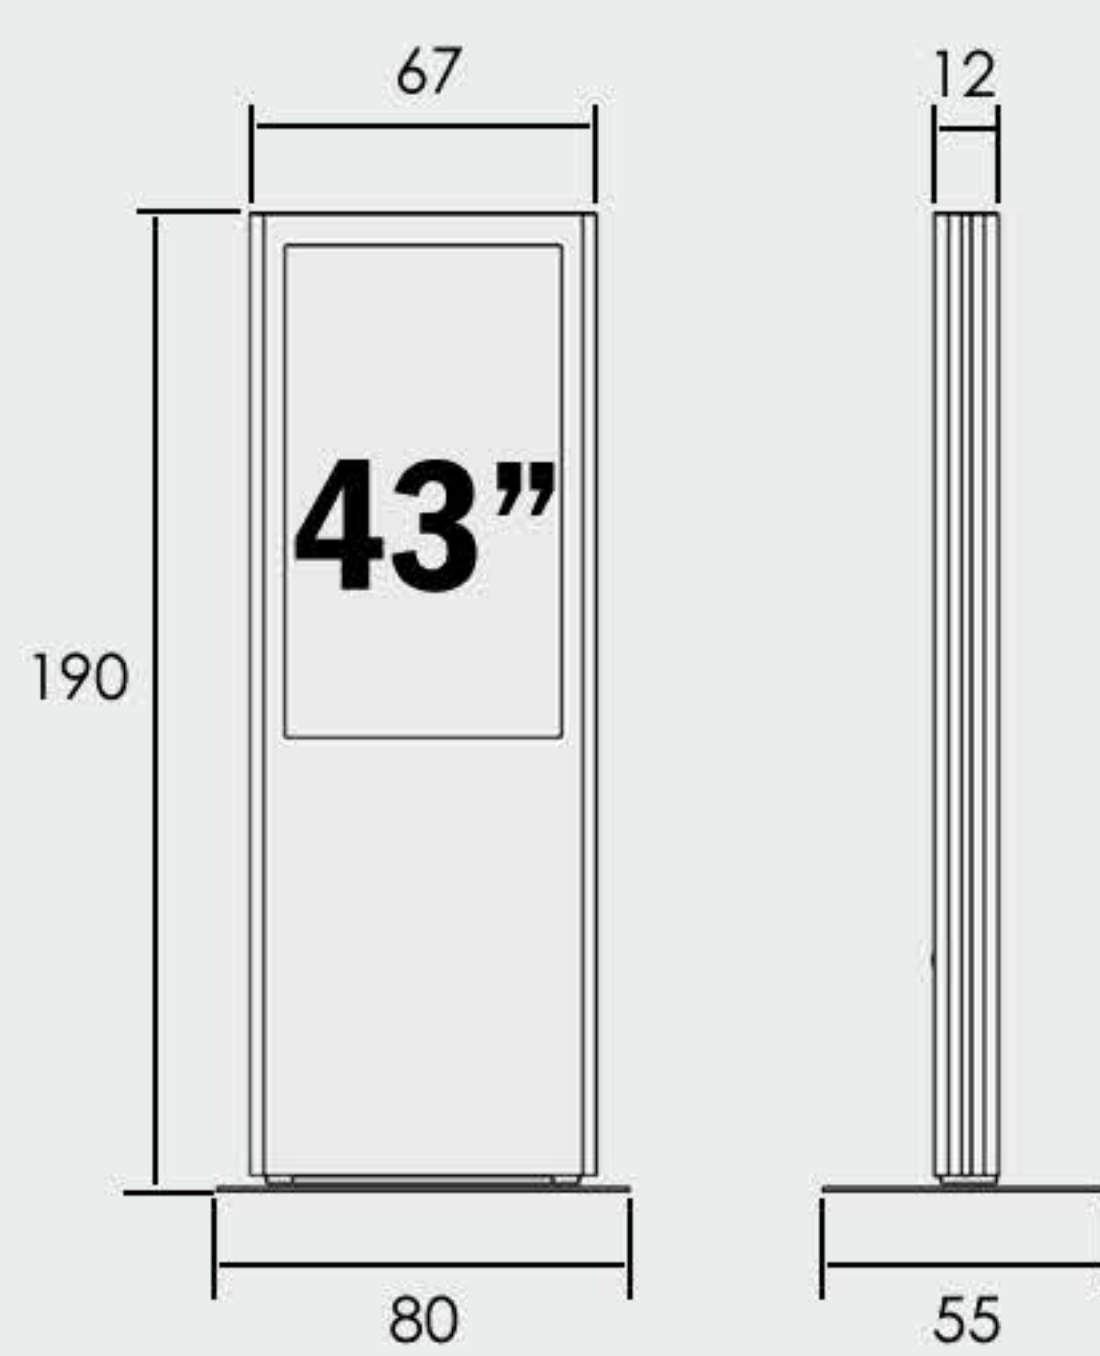

Su richiesta è possibile personalizzare il prodotto con colori e grafiche

DIMENSIONE DISPLAY

32"

43"

FOX INDOOR

	32"	43"
DISPLAY DIAGONALE	32" 81 Cm	43" 109 Cm
RISOLUZIONE	FULL HD	FULL HD
LUMINOSITA' CD	350	350
PANNELLO AIO ESTERNO	1USB-1LAN	1USB-1LAN
ALIMENTAZIONE	230V	230V
DIMENSIONI TOTEM	h 190 x l 55 x p 12	h 190 x l 67 x p 12
DIMENSIONE PIEDE SMONTABILE	80X55	80X55
DIMENSIONI IMBALLO PALLET	h 200 x l 60 x p 80	h 200 x l 60 x p 80
PESO	65 Kg	70 Kg