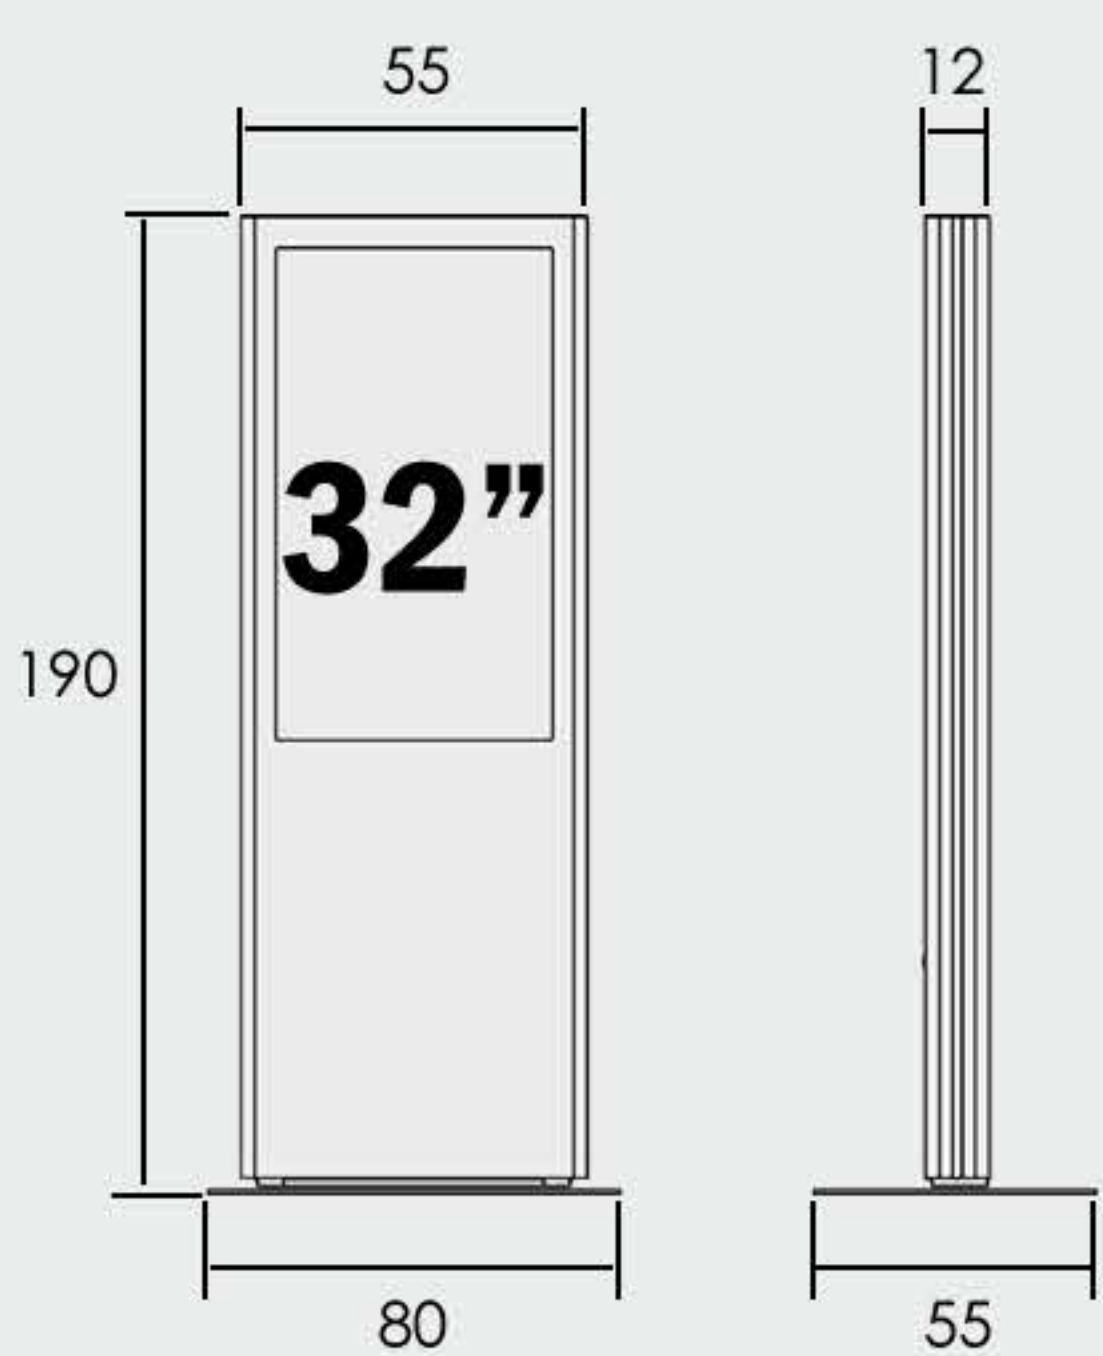

Su richiesta è possibile personalizzare il prodotto con colori e grafiche

DIMENSIONE DISPLAY

32"

43"

FOX INDOOR

	32"	43"
DISPLAY DIAGONALE	32" 81 Cm	43" 109 Cm
RISOLUZIONE	FULL HD	FULL HD
LUMINOSITA' CD	350	350
PANNELLO AIO ESTERNO	1USB-1LAN	1USB-1LAN
ALIMENTAZIONE	230V	230V
DIMENSIONI TOTEM	h 190 x l 55 x p 12	h 190 x l 67 x p 12
DIMENSIONE PIEDE SMONTABILE	80X55	80X55
DIMENSIONI IMBALLO PALLET	h 200 x l 60 x p 80	h 200 x l 60 x p 80
PESO	65 Kg	70 Kg