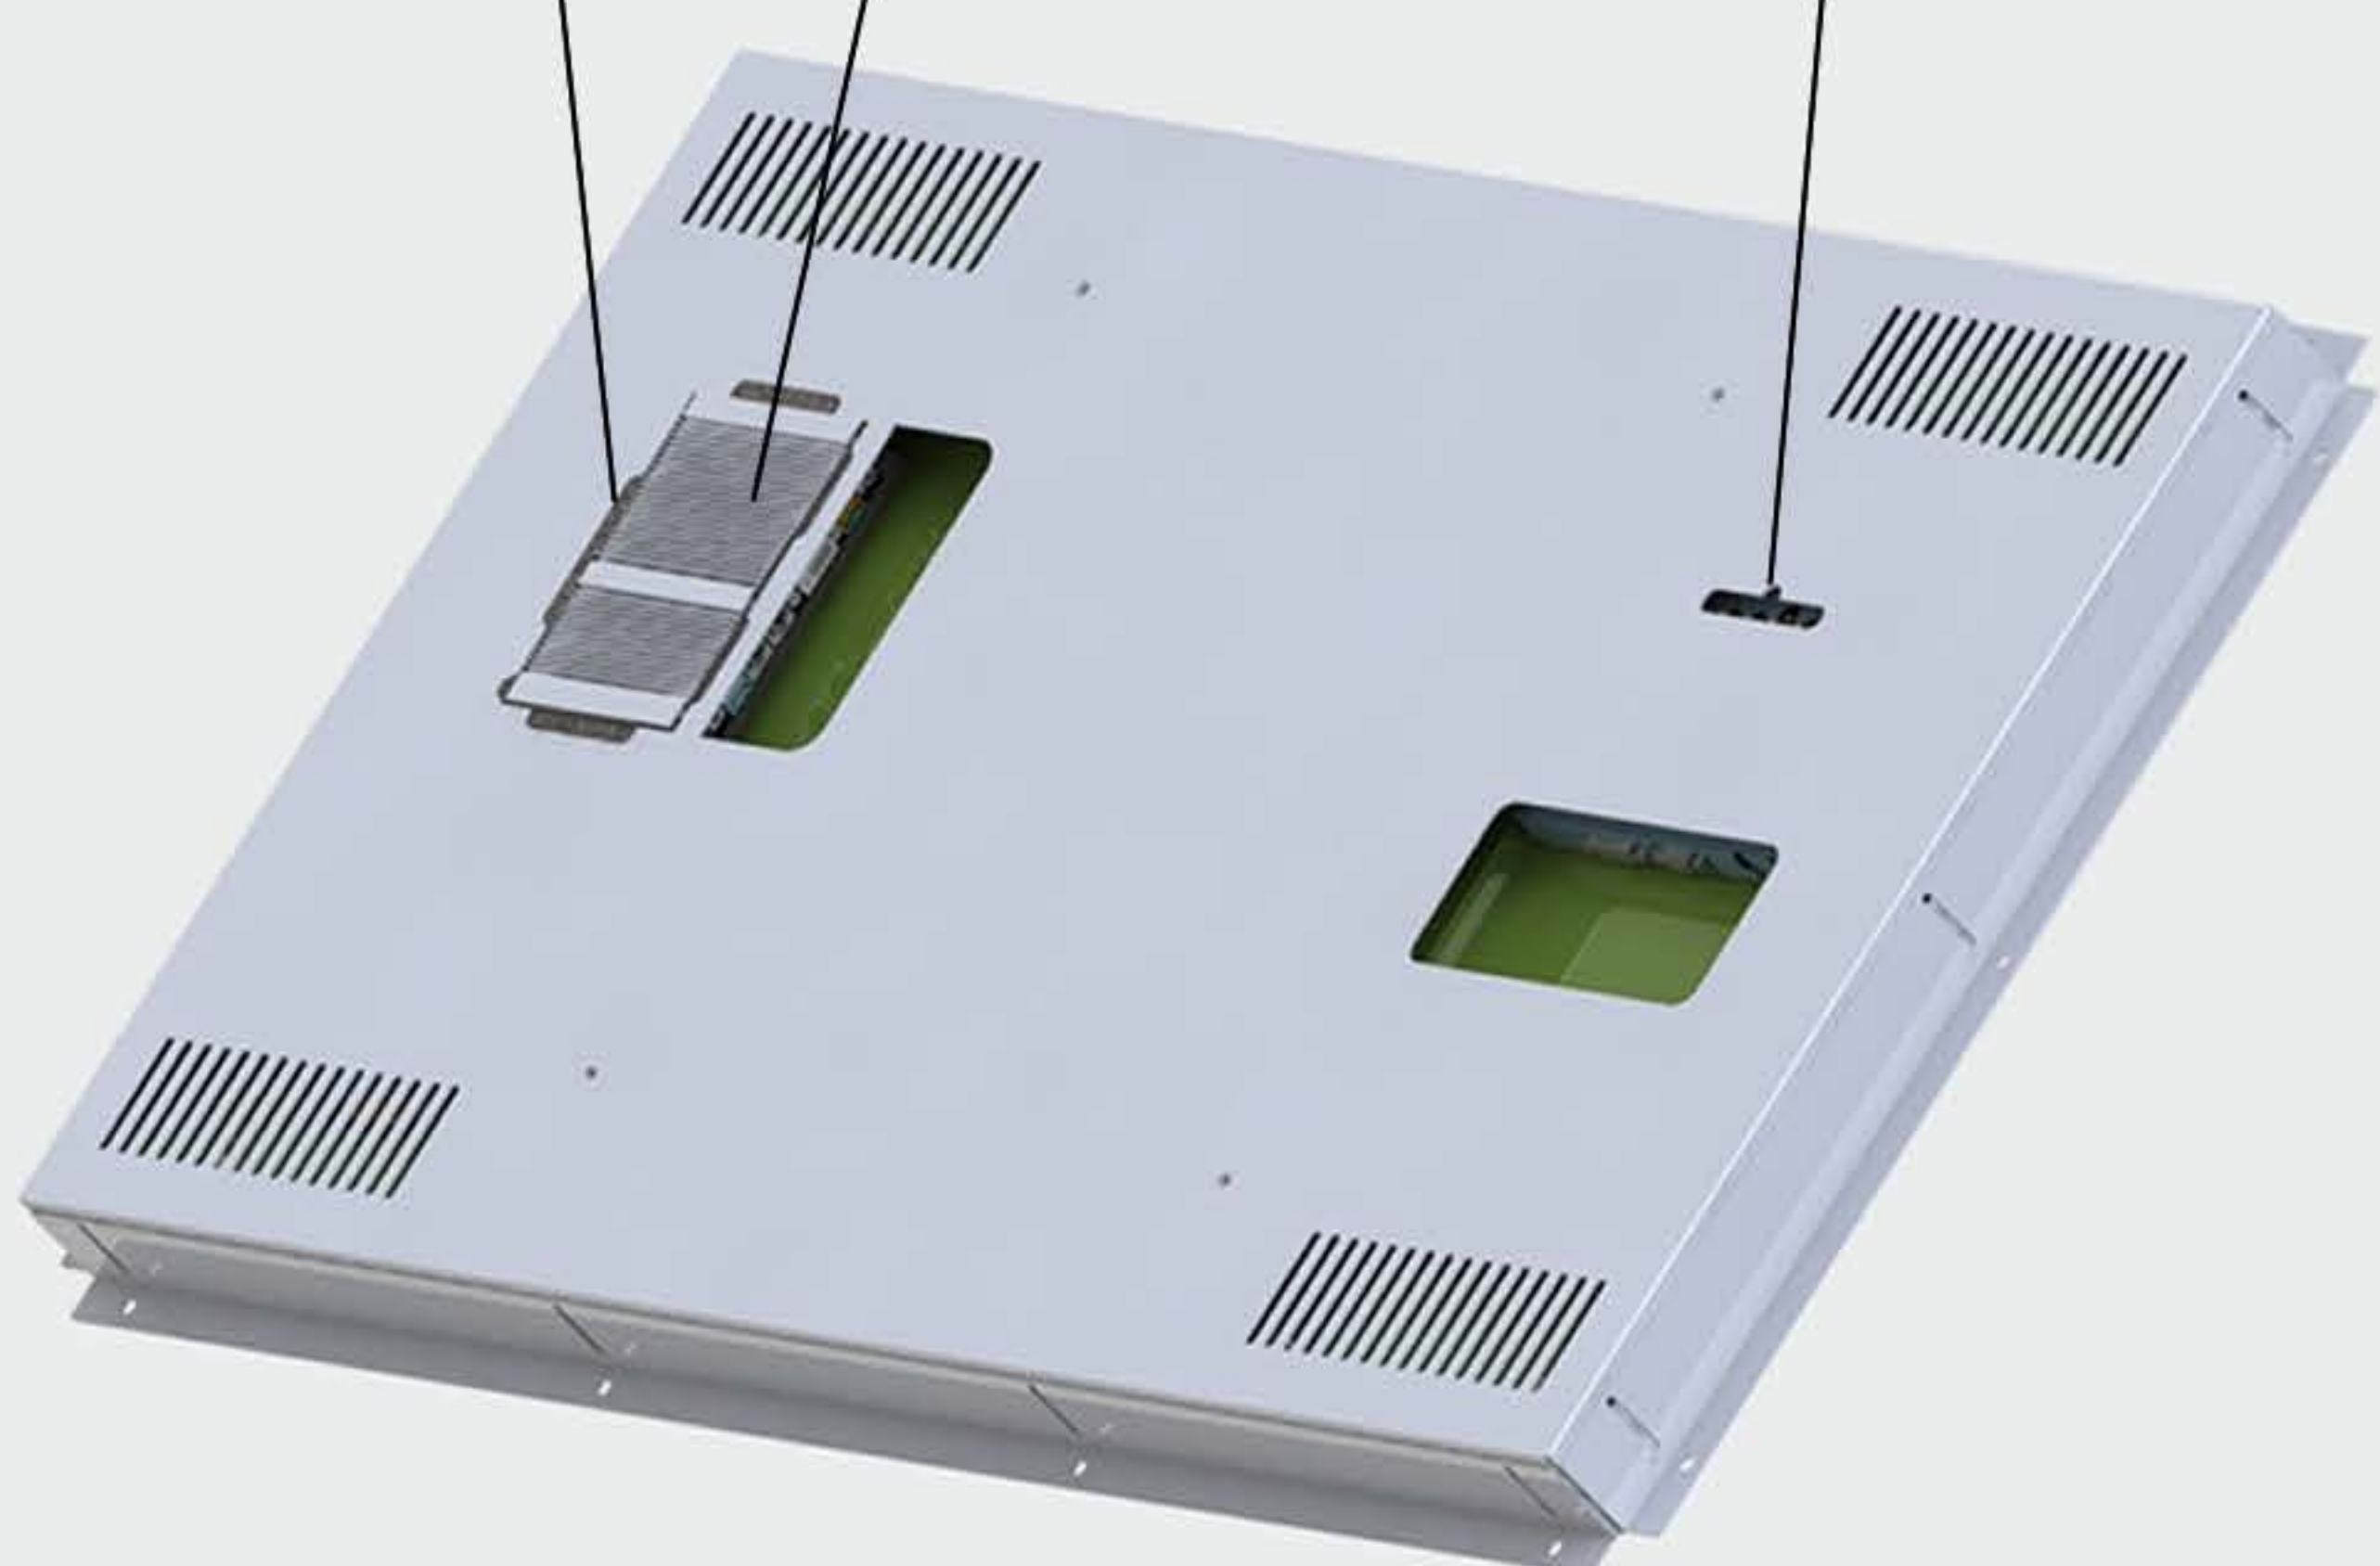

“Made in Italy”

Industrial Division of UPtek S.p.a.

scaut-PC.it

Monitor da Incasso a scomparsa totale da "annegare" in strutture perimetrali di vario genere (cartongesso, legno, prefabbricati, etc.). Soddisfa esigenze di MinimalDesign per i Retail Stores e ambientazioni Horeca. Può essere dotato di PC a Bordo e funzioni Touch.

VETRO STRATIFICATO DI SICUREZZA 6MM

DIMENSIONE DISPLAY

32"

43"

55"

65"

DIVO

DISPLAY DIAGONALE	32" 81Cm	43" 109 Cm	55" 140Cm	65" 165Cm
RISOLUZIONE	FULL HD	FULL HD	FULL HD	FULL HD
LUMINOSITA' CD	350	350	500	500
ALIMENTAZIONE	230V	230V	230V	230V

ALLOGGIAMENTO PC

DISSIPATORE PC

OSD

PROFONDITA' D'INCASSO REGOLABILE

OPZIONI

TOUCHSCREEN 32"/43"/47"/55"/65"	MOUSE E TASTIERA WI-FI
BLUETOOTH	SENSORE RFID
PC INDUSTRIALE	AUDIO
WI-FI	WEBCAM
TOUCHSCREEN	

Sistemi Operativi supportati: