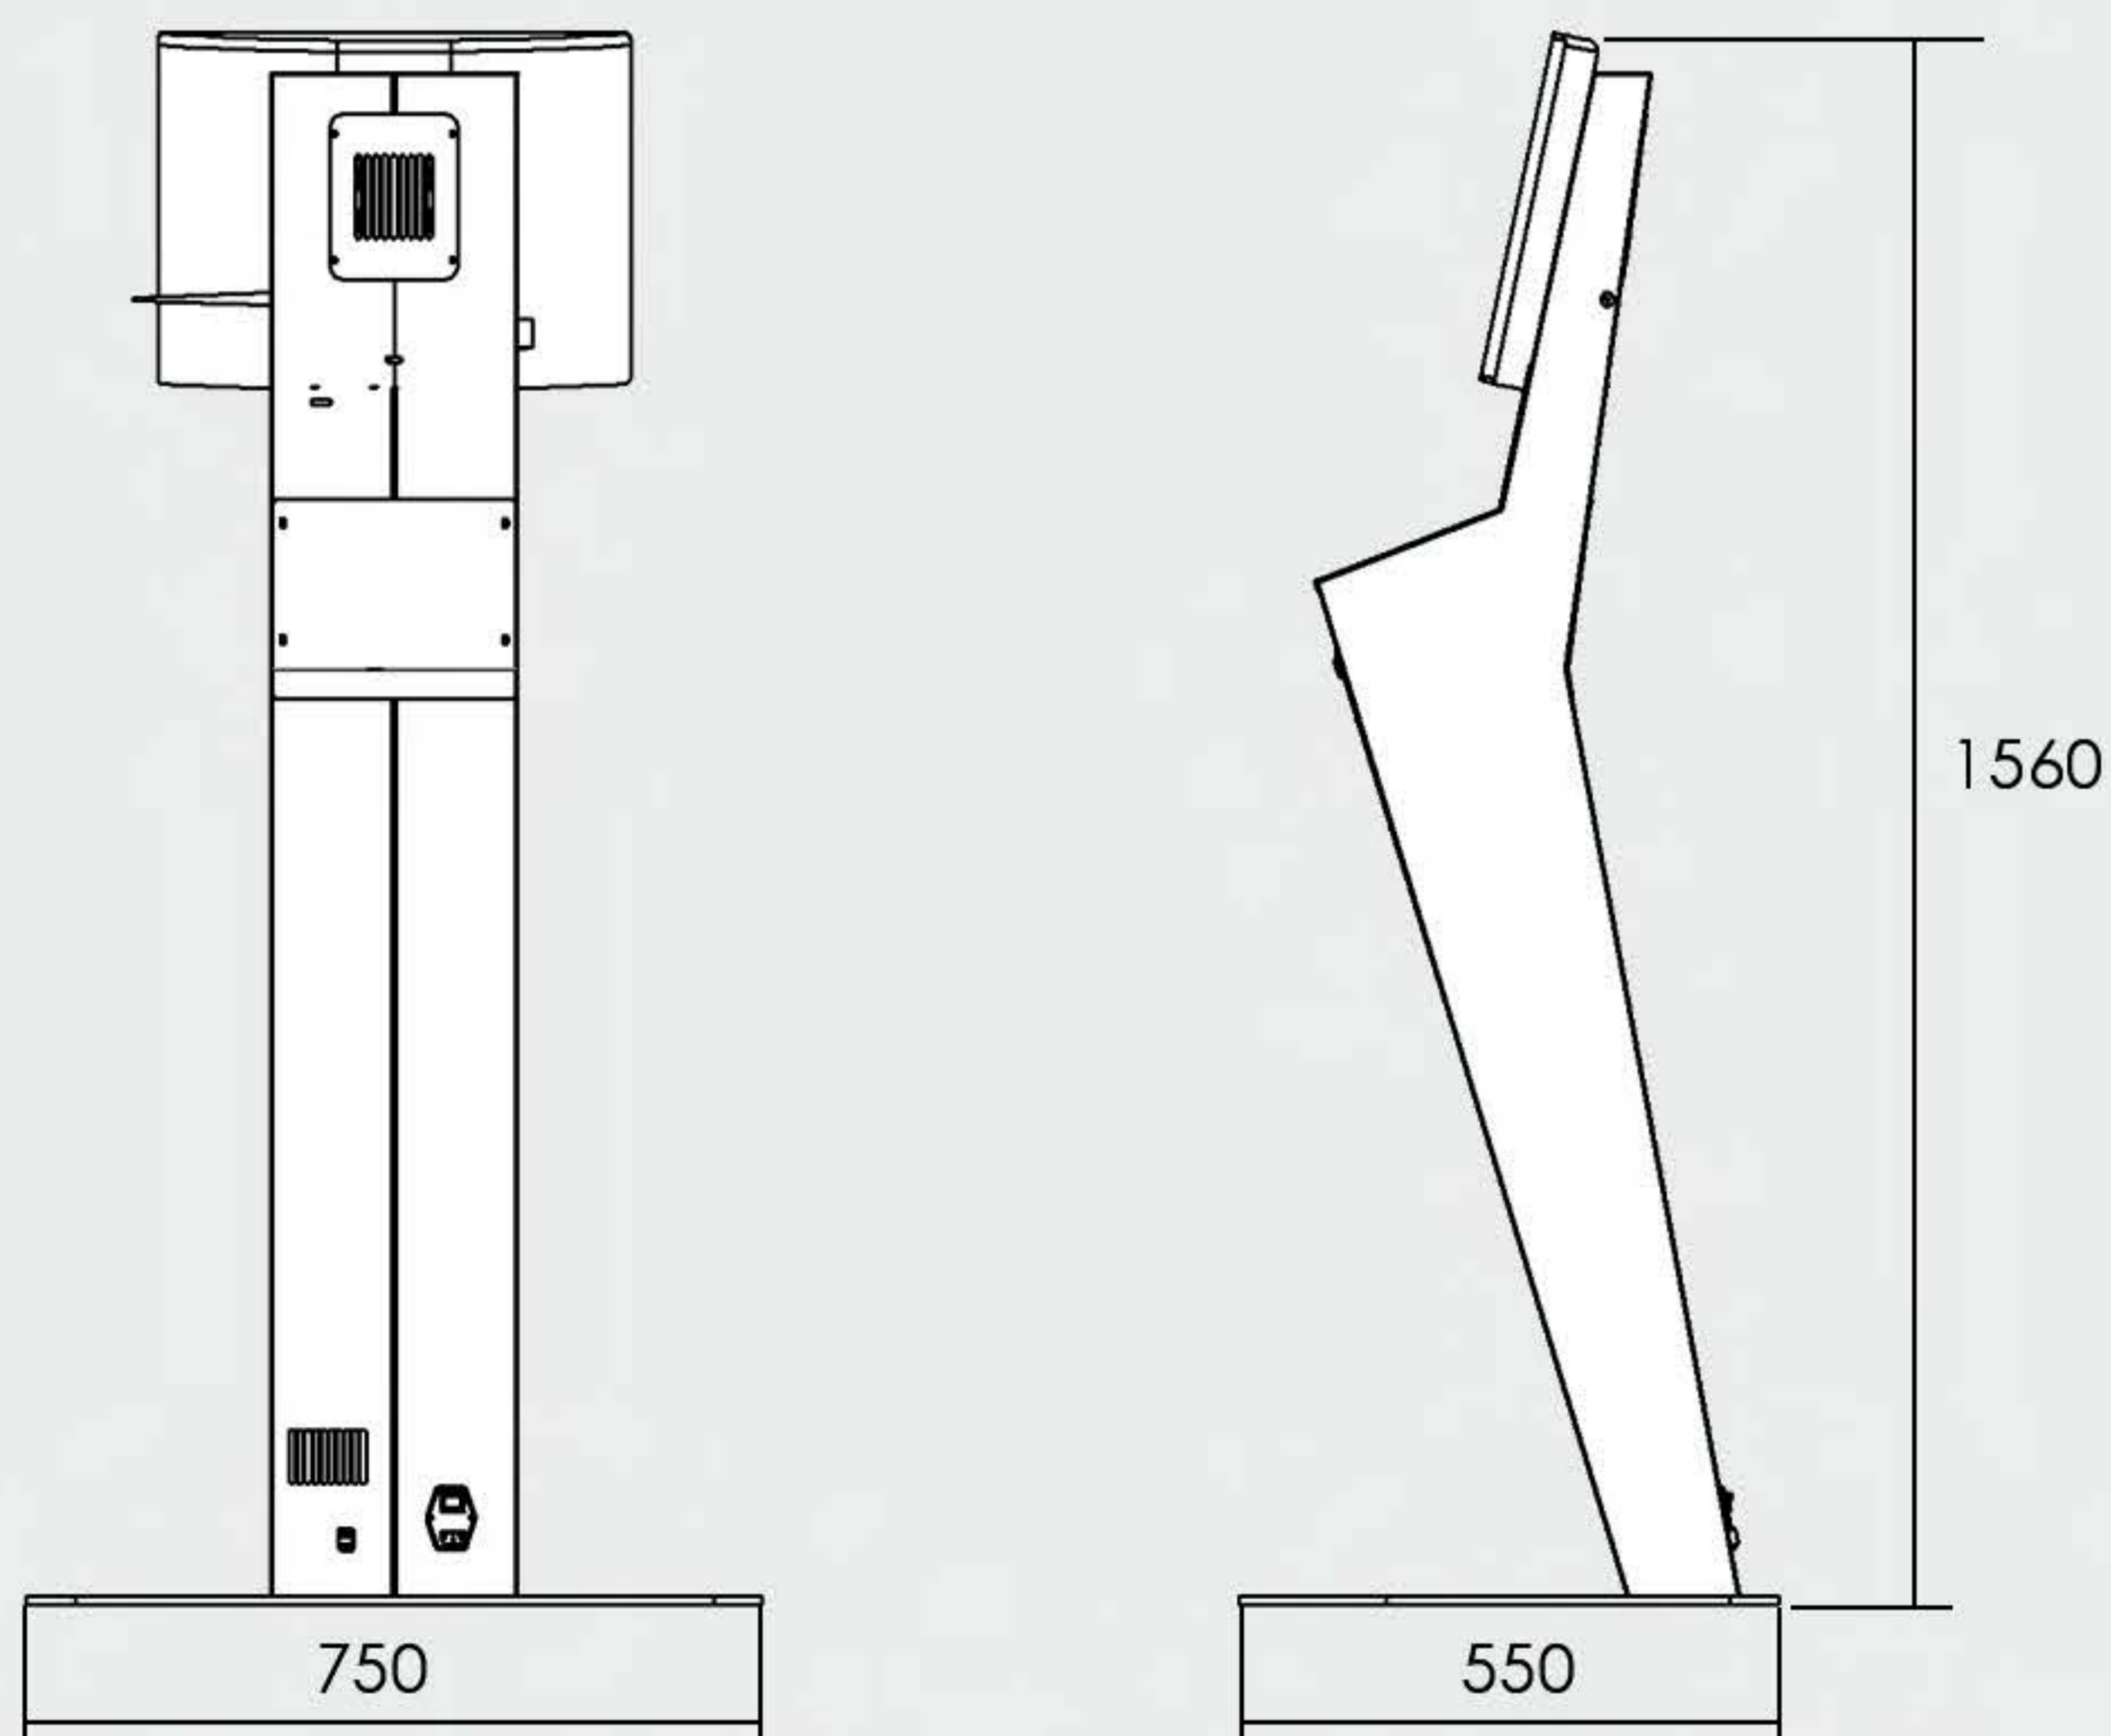

OPZIONI

TOUCHSCREEN	LETTORE CODICI A BARRE
BLUETOOTH	SENSORE RFID
PC INDUSTRIALE	STAMPANTE TERMICA
Wi-Fi	STAMPANTE TERMICA FISCALE
SENSORE DI PRESENZA	AUDIO
MOUSE E TASTIERA Wi-Fi	WEBCAM

Sistemi Operativi supportati:

UPtek S.p.a.
Via Agnoletti 6/5 - 42124 Reggio Emilia

Tel. +39.0522 1757800 Mail: info@scout-pc.it