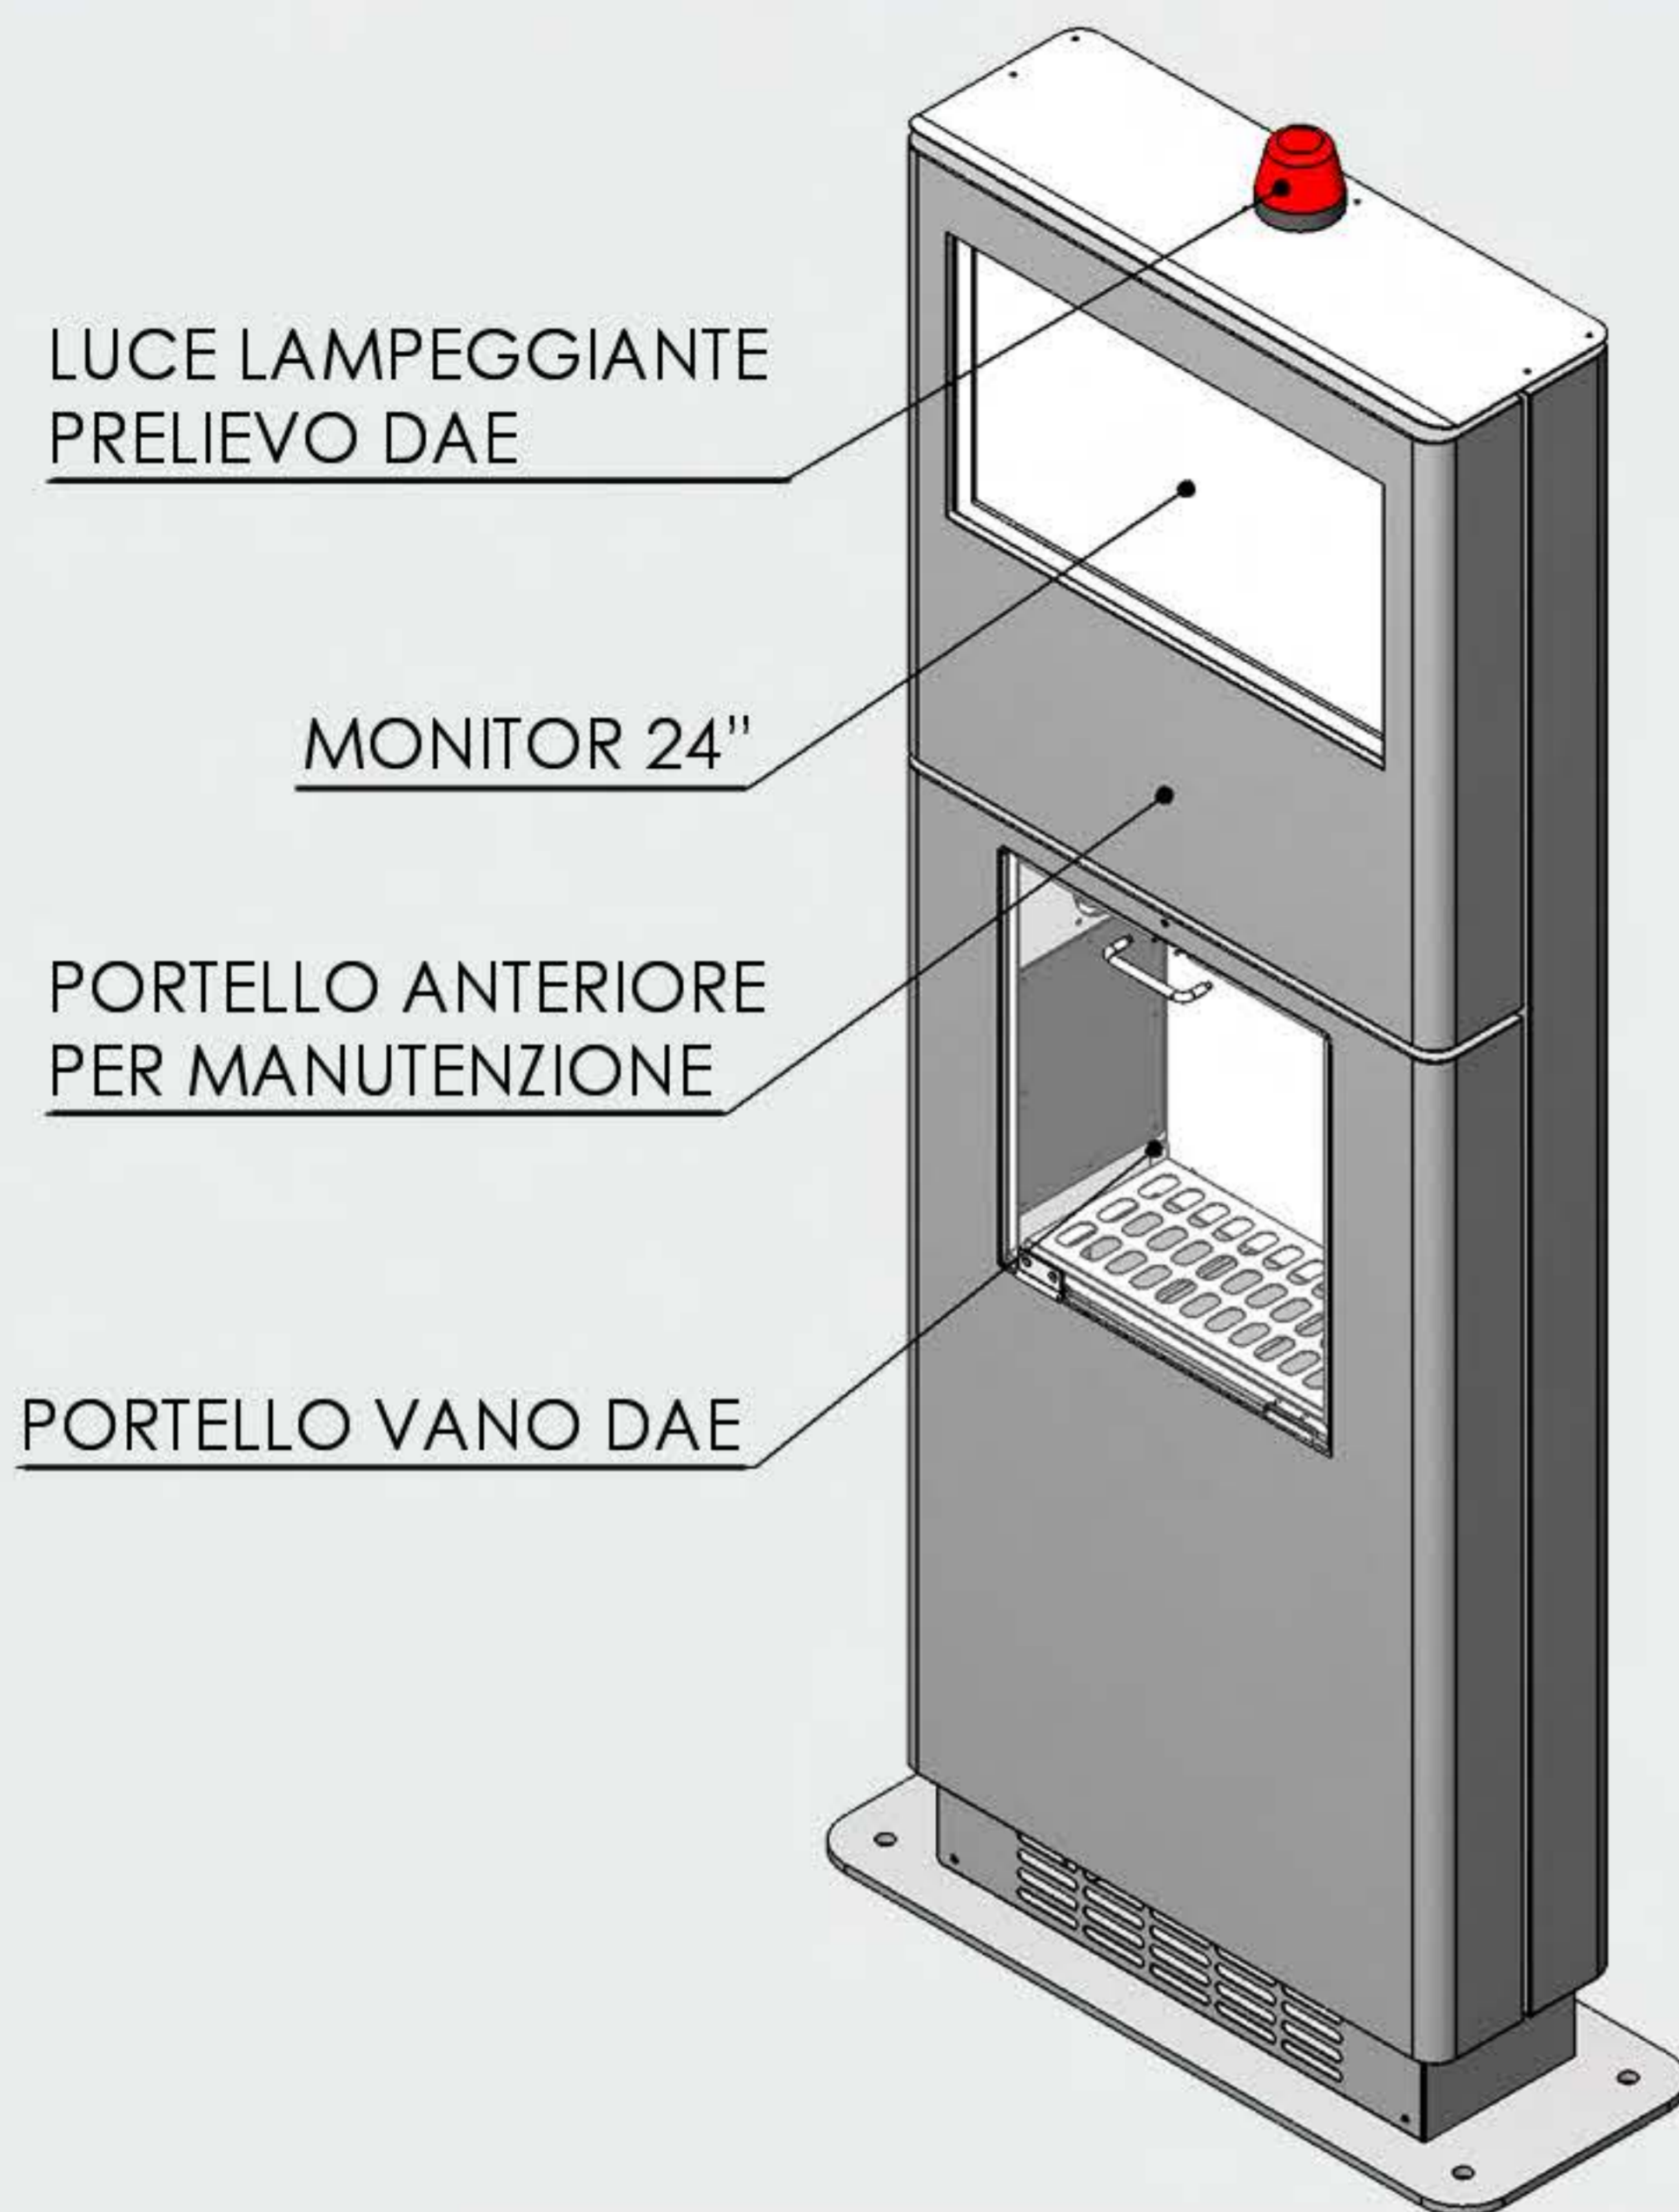

## i CORE

è il risultato del lavoro di esperti nel settore della comunicazione, che hanno selezionato componenti di prima qualità, progettato pensando e curando ogni minimo dettaglio, dal design totalmente italiano, allo studio di una struttura resistente e duratura nel tempo, alla gestione delle varie periferiche elettroniche, alla sicurezza e alla semplicità di utilizzo, per ottenere uno strumento innovativo e personalizzabile.

## scaut-PC.it

Totem ausiliario con vano di alloggiamento DAE (Defibrillatore Automatico Esterno). Equipaggiabile con sensori per la rilevazione real time di informazioni locali e remotabili inerenti lo stato del vano e del suo contenuto.

### Gamma colori disponibili

Su richiesta è possibile personalizzare il prodotto con colori e grafiche

DIMENSIONE DISPLAY		24"	
i-CORE OUTDOOR	DISPLAY DIAGONALE	24" 61 Cm	OPZIONI
	RISOLUZIONE	FULL HD	
	LUMINOSITA' LCD	350	
	PANNELLO AIO	Motherboard front panel	
	ALIMENTAZIONE	230V	
	DIMENSIONI TOTEM Cm	h 185 x l 65 x p 23	
	DIMENSIONI IMBALLO PALLET Cm	h 200 x l 80 x p 120	
	PESO Kg	100	
		TOUCHSCREEN	UPS
		BLUETOOTH	SENSORE RFID
		PC INDUSTRIALE	WEBCAM
		Wi-Fi	
		SENSORE DI PRESENZA	
		MOUSE E TASTIERA Wi-Fi	
		AUDIO	

Totem in acciaio ip 65 per uso esterno verniciato a polveri epossidiche su base Ral. Apertura frontale con chiave di sicurezza ri-programmabile. Monitor protetto da vetro stratificato di sicurezza. Portello Dae in policarbonato. Monitoraggio e regolazione temperatura interna del totem.