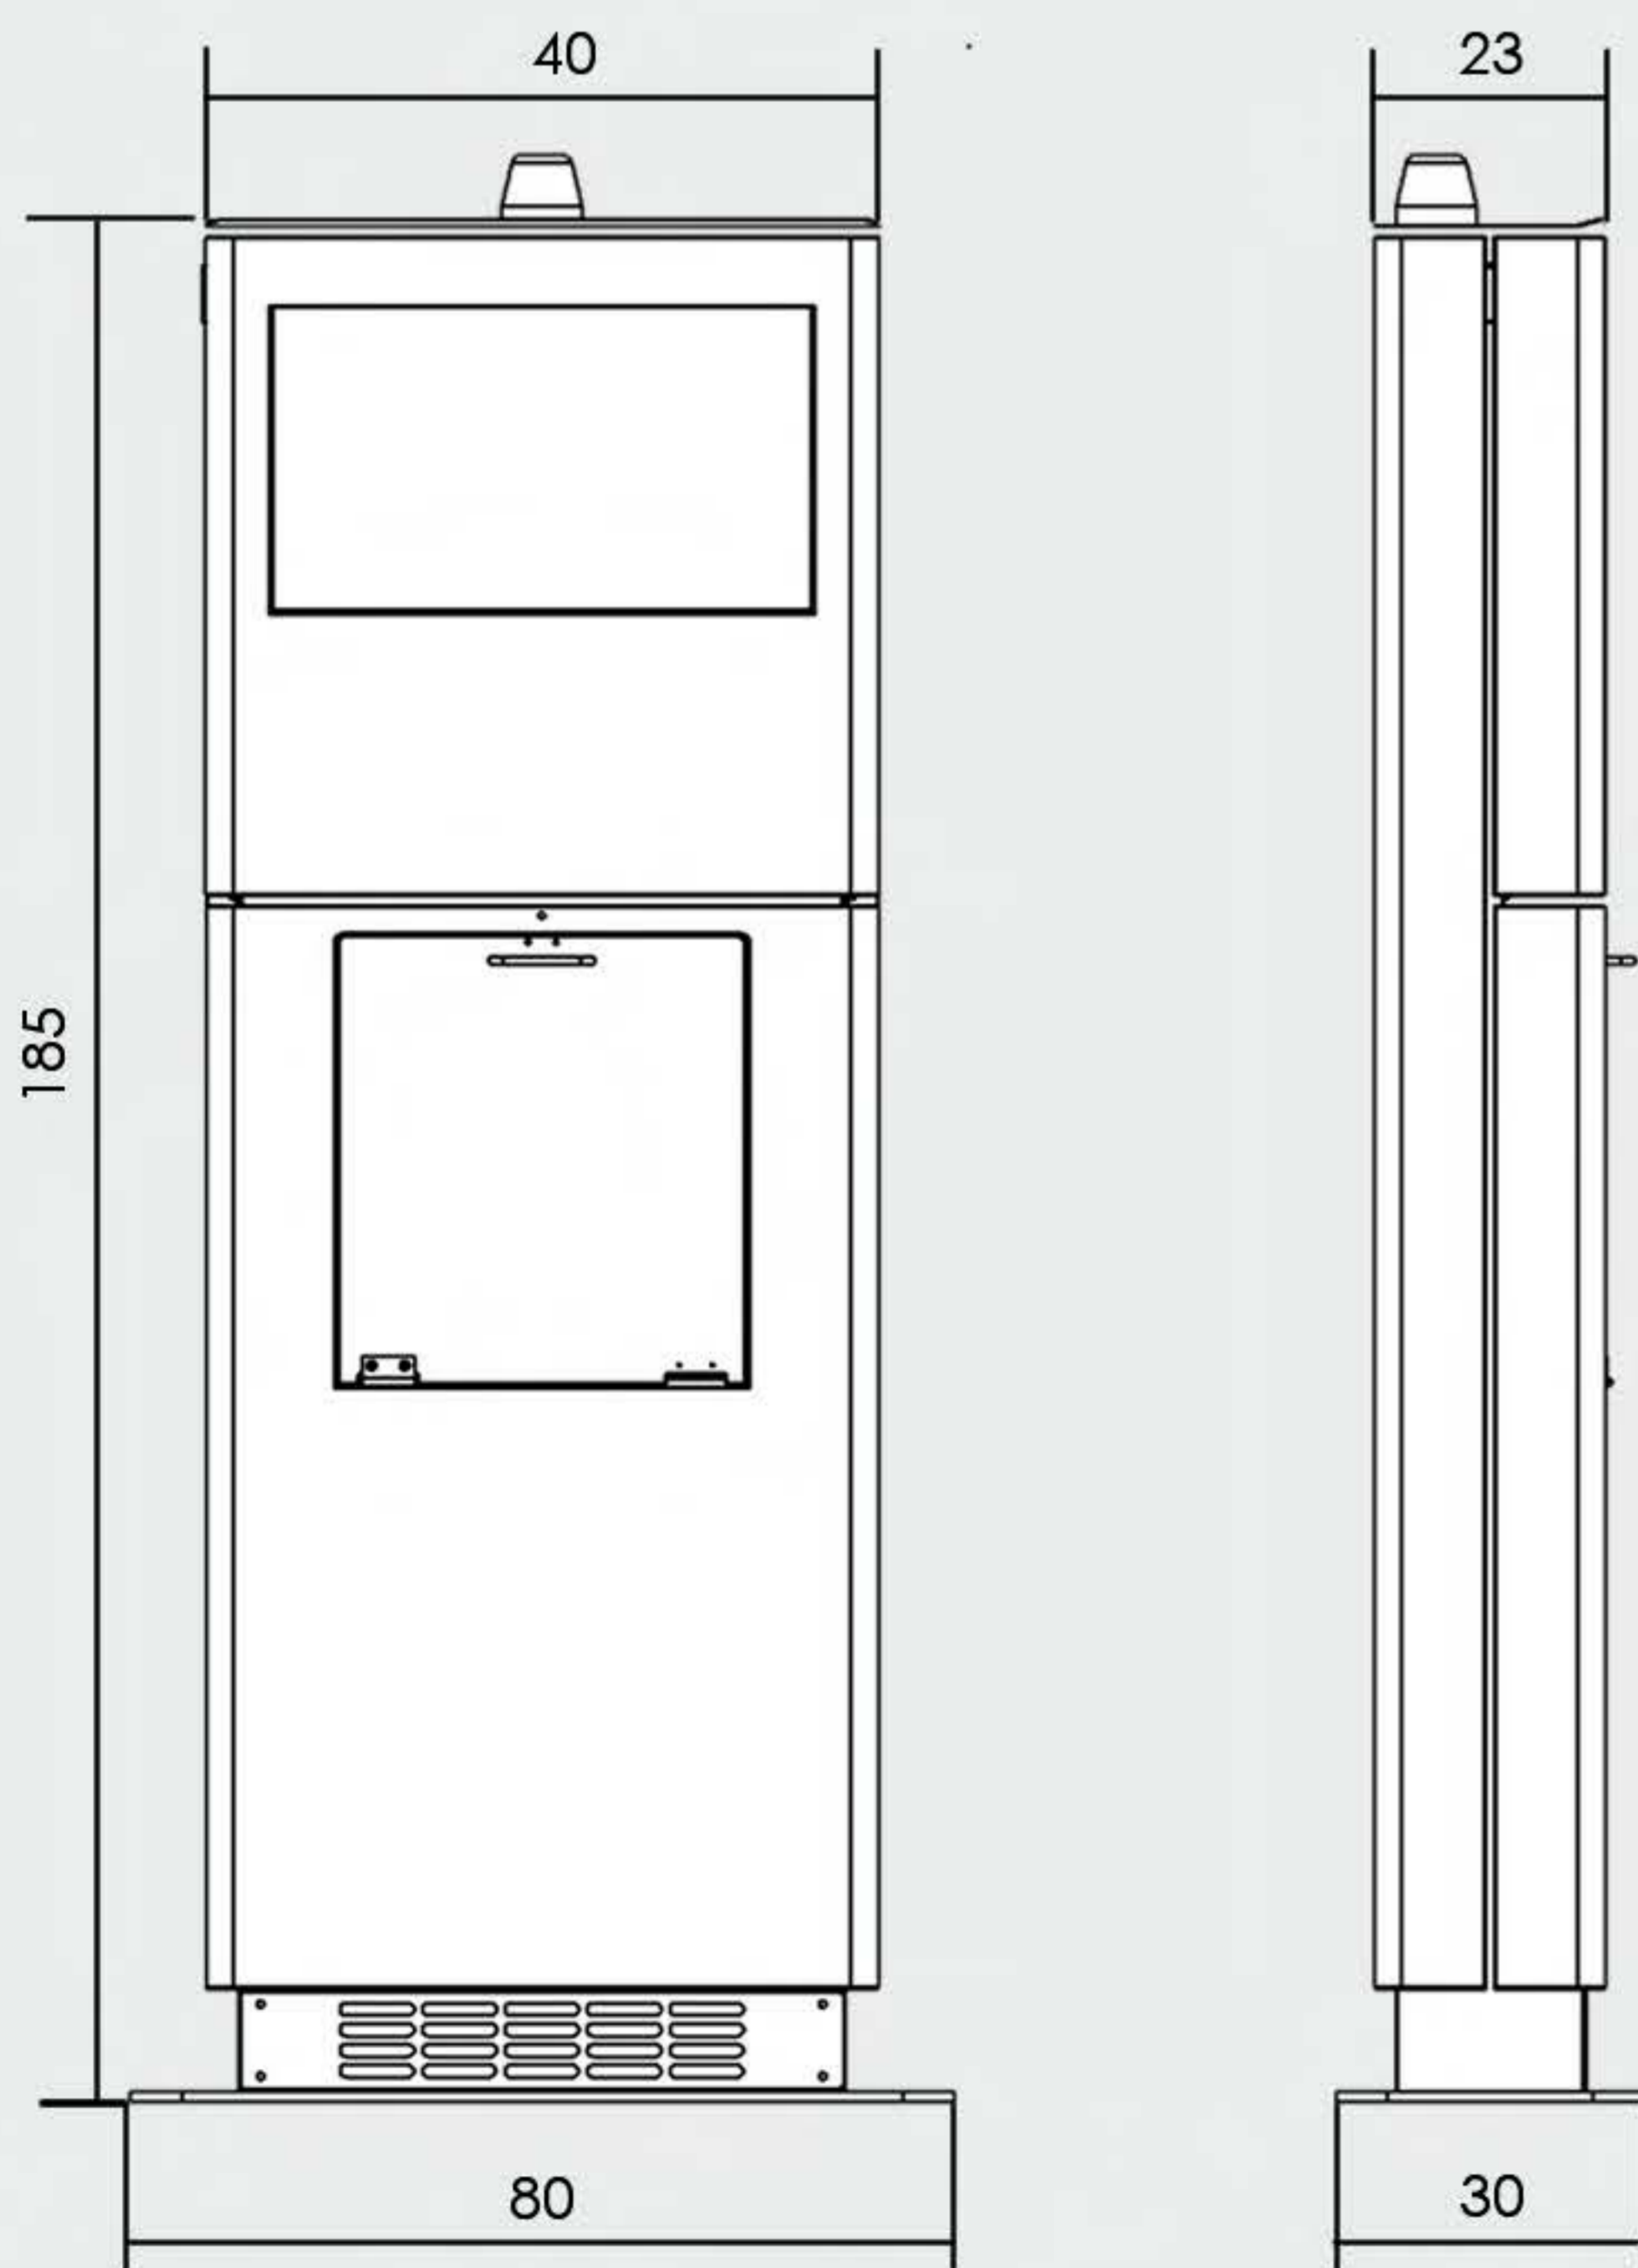

### Gamma colori disponibili

Su richiesta è possibile personalizzare il prodotto con colori e grafiche

DIMENSIONE DISPLAY		24"	
i-CORE OUTDOOR	DISPLAY DIAGONALE	24" 61 Cm	OPZIONI
	RISOLUZIONE	FULL HD	
	LUMINOSITA' LCD	350	
	PANNELLO AIO	Motherboard front panel	
	ALIMENTAZIONE	230V	
	DIMENSIONI TOTEM Cm	h 185 x l 65 x p 23	
	DIMENSIONI IMBALLO PALLET Cm	h 200 x l 80 x p 120	
	PESO Kg	100	
		TOUCHSCREEN	UPS
		BLUETOOTH	SENSORE RFID
		PC INDUSTRIALE	WEBCAM
		Wi-Fi	
		SENSORE DI PRESENZA	
		MOUSE E TASTIERA Wi-Fi	
		AUDIO	