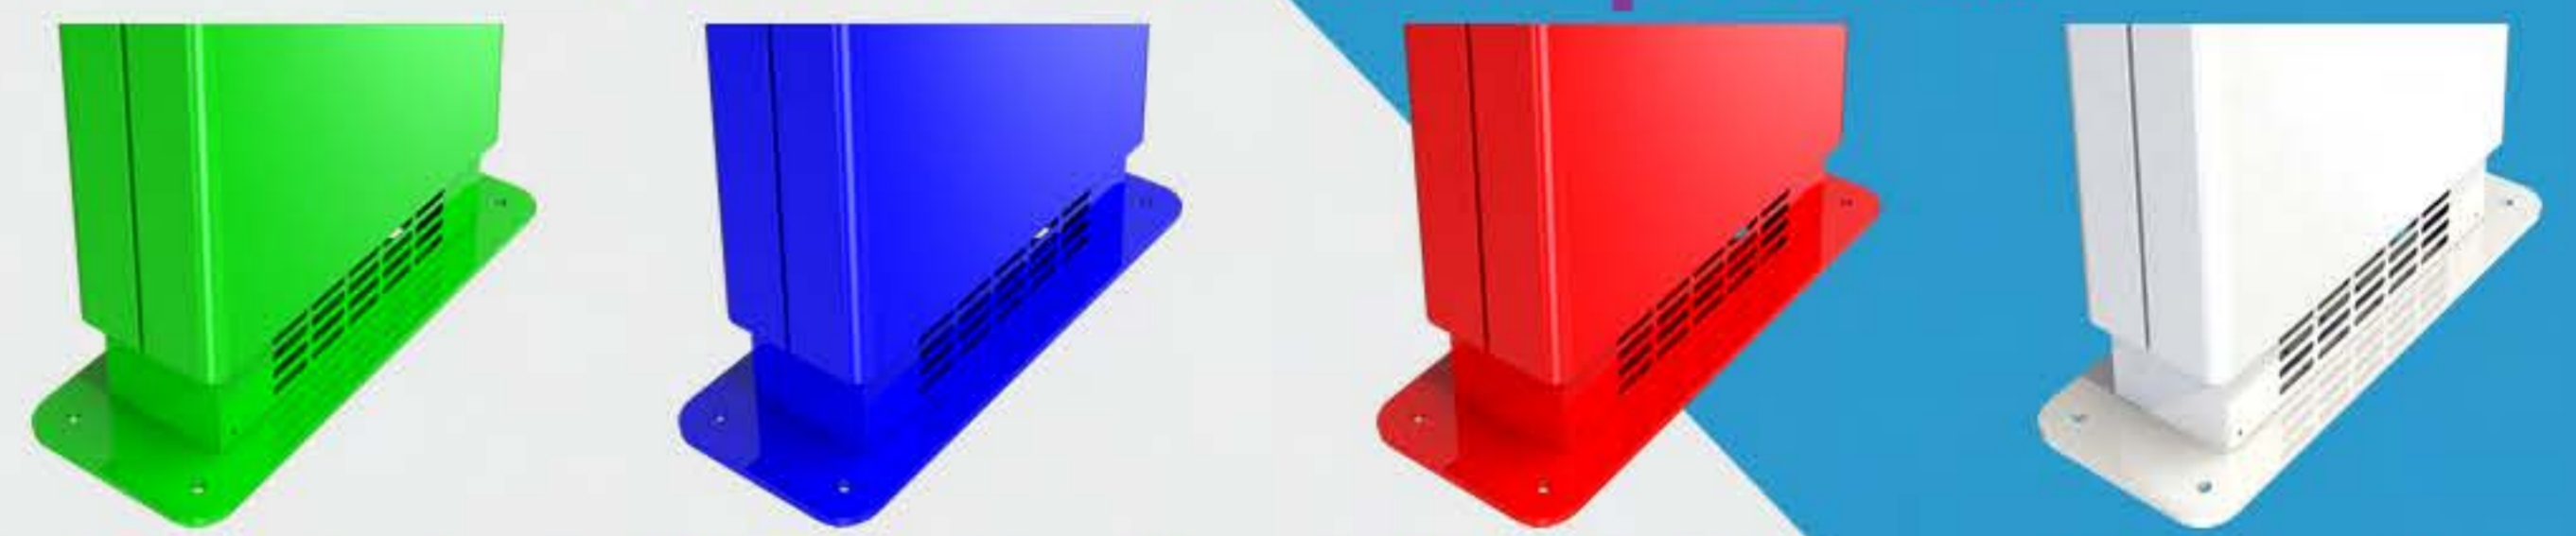

## i CORE

è il risultato del lavoro di esperti nel settore della comunicazione, che hanno selezionato componenti di prima qualità, progettato pensando e curando ogni minimo dettaglio, dal design totalmente italiano, allo studio di una struttura resistente e duratura nel tempo, alla gestione delle varie periferiche elettroniche, alla sicurezza e alla semplicità di utilizzo, per ottenere uno strumento innovativo e personalizzabile.

## scaut-PC.it

Totem ausiliario con vano di alloggiamento DAE (Defibrillatore Automatico Esterno). Equipaggiabile con sensori per la rilevazione real time di informazioni locali e remotabili inerenti lo stato del vano e del suo contenuto.

### Gamma colori disponibili

Su richiesta è possibile personalizzare il prodotto con colori e grafiche

DIMENSIONE DISPLAY		24"	
i-CORE OUTDOOR	DISPLAY DIAGONALE	24" 61 Cm	OPZIONI
	RISOLUZIONE	FULL HD	
	LUMINOSITA' LCD	350	
	PANNELLO AIO	Motherboard front panel	
	ALIMENTAZIONE	230V	
	DIMENSIONI TOTEM Cm	h 185 x l 65 x p 23	
	DIMENSIONI IMBALLO PALLET Cm	h 200 x l 80 x p 120	
	PESO Kg	100	
		TOUCHSCREEN	UPS
		BLUETOOTH	SENSORE RFID
		PC INDUSTRIALE	WEBCAM
		Wi-Fi	
		SENSORE DI PRESENZA	
		MOUSE E TASTIERA Wi-Fi	
		AUDIO	

Totem in acciaio ip 65 per uso esterno verniciato a polveri epossidiche su base Ral. Apertura frontale con chiave di sicurezza ri-programmabile. Monitor protetto da vetro stratificato di sicurezza. Portello Dae in policarbonato. Monitoraggio e regolazione temperatura interna del totem.