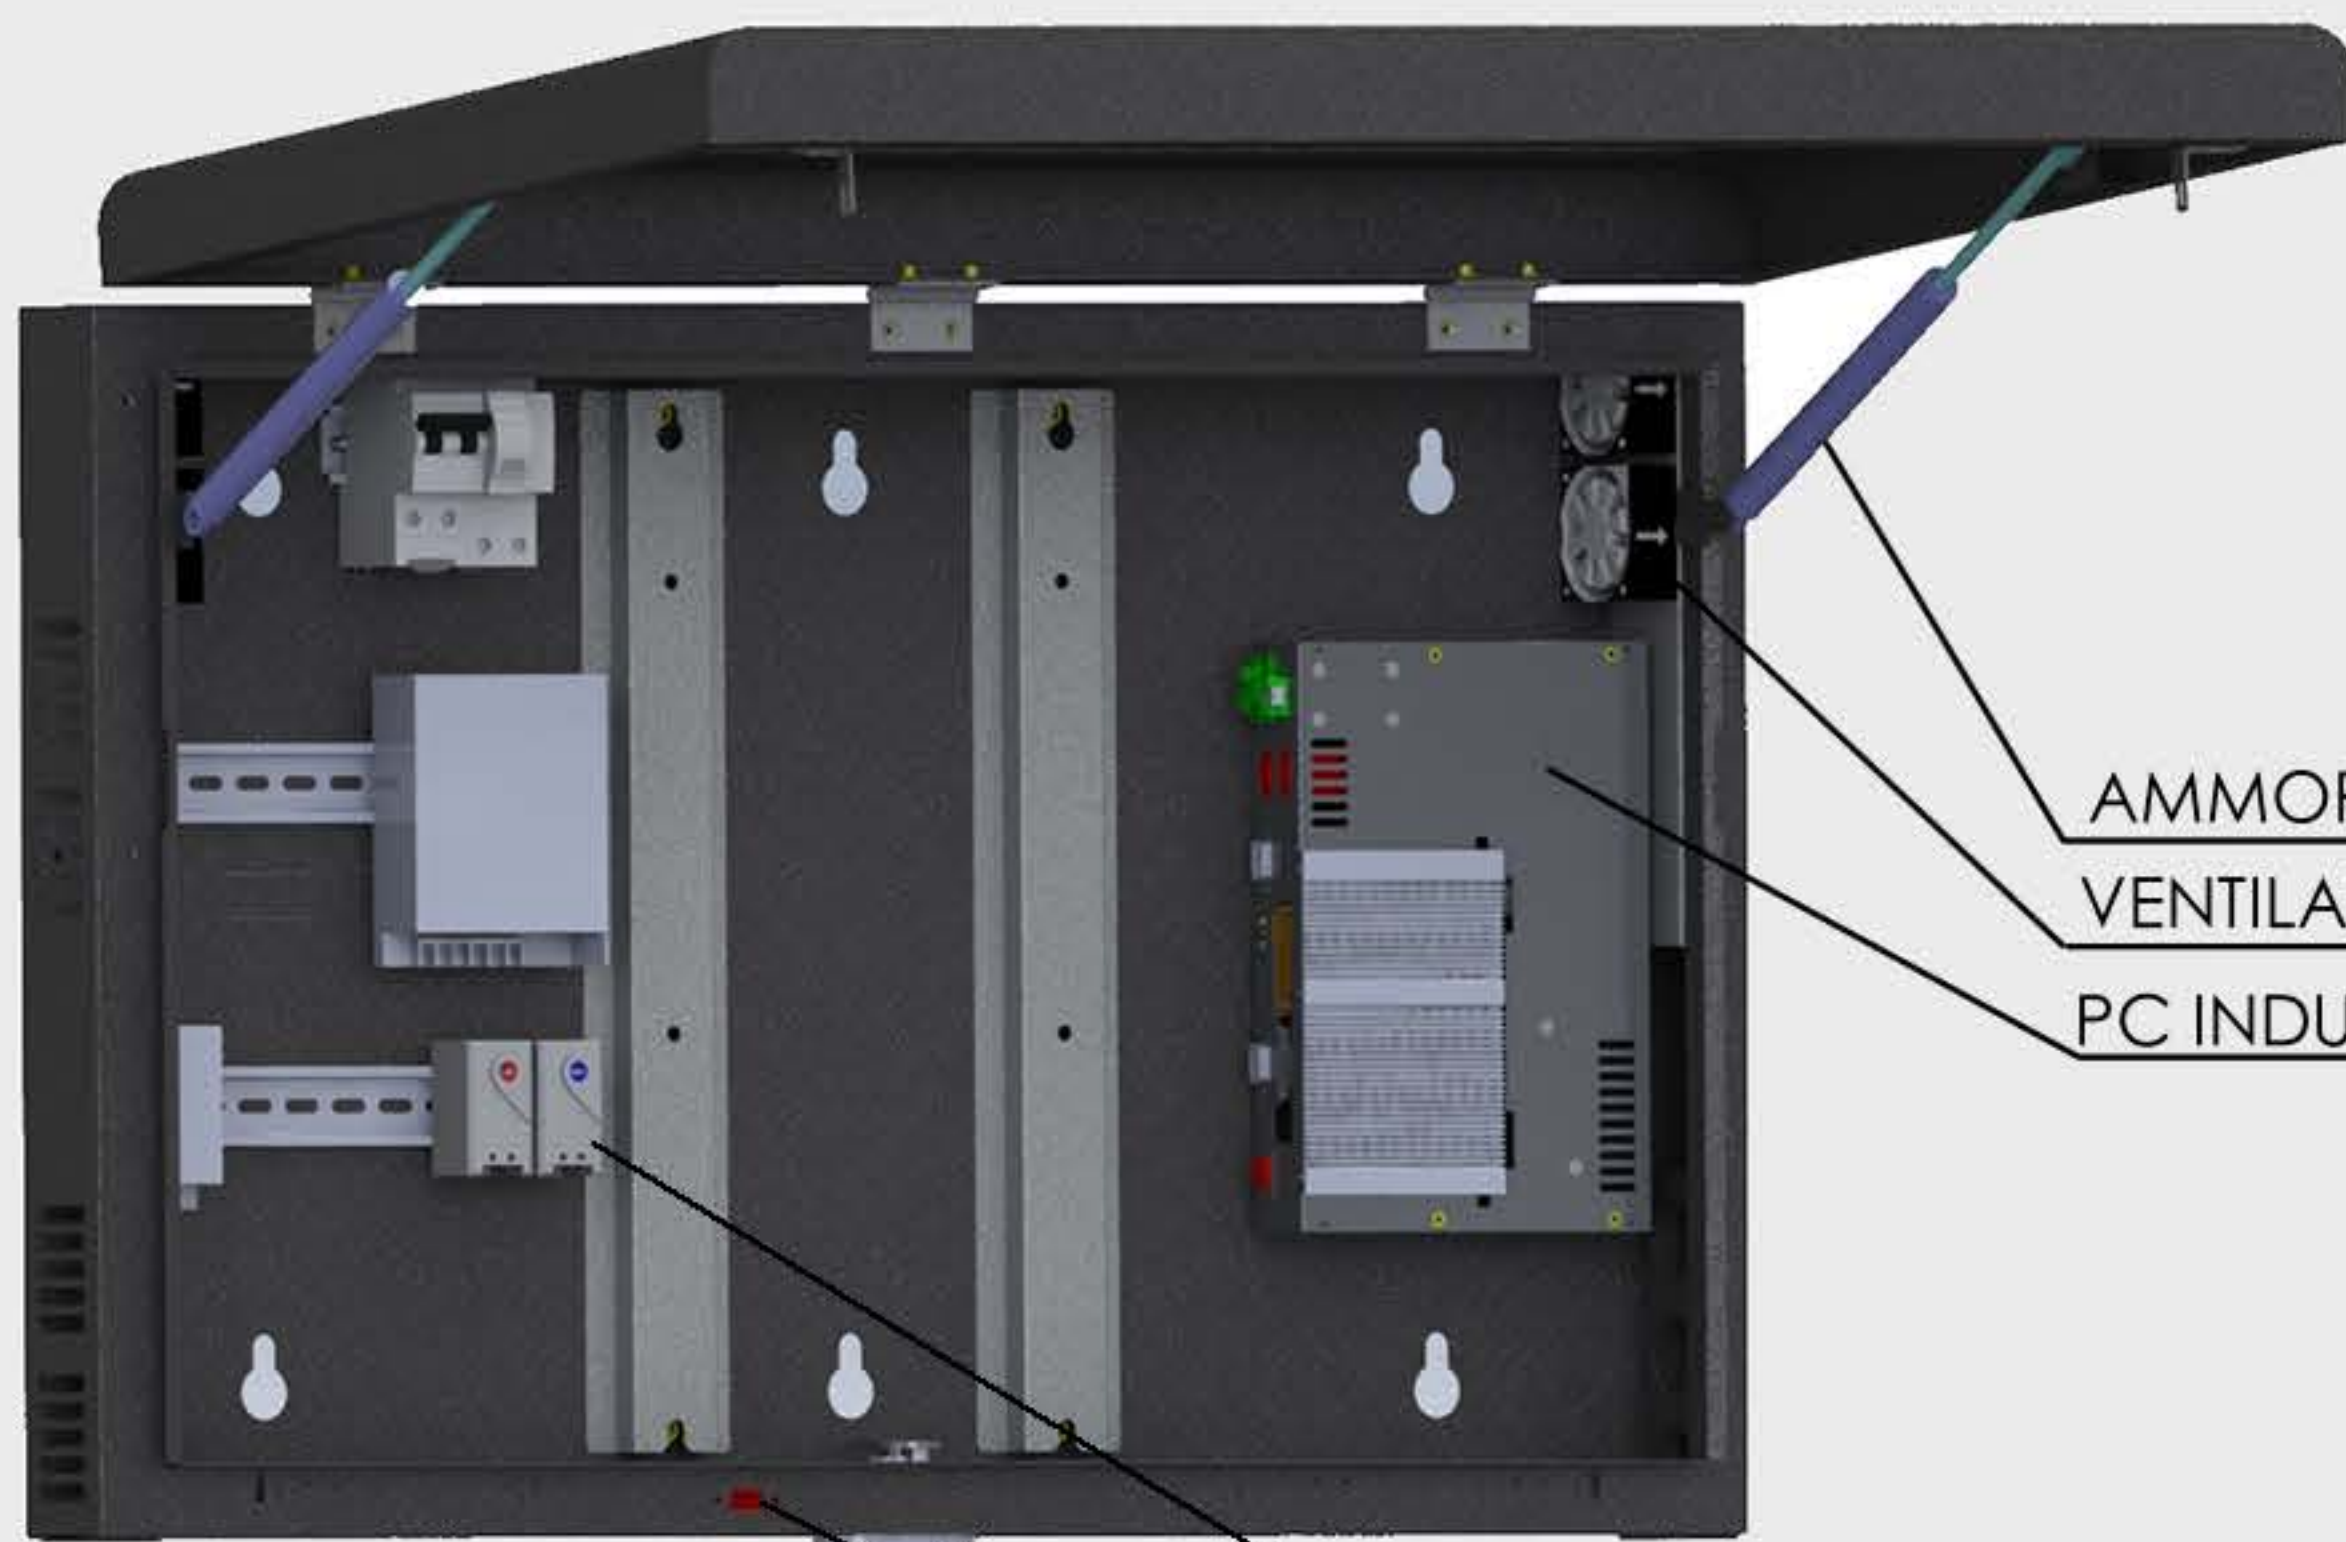

Industrial Division of UPtek S.p.a.

scaut-PC.it

- OSSERVA
- LEGGI
- CERCA
- SFIORA
- ASCOLTA
- STRINGI
- ALLARGA
- SCOPRI

Il sistema multimediale interattivo per chi vuole sorprendere

i WALL
 è il risultato del lavoro di esperti nel settore della comunicazione, che hanno selezionato componenti di prima qualità, progettato pensando e curando ogni minimo dettaglio, dal design totalmente italiano, allo studio di una struttura resistente e duratura nel tempo, alla gestione delle varie periferiche elettroniche, alla sicurezza e alla semplicità di utilizzo, per ottenere uno strumento innovativo e personalizzabile.

“Made in Italy”

Industrial Division of UPtek S.p.a.

scaut-PC.it

Box di protezione per monitor LCD adatto per applicazioni da esterno o all'interno di grandi aree destinate al pubblico come gallerie centri commerciali, aeroporti, stazioni ferroviarie, stadi e stazioni sciistiche.

DIMENSIONE DISPLAY	32"	43"	47"	55"	65"
iWALL OUTDOOR DISPLAY DIAGONALE	32" 81Cm	43" 109 Cm	47" 119Cm	55" 140Cm	65" 165Cm
RISOLUZIONE	FULL HD	FULL HD	FULL HD	FULL HD	FULL HD
LUMINOSITA' CD	350	350	350/2000	350	400
PANNELLO AIO ESTERNO	1USB	1USB	1USB	1USB	1USB
ALIMENTAZIONE	230V	230V	230V	230V	230V
DIMENSIONI BOX	h 55 x l 85 x p 13	h 68 x l 109 x p 13	h 75 x l 119 x p 16	h 85 x l 136 x p 16	h 98 x l 170 x p 18
DIMENSIONI IMBALLO	h 80 x l 125 x p 25	h 80 x l 125 x p 25	h 80 x l 125 x p 25	h 100 x l 140 x p 25	h 120 x l 200 x p 60
PESO ESCLUSO MONITOR	Kg 31	Kg 34	Kg 37	Kg 44	Kg 60

Box in acciaio IP65 predisposto per fissaggio a muro. Vetro di sicurezza stratificato (con o senza funzione Touch). Serratura ri-programmabile. Verniciatura a polvere epossidica ad alta resistenza. Vasta gamma di colori. Varie Opzioni di interfaccia (Bluetooth, Wi-fi, etc.)