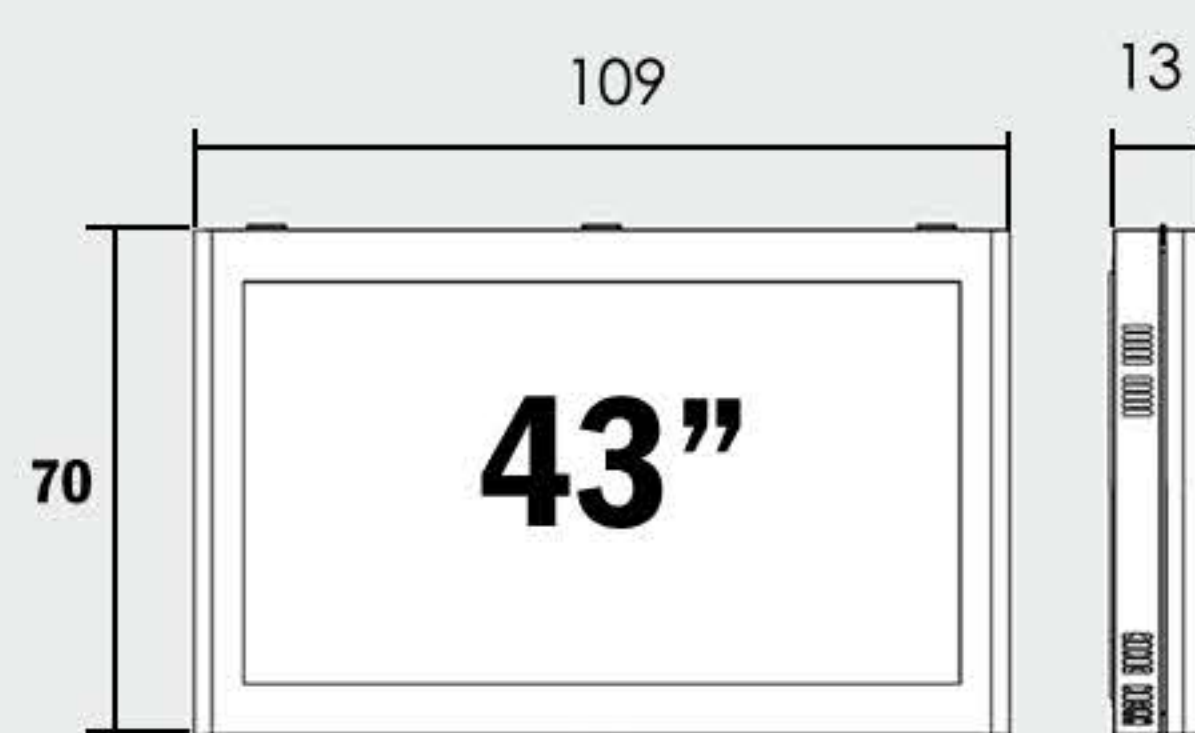

DIMENSIONE DISPLAY	32"	43"	47"	55"	65"
iWALL OUTDOOR DISPLAY DIAGONALE	32" 81Cm	43" 109 Cm	47" 119Cm	55" 140Cm	65" 165Cm
RISOLUZIONE	FULL HD	FULL HD	FULL HD	FULL HD	FULL HD
LUMINOSITA' CD	350	350	350/2000	350	400
PANNELLO AIO ESTERNO	1USB	1USB	1USB	1USB	1USB
ALIMENTAZIONE	230V	230V	230V	230V	230V
DIMENSIONI BOX	h 55 x l 85 x p 13	h 68 x l 109 x p 13	h 75 x l 119 x p 16	h 85 x l 136 x p 16	h 98 x l 170 x p 18
DIMENSIONI IMBALLO	h 80 x l 125 x p 25	h 80 x l 125 x p 25	h 80 x l 125 x p 25	h 100 x l 140 x p 25	h 120 x l 200 x p 60
PESO ESCLUSO MONITOR	Kg 31	Kg 34	Kg 37	Kg 44	Kg 60