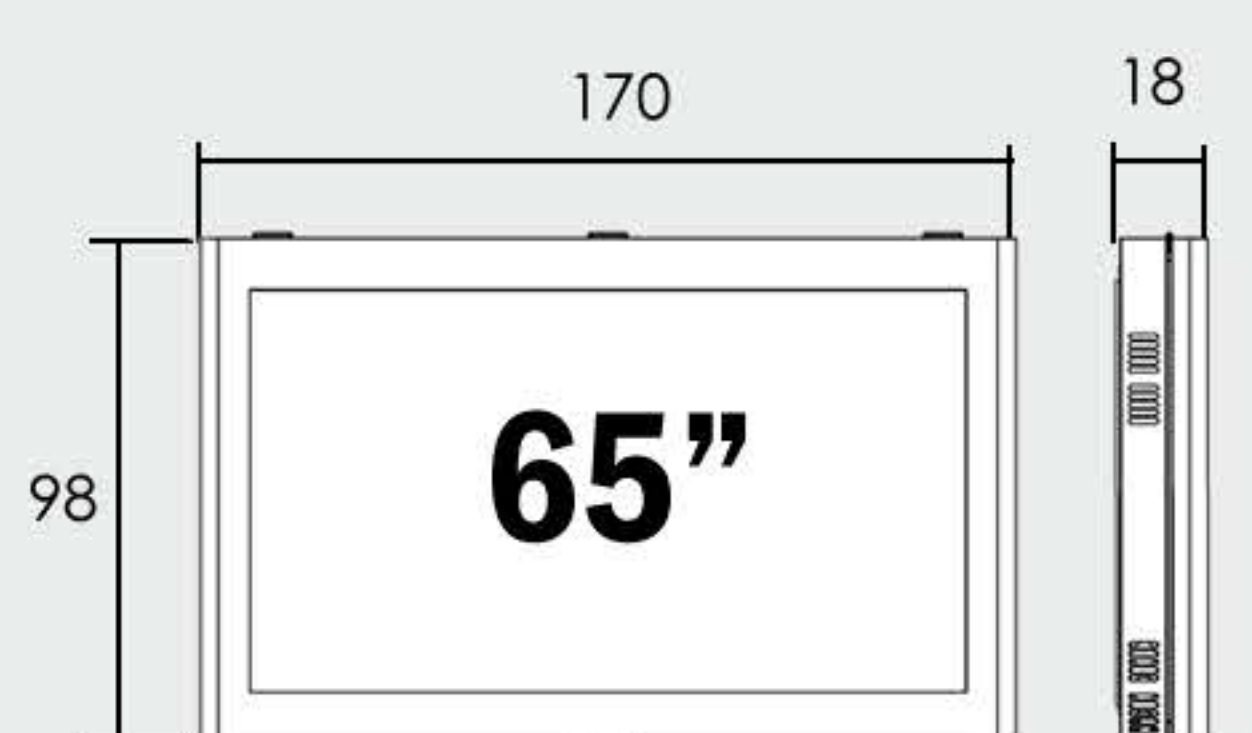

DIMENSIONE DISPLAY	32"	43"	47"	55"	65"
iWALL OUTDOOR DISPLAY DIAGONALE	32" 81Cm	43" 109 Cm	47" 119Cm	55" 140Cm	65" 165Cm
RISOLUZIONE	FULL HD	FULL HD	FULL HD	FULL HD	FULL HD
LUMINOSITA' CD	350	350	350/2000	350	400
PANNELLO AIO ESTERNO	1USB	1USB	1USB	1USB	1USB
ALIMENTAZIONE	230V	230V	230V	230V	230V
DIMENSIONI BOX	h 55 x l 85 x p 13	h 68 x l 109 x p 13	h 75 x l 119 x p 16	h 85 x l 136 x p 16	h 98 x l 170 x p 18
DIMENSIONI IMBALLO	h 80 x l 125 x p 25	h 80 x l 125 x p 25	h 80 x l 125 x p 25	h 100 x l 140 x p 25	h 120 x l 200 x p 60
PESO ESCLUSO MONITOR	Kg 31	Kg 34	Kg 37	Kg 44	Kg 60