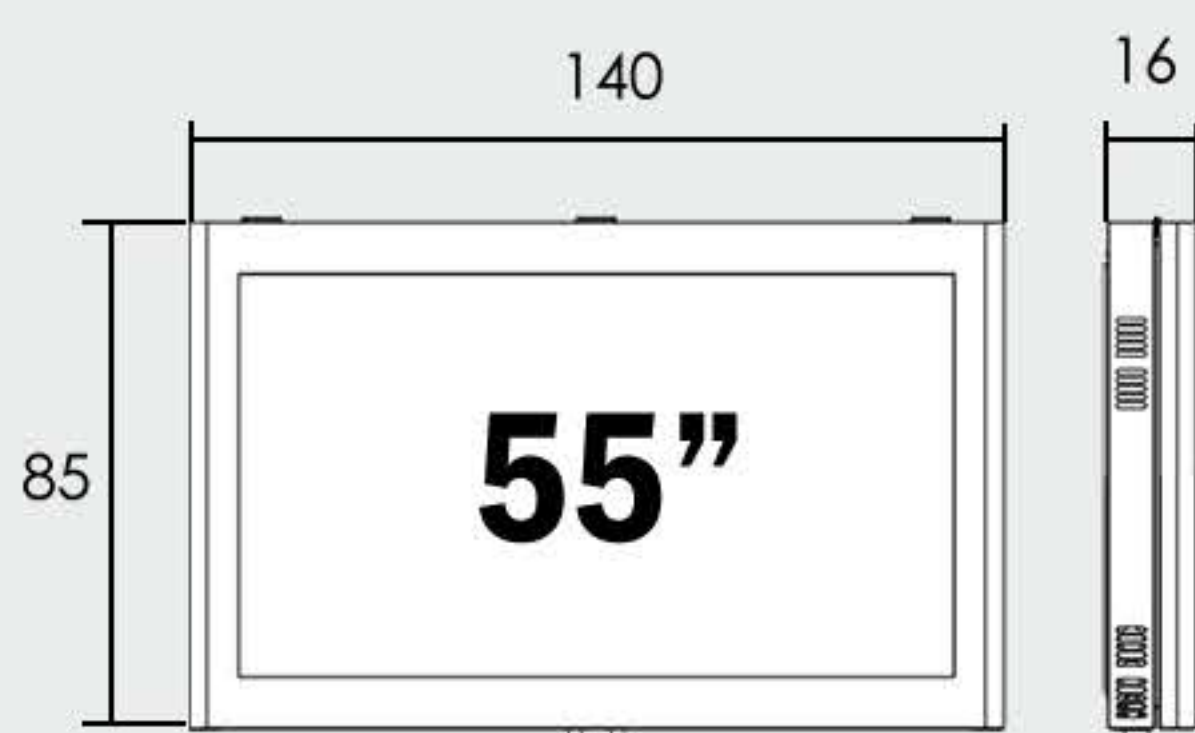

DIMENSIONE DISPLAY	32"	43"	47"	55"	65"
iWALL OUTDOOR DISPLAY DIAGONALE	32" 81Cm	43" 109 Cm	47" 119Cm	55" 140Cm	65" 165Cm
RISOLUZIONE	FULL HD	FULL HD	FULL HD	FULL HD	FULL HD
LUMINOSITA' CD	350	350	350/2000	350	400
PANNELLO AIO ESTERNO	1USB	1USB	1USB	1USB	1USB
ALIMENTAZIONE	230V	230V	230V	230V	230V
DIMENSIONI BOX	h 55 x l 85 x p 13	h 68 x l 109 x p 13	h 75 x l 119 x p 16	h 85 x l 136 x p 16	h 98 x l 170 x p 18
DIMENSIONI IMBALLO	h 80 x l 125 x p 25	h 80 x l 125 x p 25	h 80 x l 125 x p 25	h 100 x l 140 x p 25	h 120 x l 200 x p 60
PESO ESCLUSO MONITOR	Kg 31	Kg 34	Kg 37	Kg 44	Kg 60