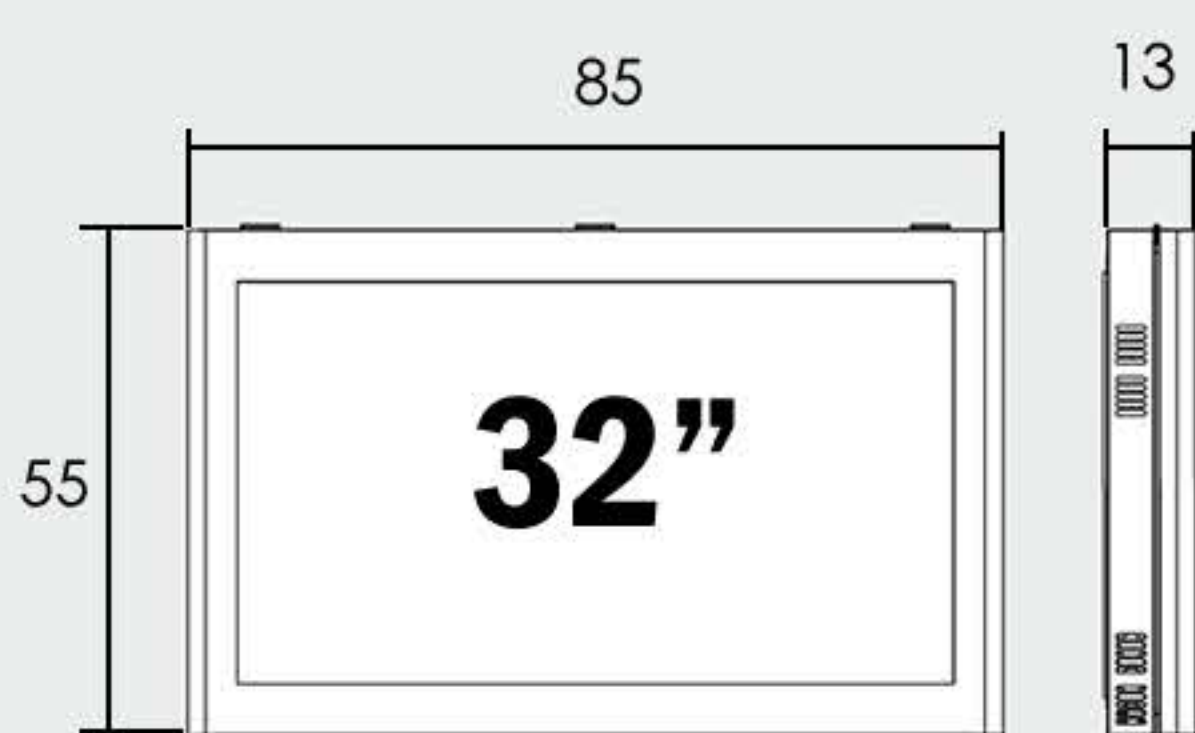

DIMENSIONE DISPLAY	32"	43"	47"	55"	65"
iWALL OUTDOOR DISPLAY DIAGONALE	32" 81Cm	43" 109 Cm	47" 119Cm	55" 140Cm	65" 165Cm
RISOLUZIONE	FULL HD	FULL HD	FULL HD	FULL HD	FULL HD
LUMINOSITA' CD	350	350	350/2000	350	400
PANNELLO AIO ESTERNO	1USB	1USB	1USB	1USB	1USB
ALIMENTAZIONE	230V	230V	230V	230V	230V
DIMENSIONI BOX	h 55 x l 85 x p 13	h 68 x l 109 x p 13	h 75 x l 119 x p 16	h 85 x l 136 x p 16	h 98 x l 170 x p 18
DIMENSIONI IMBALLO	h 80 x l 125 x p 25	h 80 x l 125 x p 25	h 80 x l 125 x p 25	h 100 x l 140 x p 25	h 120 x l 200 x p 60
PESO ESCLUSO MONITOR	Kg 31	Kg 34	Kg 37	Kg 44	Kg 60