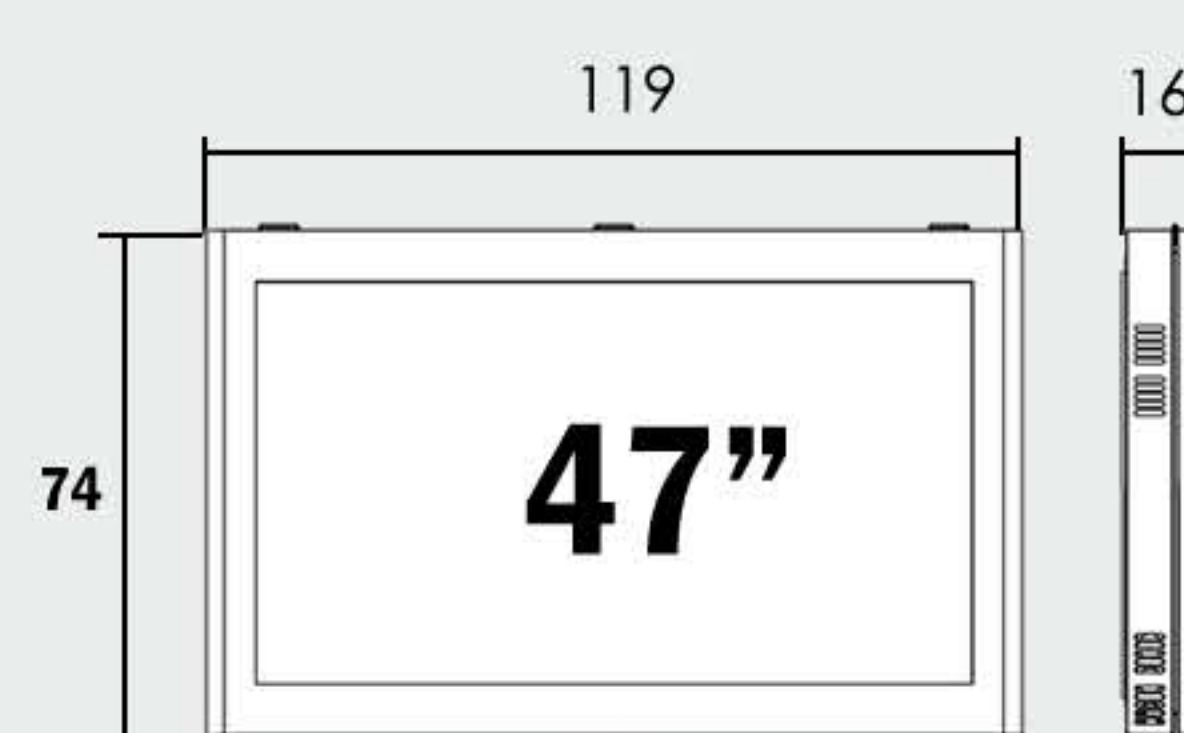

DIMENSIONE DISPLAY	32"	43"	47"	55"	65"
iWALL OUTDOOR DISPLAY DIAGONALE	32" 81Cm	43" 109 Cm	47" 119Cm	55" 140Cm	65" 165Cm
RISOLUZIONE	FULL HD	FULL HD	FULL HD	FULL HD	FULL HD
LUMINOSITA' CD	350	350	350/2000	350	400
PANNELLO AIO ESTERNO	1USB	1USB	1USB	1USB	1USB
ALIMENTAZIONE	230V	230V	230V	230V	230V
DIMENSIONI BOX	h 55 x l 85 x p 13	h 68 x l 109 x p 13	h 75 x l 119 x p 16	h 85 x l 136 x p 16	h 98 x l 170 x p 18
DIMENSIONI IMBALLO	h 80 x l 125 x p 25	h 80 x l 125 x p 25	h 80 x l 125 x p 25	h 100 x l 140 x p 25	h 120 x l 200 x p 60
PESO ESCLUSO MONITOR	Kg 31	Kg 34	Kg 37	Kg 44	Kg 60