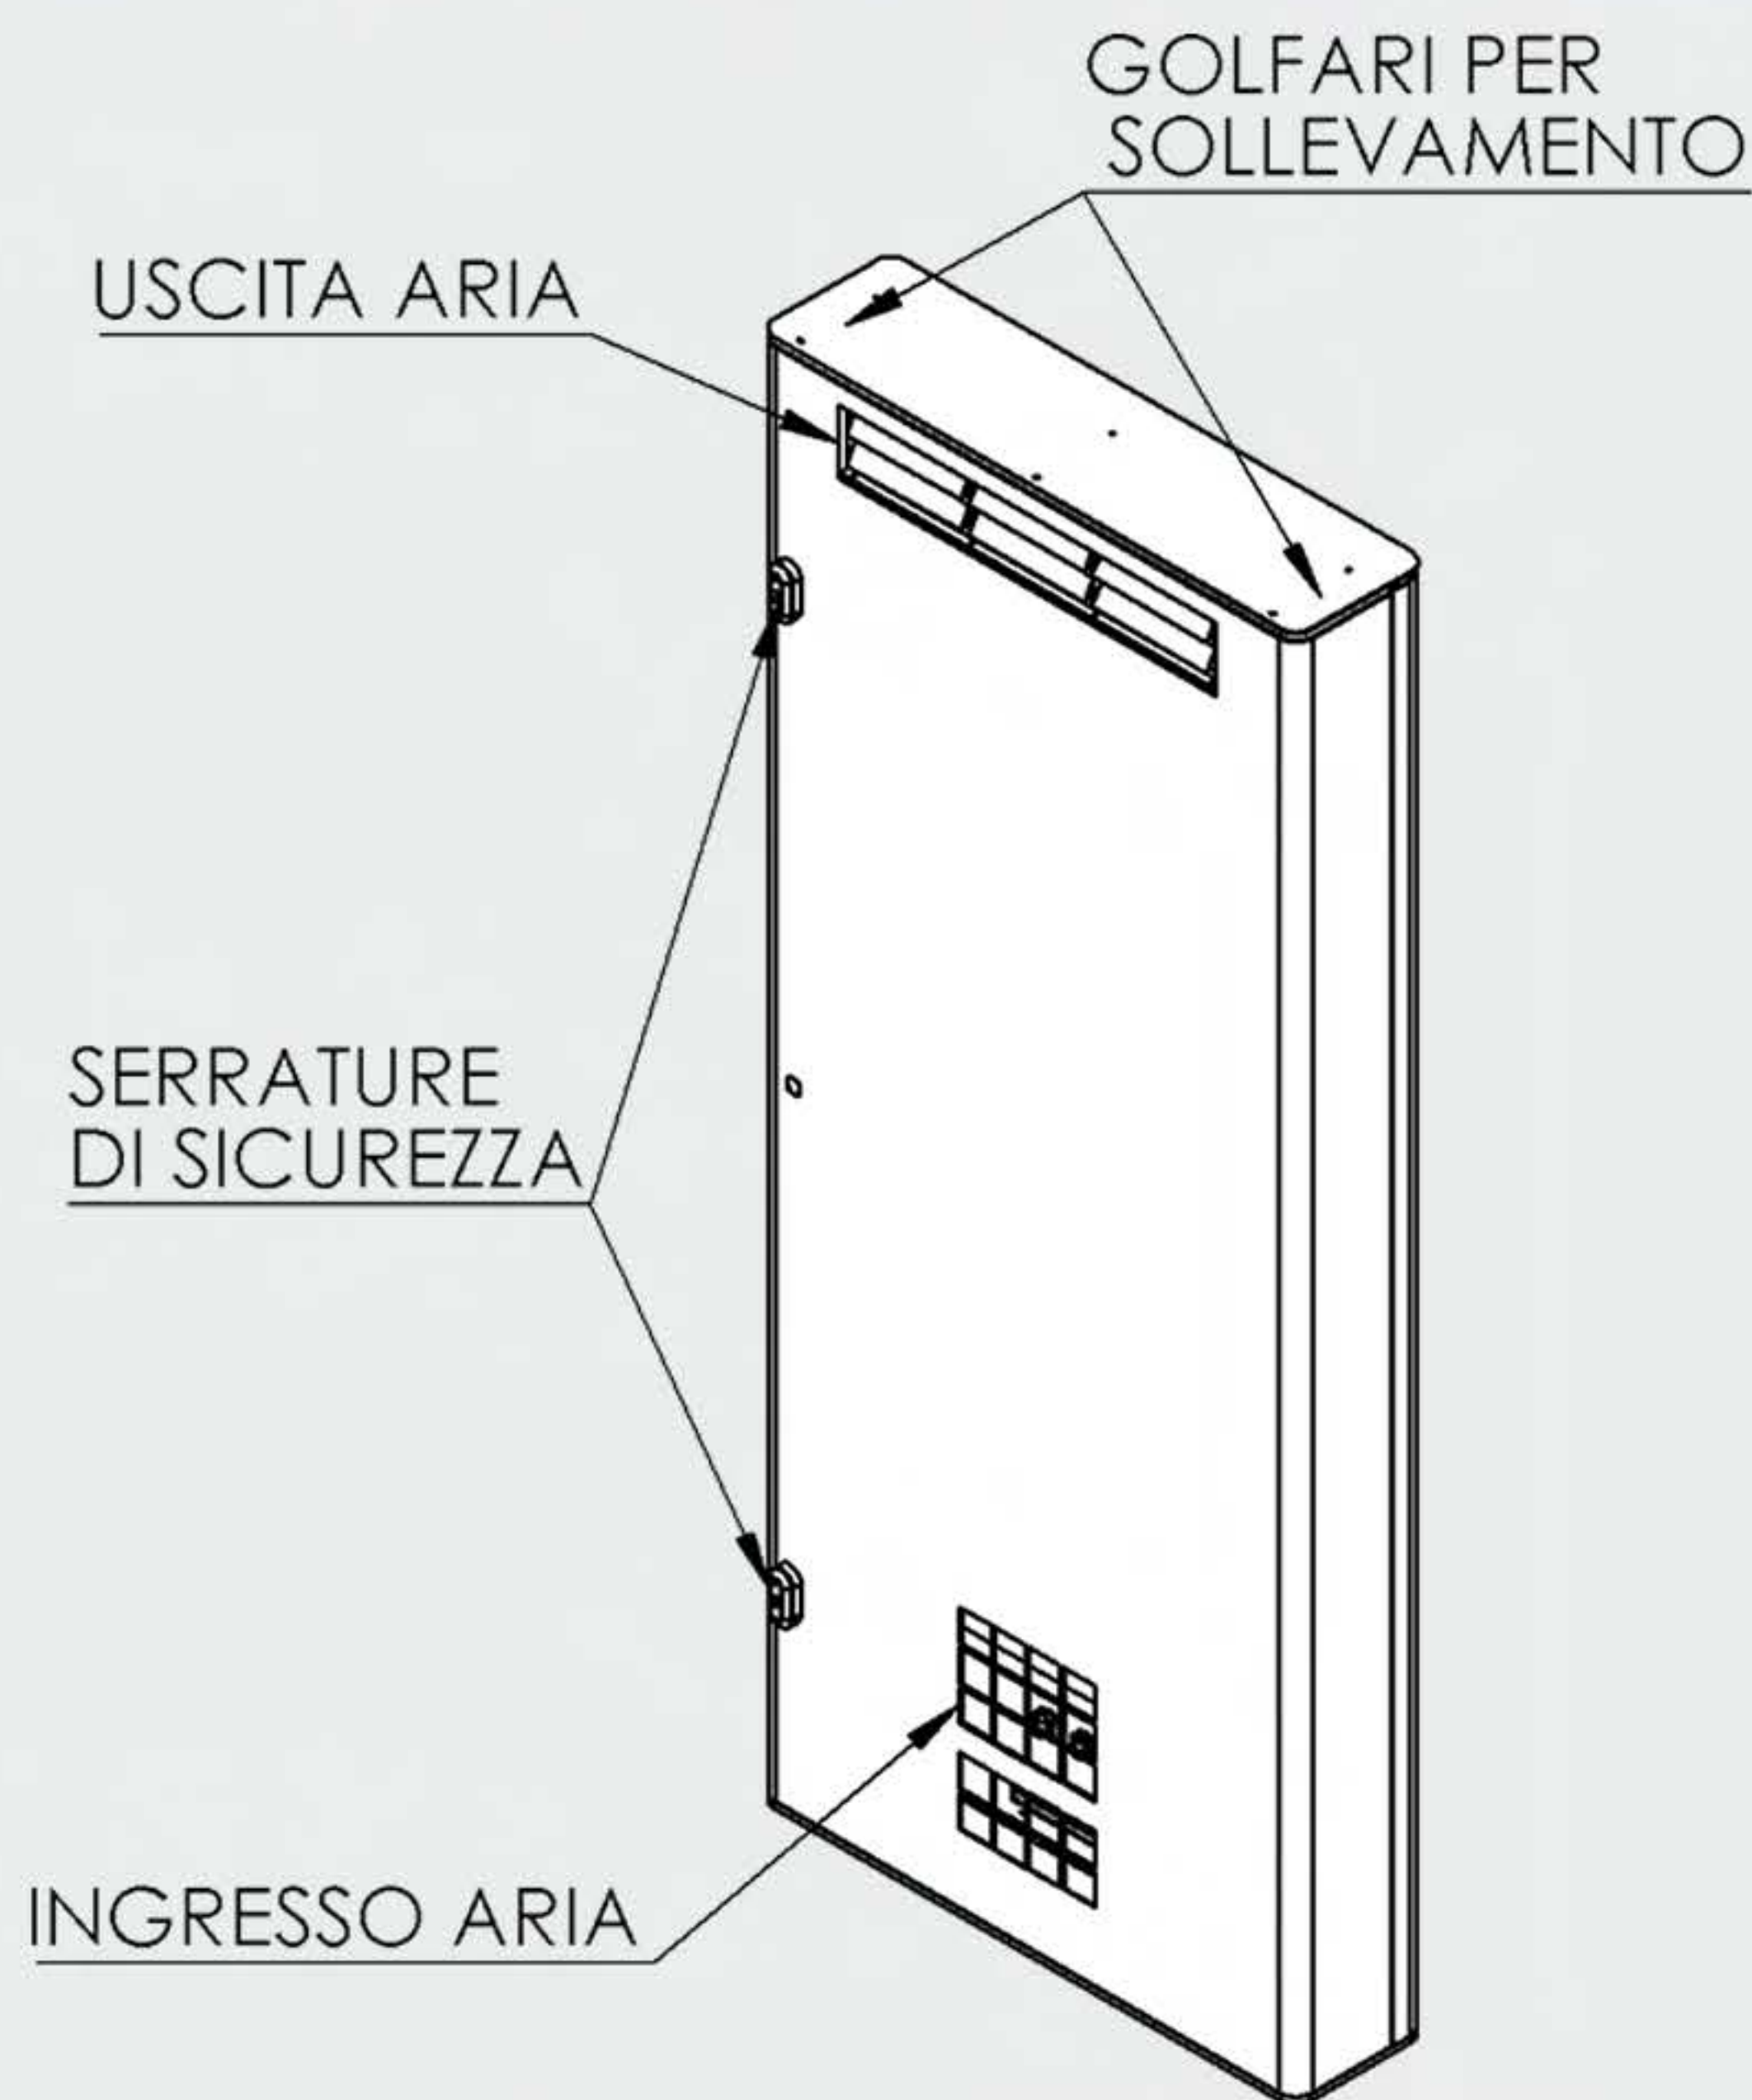

“Made in Italy”

Industrial Division of UPtek S.p.a.

scaut-PC.it

Totem interattivo adattabile alle piu' svariate realta' outdoor. Puo' alloggiare al suo interno periferiche di interfaccia utente. Risponde alle principali esigenze legate al mondo del Digital Signage.

Gamma colori disponibili

Su richiesta è possibile personalizzare il prodotto con colori e grafiche

DIMENSIONE DISPLAY

	46"	46"	49"
ANYA OUTDOOR			
DISPLAY DIAGONALE	46" 116 Cm	46" 116 Cm	49" 124 Cm
RISOLUZIONE	FULL HD	FULL HD	FULL HD
LUMINOSITA' LCD	2000	700	700
PANNELLO AIO ESTERNO	Motherboard front panel	Motherboard front panel	Motherboard front panel
ALIMENTAZIONE	230V	230V	230V
DIMENSIONI TOTEM	h 205 x l 85 x p 21	h 205 x l 85 x p 21	h 205 x l 85 x p 21
DIMENSIONI IMBALLO PALLET	h 220 x l 80 x p 120	h 220 x l 80 x p 120	h 220 x l 80 x p 120
PESO	125	115	115

Totem IP65 in acciaio verniciato con polveri epossidiche. Apertura frontale a libro con chiave di sicurezza ri-programmabile e vetro anteriore stratificato 6mm. Dotato di schermo ad alta luminosita' per ambienti esterni. Regolazione della temperatura interna e gestione allarmi da remoto.