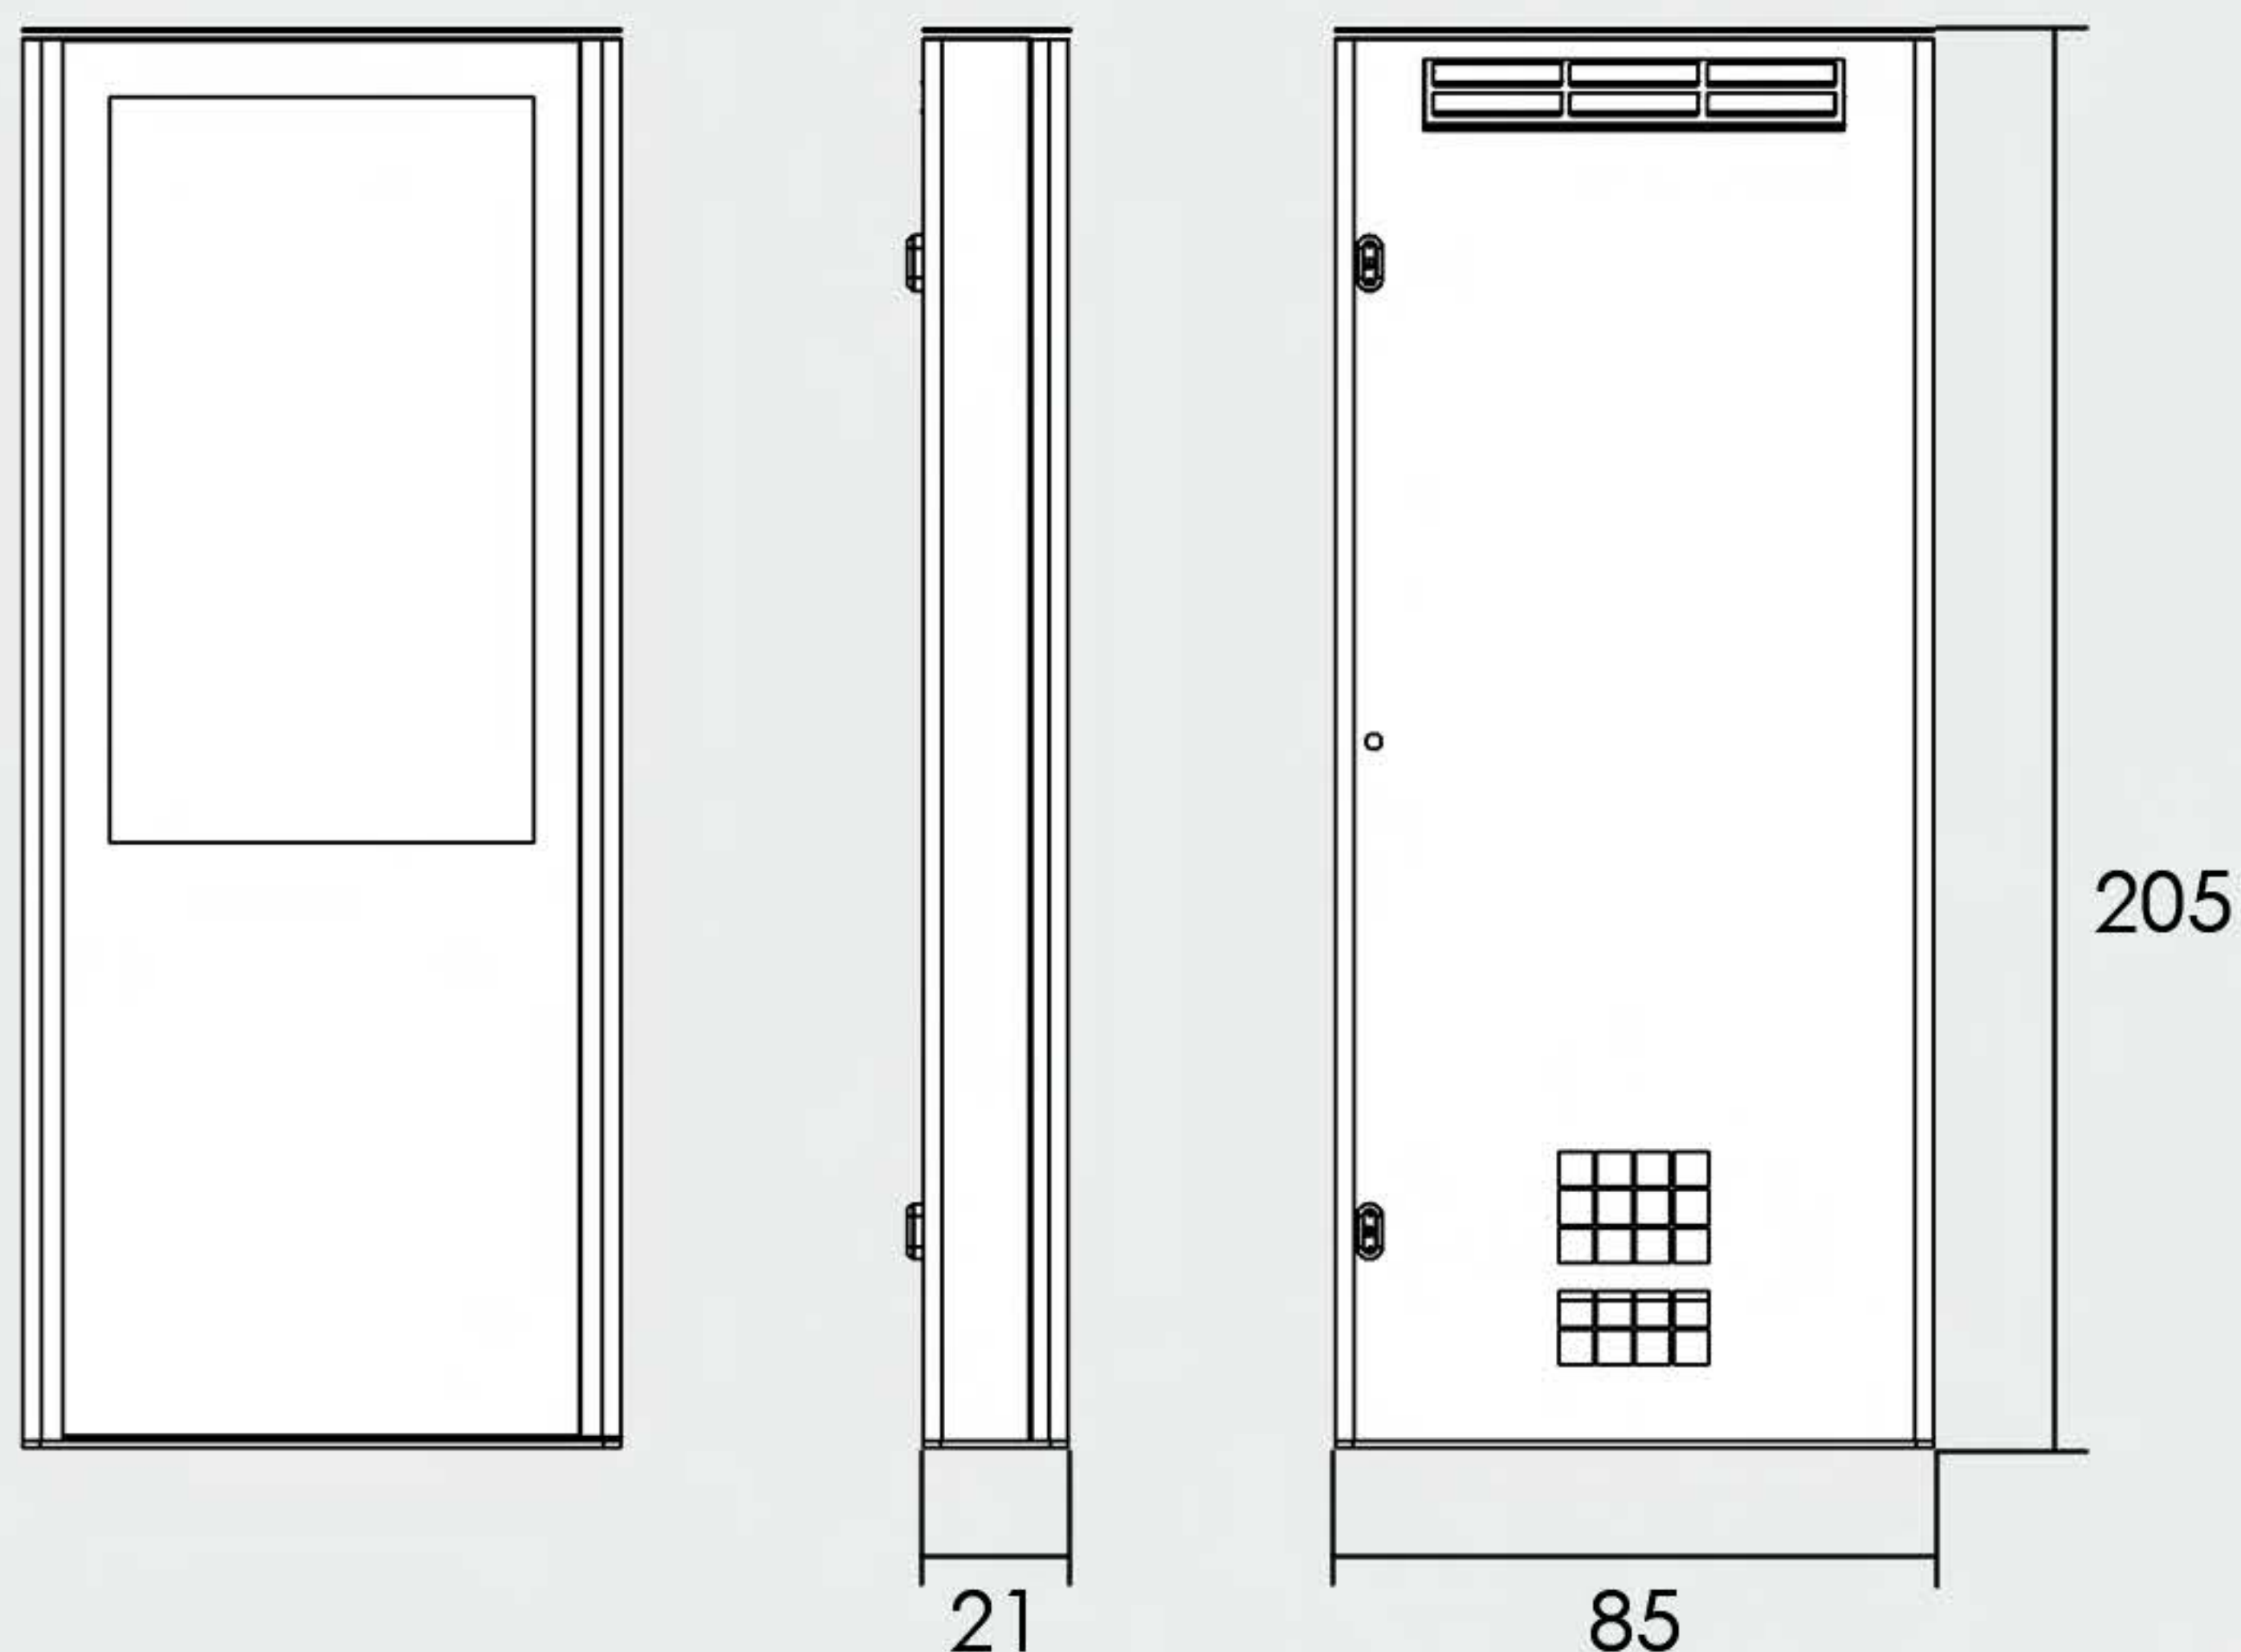

Gamma colori disponibili

Su richiesta è possibile personalizzare il prodotto con colori e grafiche

DIMENSIONE DISPLAY

	46"	46"	49"
ANYA OUTDOOR			
DISPLAY DIAGONALE	46" 116 Cm	46" 116 Cm	49" 124 Cm
RISOLUZIONE	FULL HD	FULL HD	FULL HD
LUMINOSITA' LCD	2000	700	700
PANNELLO AIO ESTERNO	Motherboard front panel	Motherboard front panel	Motherboard front panel
ALIMENTAZIONE	230V	230V	230V
DIMENSIONI TOTEM	h 205 x l 85 x p 21	h 205 x l 85 x p 21	h 205 x l 85 x p 21
DIMENSIONI IMBALLO PALLET	h 220 x l 80 x p 120	h 220 x l 80 x p 120	h 220 x l 80 x p 120
PESO	125	115	115